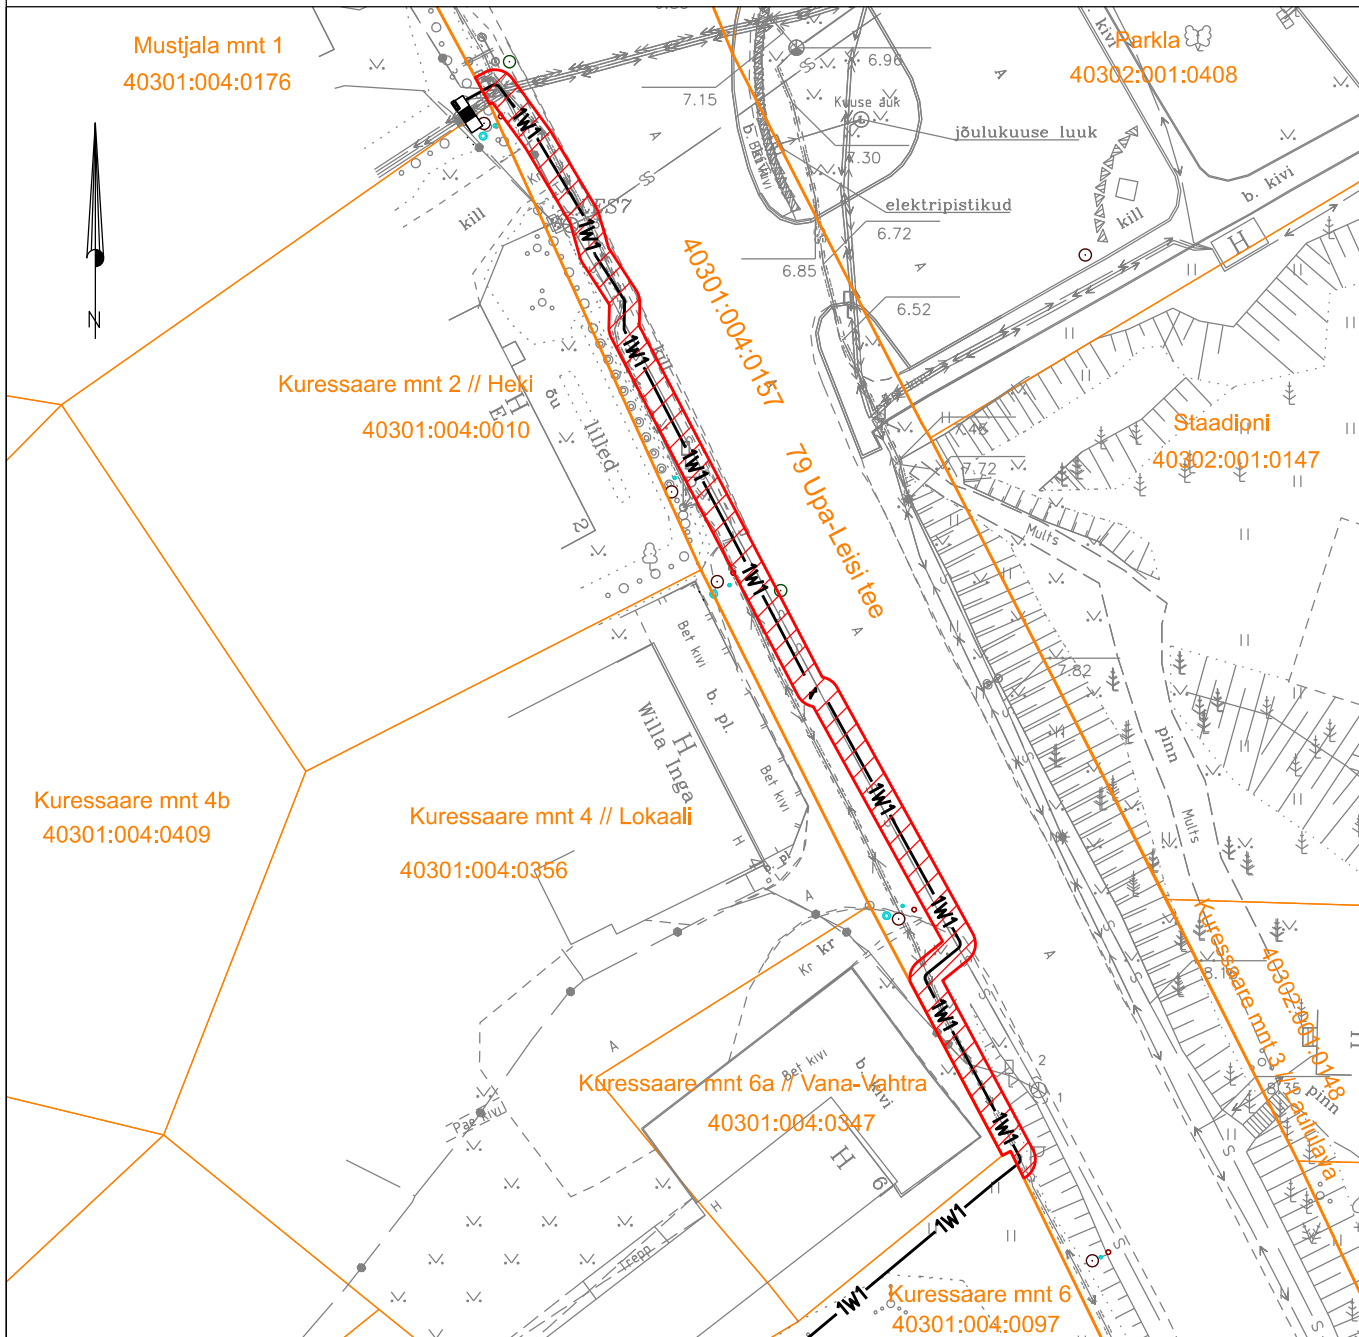

# Isikliku kasutusõiguse seadmise plaan

IKÕ ala Pos nr. (plaanil)	Kinnistu registriosa number	Katastriüksuse tunnus, nimi ja sihtotstarve	IKÕ ala pindala m <sup>2</sup>
Pos 1	13588150	40301:004:0157; 79 Upa-Leisi tee; transpordimaa	166 m <sup>2</sup>

IKÕ seadmise ala

Kinnistute piirid

Projekteeritud 0,4kV maakaabel kaablikaitsetorus

Projekteeritava maakaabli pikkus 84 m

Projekti nimetus / asukoht		Kuressaare mnt 4e elektrivarustuse tööprojekt Leisi alevik, Saaremaa vald, Saare maakond		Töö nr LE0121
Koostaja	Tarmo Laur AS Enersense Tel: 5136891 tarmo.laur@enersense.com	Möötkava	Leht / formaat	Kuupäev
		1:500	A4	07.02.24