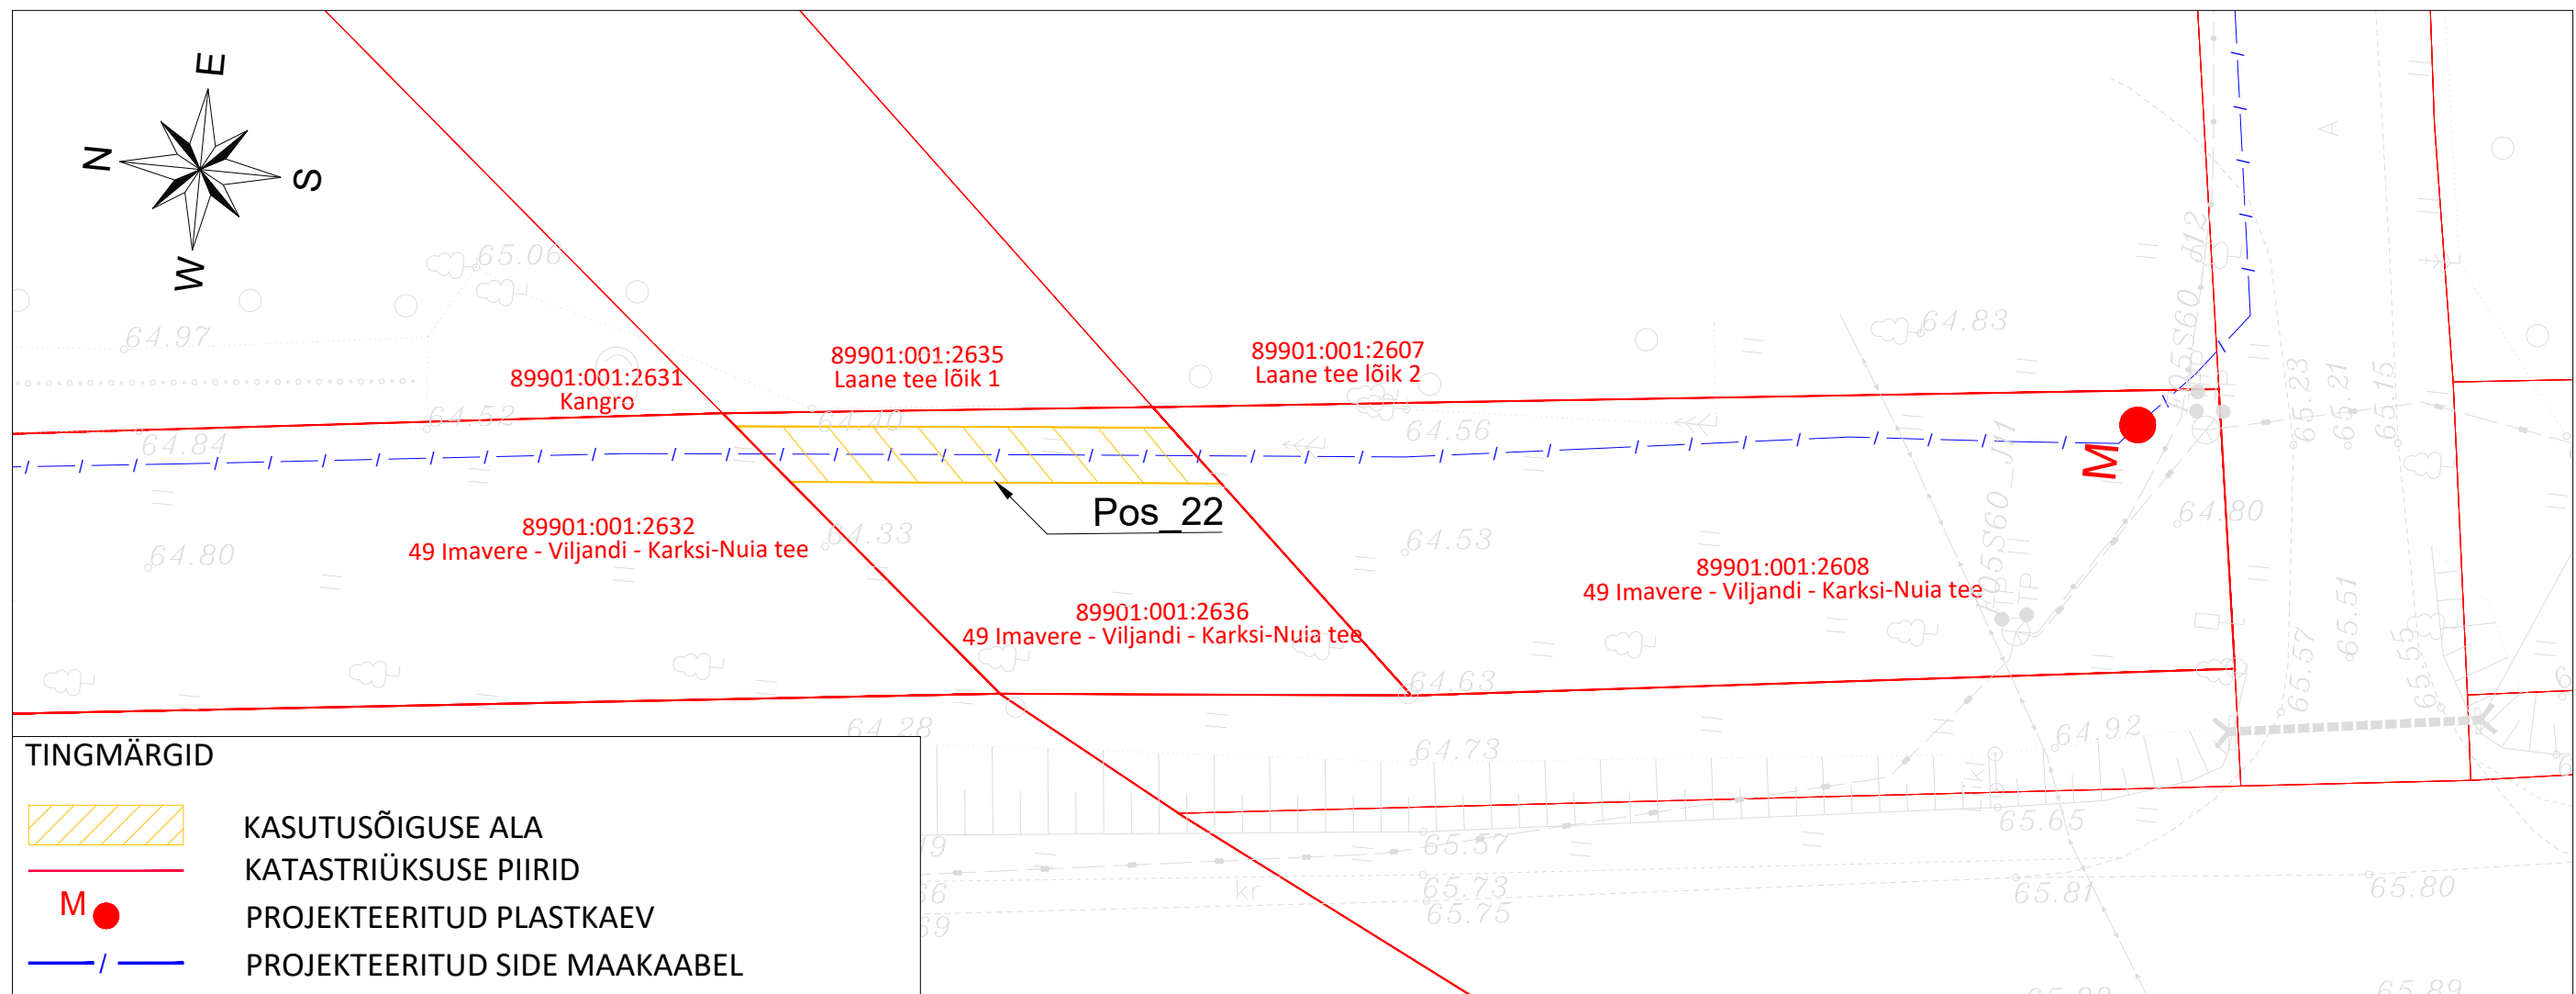

Isikliku kasutusõiguse seadmise asendiplaan

IKÕ ala Pos. nr. (plaanil)	Kinnistu registriosa nr.	Katastriüksuse tunnus, nimi ja sihtotstarve	IKÕ ala pindala (m²)
Pos_22	23256550	89901:001:2636; 49 Imavere - Viljandi - Karksi-Nuia tee; transpordimaa	31

Projekti nimi / aadress:	Passiivse elektroonilise side juurdepääsuvõrgu rajamine Intsu küla, Viljandi vald, Viljandi maakond (VT1937)			Töö nr. VT1937
Koostanud:	AllSpark OÜ K.-E. Mäemurd	Möötkava 1 : 250	Leht / formaat 15 / A3	Kuupäev 27.03.2025