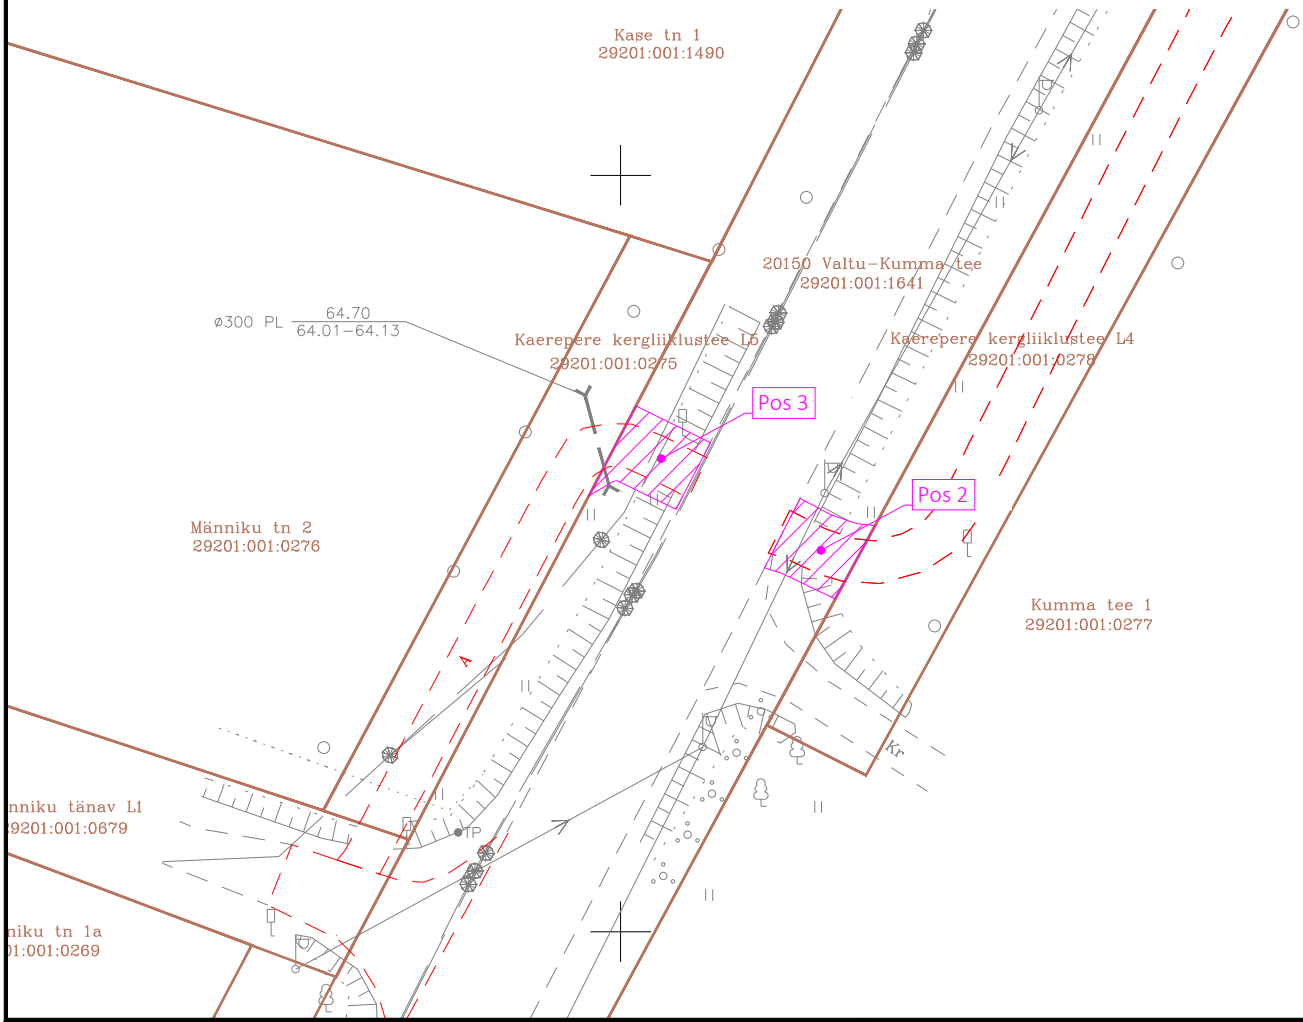

IKÕ ala Pos nr (plaanil)	Pos 1	Pos 2	Pos 3
Katastriüksuse tunnus:	29201:001:1641	29201:001:1641	29201:001:1641
Katastriüksuse nimi/aadress:	20150 Valtu-Kumma tee	20150 Valtu-Kumma tee	20150 Valtu-Kumma tee
Kinnisturegistriosa number:	10920350	10920350	10920350
Isikliku kasutusõiguse pindala:	24m <sup>2</sup>	26m <sup>2</sup>	28m <sup>2</sup>
Rajatis:	Jalgratta- ja jalgtee	Jalgratta- ja jalgtee	Jalgratta- ja jalgtee

X= 6536950  
Y= 549050

### TINGMÄRGID

-  OLEMASOLEV KINNISTU PIIR
-  IKÕ SEADMISE ALA KERGLIIKLUSTEE RAJAMISEKS RIIGITEE KINNISASJALE
-  IKÕ SEADMISE ALA POSITSIOONI NUMBER
-  RAJATUD KERGLIIKLUSTEE KATTE SERV

 EXTech Design OÜ <small>REG: 11967596 GSM: +372 53474036 E-POST: info@extech.ee</small>	OBJEKT	Jalgratta- ja jalgtee tööprojekt	
	TELLUA	Kehtna Vallavalitsus	
SIHI TN 122, 10918 TALLINN, HARJU MAAKOND	JOONIS	Isikliku kasutusõiguse seadmise plaan	
	STADIUM	TÖÖ NR.	MÕÖTKAVA
	TP	24172	1:500