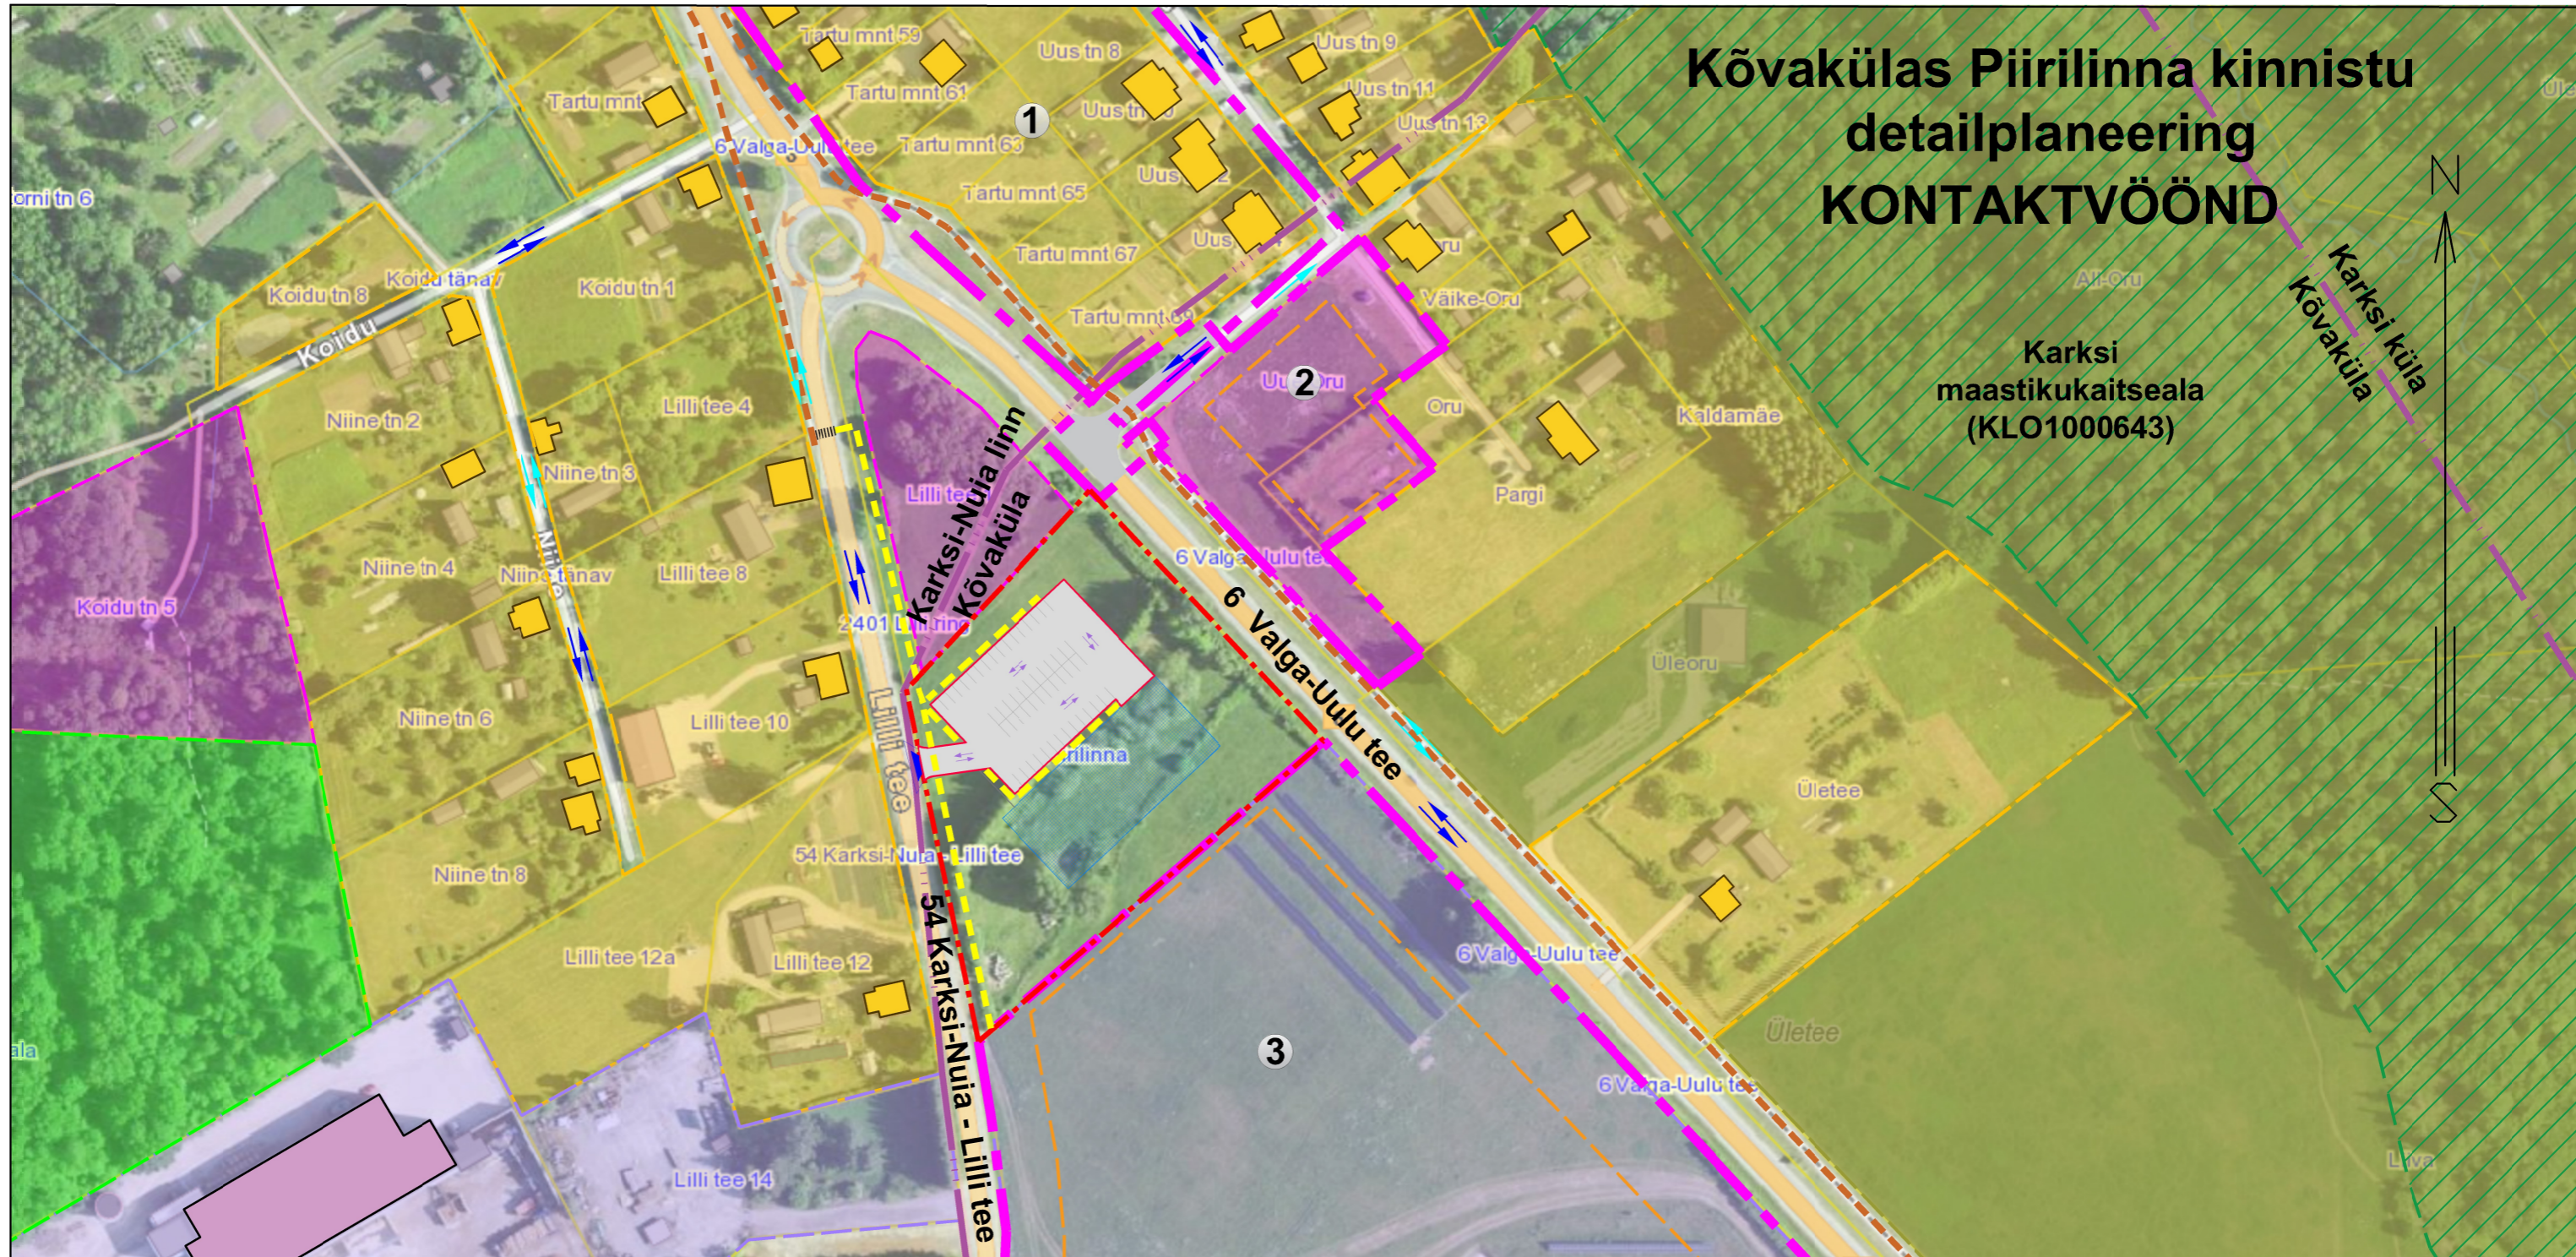

Kõvakülas Piirilinna kinnistu detailplaneering

KONTAKTVÖÖND

Karksi maastikukaitseala (KLO1000643)

LEPPEMÄRGID

-  PLANEERINGUALA
-  OLEMASOLEV KINNISTU PIIR
-  ASUSTUSÜKSUSE PIIR
-  OLEMASOLEV KERGLIIKLUSTEE / KÖNNITEE
-  OLEMASOLEVAD JALAKÄIJATE LIIKUMISSUUNAD
-  OLEMASOLEV SÕIDUTEE / LIIKUMISSUUNAD
-  OLEMASOLEV TOOTMISHOONE
-  OLEMASOLEV 2-KORRUSELINE ÜKSIKELAMU
-  OLEMASOLEV ABIHOONE / JUURDEEHITIS
-  VAREM KEHTESTATUD DETAILPLANEERING
-  KARKSI-NUIA KVARTALI NR 14 HOONESTUS- JA PLANEERIMISKAVA (1986)
-  UUE-ORU JA ORU KINNISTJTE DETAILPLANEERING (kehtestatud 28.11.2023)
-  METALLI JA HEKI KINNISTUTE DETAILPLANEERING (kehtestatud 13.06.2023)

-  VAREM PLANEERITUD HOONESTUSALA
-  PLANEERITUD JUURDEPÄÄS KRUNDILE
-  PLANEERITUD HOONE VÕIMALIK ASUKOHT
-  PLANEERITUD LIIKLUSPIND / SÕIDUSUUNAD
-  PLANEERITUD KÖNNITEE
-  PLANEERITUD ÜLEKÄIGURADA
-  OLEMASOLEV ÜLDKASUTATAV MAA
-  OLEMASOLEV TOOTMISMAA
-  OLEMASOLEV ÄRIMAA
-  OLEMASOLEV ELAMUMAA
-  OLEMASOLEV MAATULUNDUSMAA
-  KARKSI MAASTIKUKAITSEALA

Märkused:

1. Aluskaardina on kasutatud väljavõtet Maa-ameti kaardirakendusest (27.11.2023).

Detailplaneeringu korraldaja:		Mulgi Vallavalitsus
Huvitatud isik:		AS OG Elektra
Tellija:		Mulgi Vallavalitsus
Objekti asukoht:		Kõvaküla, Mulgi vald
Objekt:		Kõvakülas Piirilinna kinnistu detailplaneering
Joonis:		KONTAKTVÖÖND
Peaarhitekt:	R. Smuškin	DP Staadium:
Planeerija:	L. Andla	DP16023 Töö nr.:
 Tartu Arhitektuuribüroo OÜ MRT reg. nr.: EEP001313 Registrikood: 10439501 Ülikooli 4-3, 51003 Tartu tel.: (+372) 7 308 260 e-post: arhpro@arhpro.ee web: www.arhpro.ee		05.2024 Kuupäev:
		1:2000 Skaala:
		3 Joonise nr.: