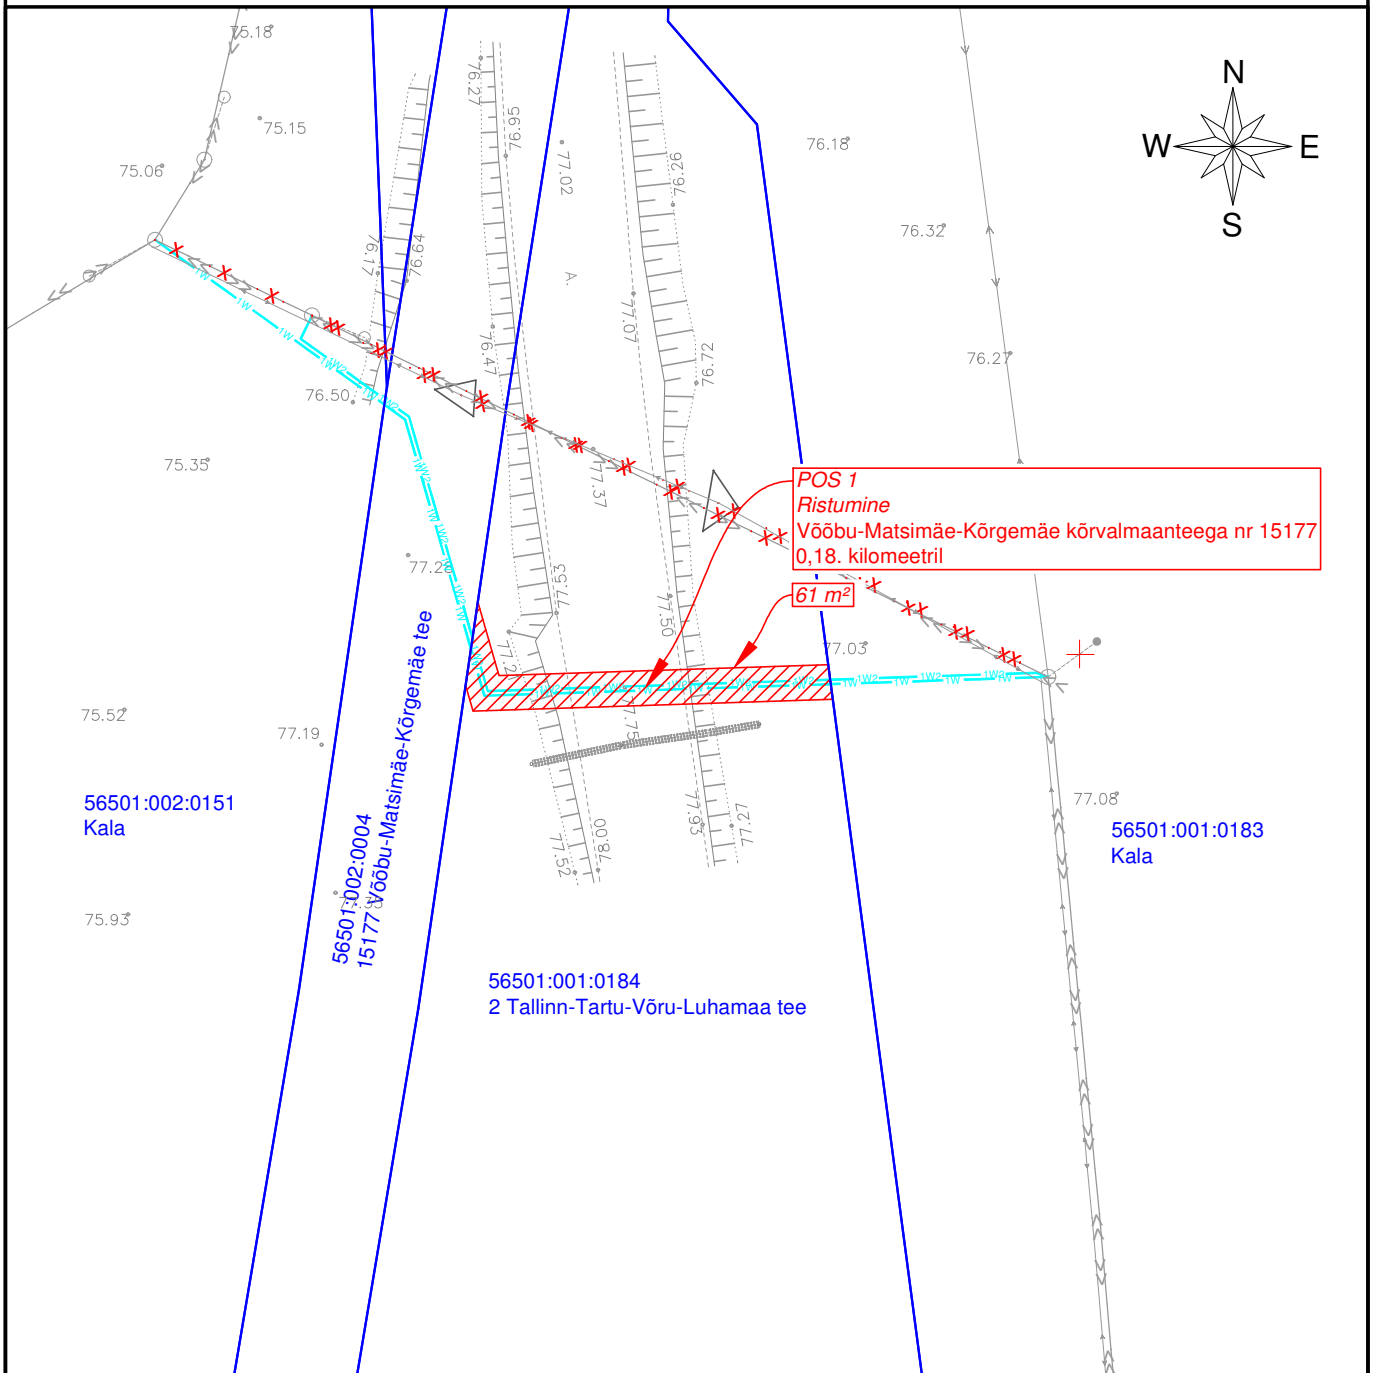

# ISIKLIKU KASUTUSÕIGUSE SEADMISE PLAAN NR 1

2 Tallinn-Tartu-Võru-Luhamaa tee (56501:001:0184)

Võõbu küla, Paide linn, Järva maakond

M 1:500, A4

Jrk nr	IKÕ ala Pos nr (plaanil)	Katastriüksuse tunnus, nimi ja sihtotstarve	Asukoht riigitee (nr ja nimi) suhtes (lõigu algus ja lõpp km);	Ala pindala ruutmeetrites m <sup>2</sup>
1.	POS 1	56501:001:0184 2 Tallinn-Tartu-Võru-Luhamaa tee Transpordimaa 100%	Ristumine Võõbu-Matsimäe-Kõrgemäe kõrvalmaantee nr 15177 km 0,18	61 m <sup>2</sup>

- Kasutusõiguse ala
- Katastriüksuse piir
- Projekteeritud tehnovõrk - maa-alune elektrikaabel

Projekt: Elektrivõrgu ümberehitus Matsimäe mahasõidul  
Töö nr: TR0917  
Koostaja: Draftit OÜ