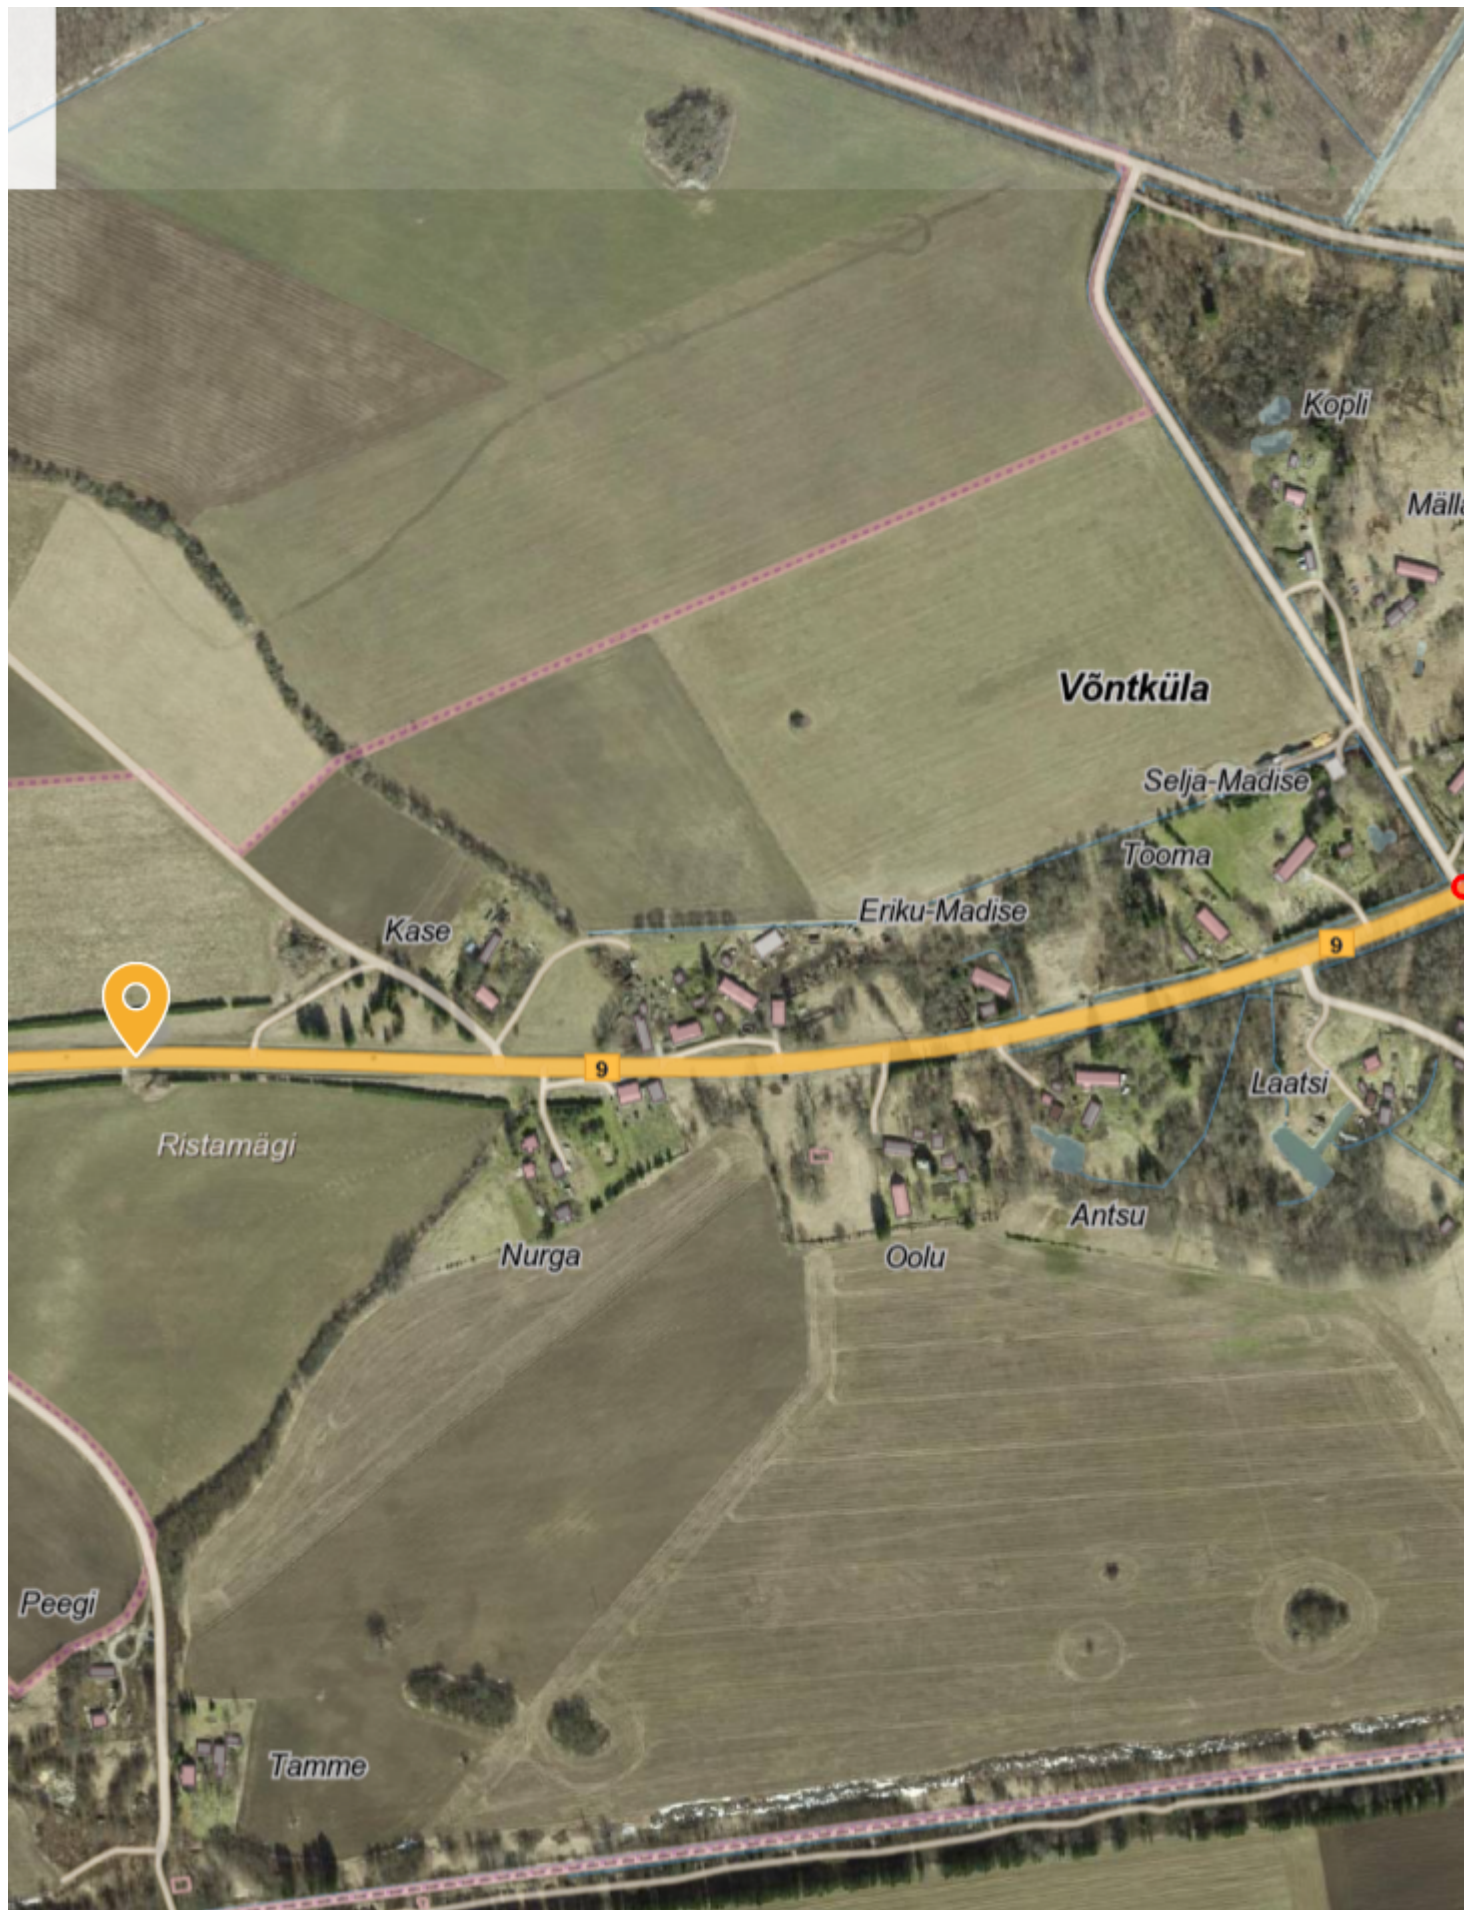

Hindreku, Võntküla, Lääne-Nigula vald, Läänemaa, 90820

Mõõtkava: 1:5000

X = 6536121, Y = 489186

X = 6534856, Y = 488218

Infopäring:

Nimetus:	Ääsmäe-Haapsalu-Rohuküla tee
Tee:	9
Laius:	11
Kate:	Püsikate
Tähtsus:	Täitmata
Muutmise aeg:	30. november 2023. a.
Nähtusklass:	Tee
ETAK ID:	4708207
ADS viide:	0