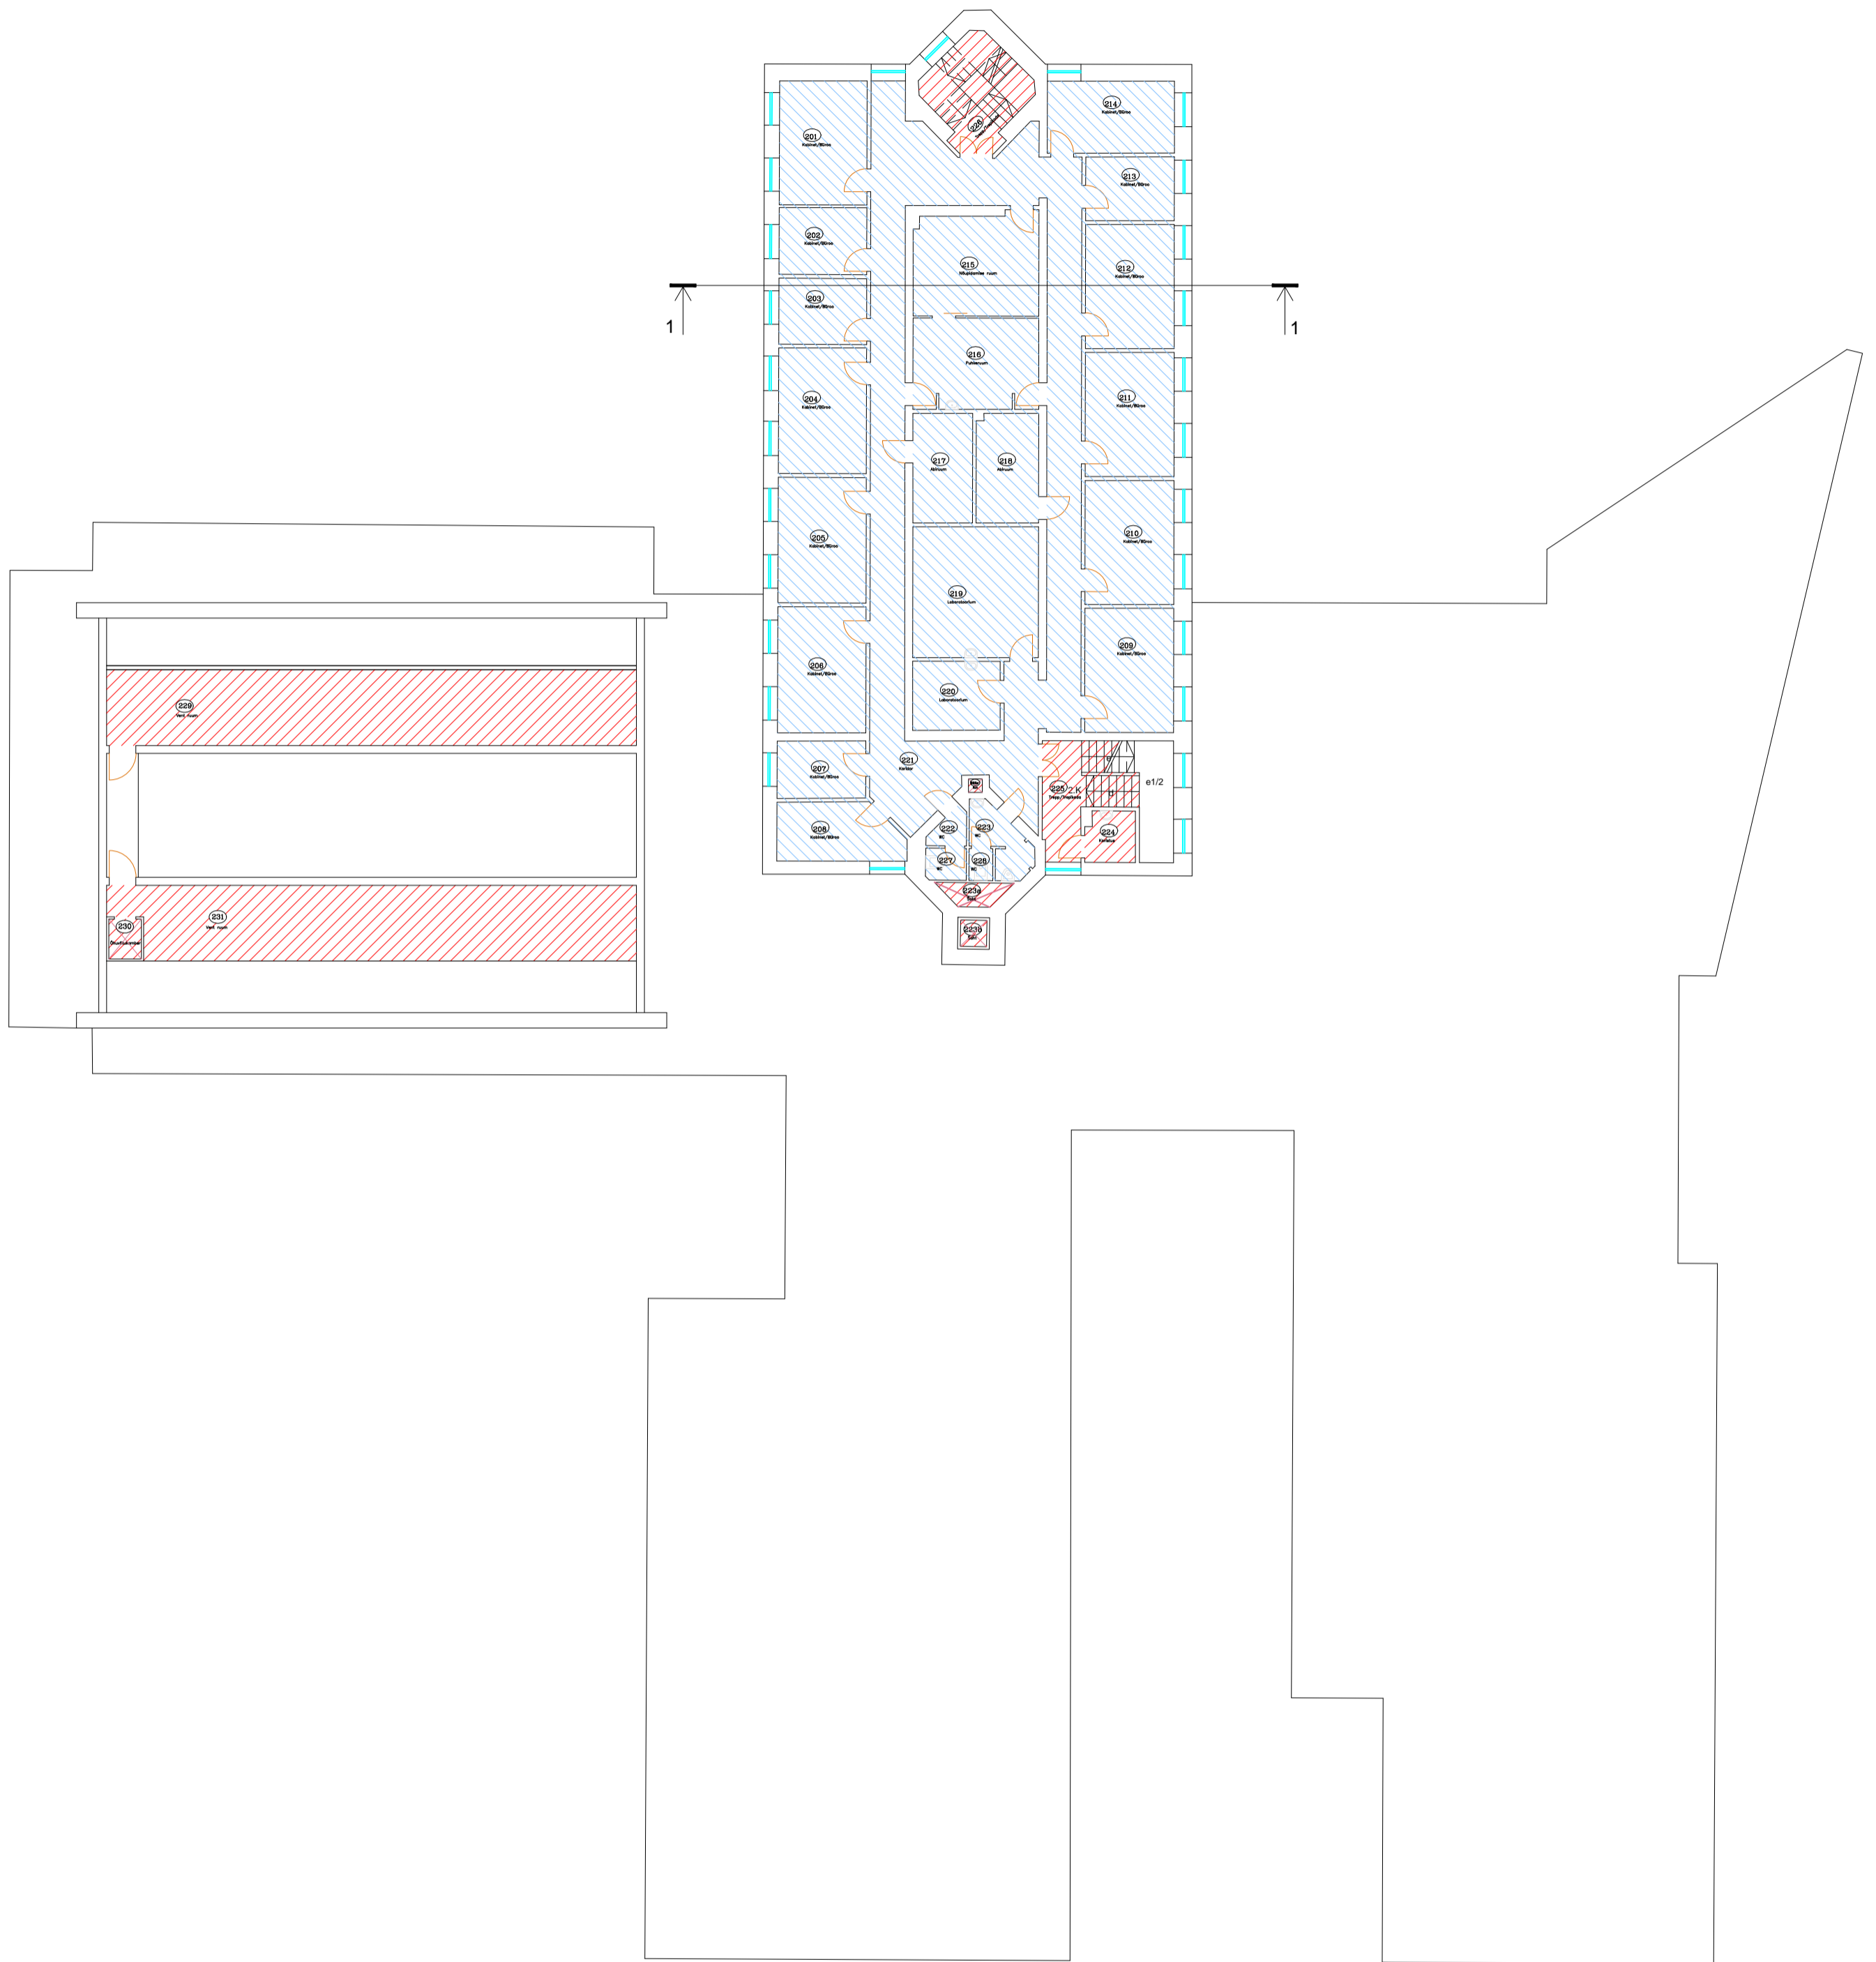

2 KORRUSE PLAAN

Üüripindade jagunemine:

-  - PPA
-  - Tehnilised ruumid ja ühendusteel

Märkused:

Mõõdistamise aeg: 07 juuni 2015a
Töö väljastamise aeg: 11.august 2015a

S15/21	VÖRU MAAKOND VÖRU LINN RÄPINA MNT 20A, hoone 1	2015 M = 1 : 200	 telefon 6718 530 hades@hades.ee www.hades.ee
Mõõdistaja Joonestaja	Vaiko Veeleid Anna Komarova	2 korruse plaan	
Instrument	Faro Focus X330, EM-30	Joonise nr. 04	 EST83713A
MTR EG10570307-0001	Litsentsid: 546 MA-k, 411 MA	Leht 1 Lehti 1	