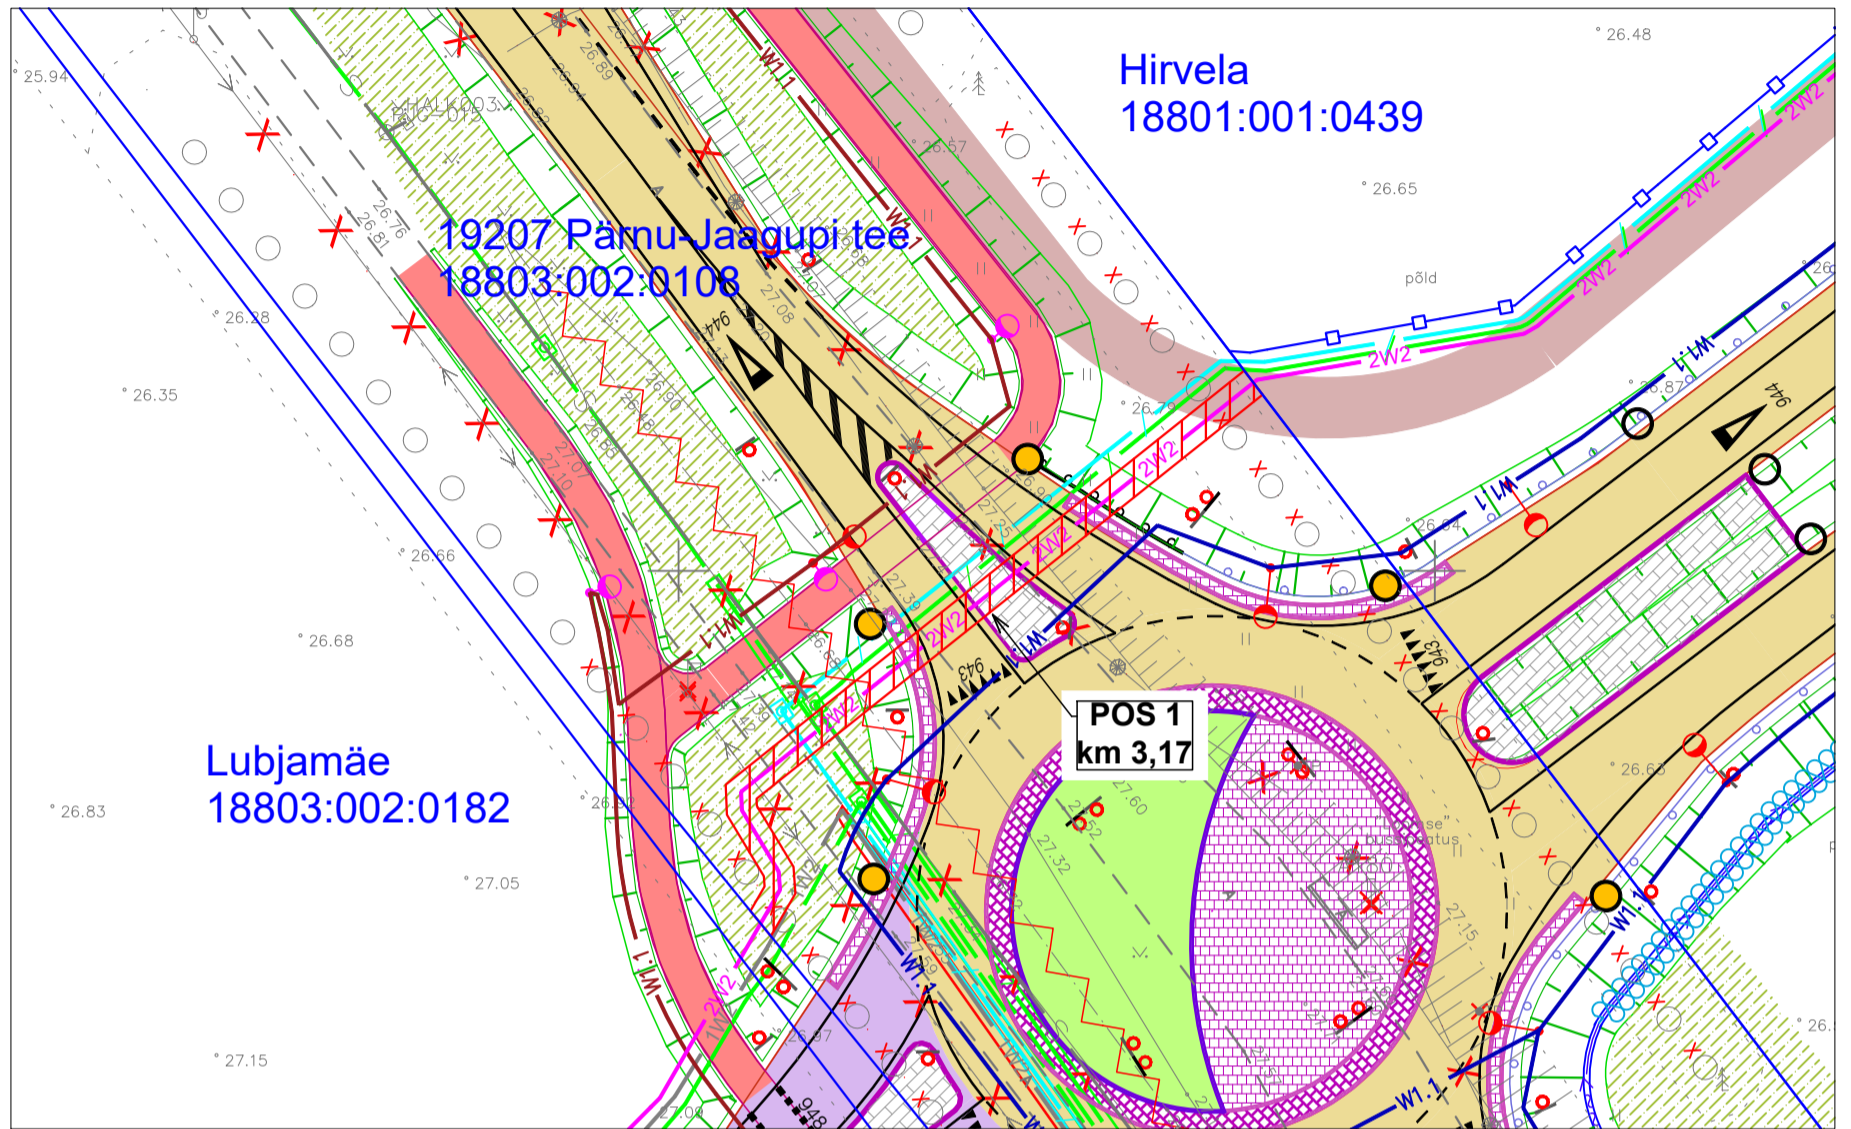

Isikliku kasutusõiguse ala plaan

Jrk nr	IKÕala Pos nr (plaanil)	Kinnistu registriosa number	Katastriüksuse tunnus, nimi ja sihtotstarve	Asukoht riigitee (nr ja nimi) suhtes (lõigu algus ja lõpp km)	Ala pindala ruutmeetrites m ²
1.	1	5958650	18803:002:0108, 19207 Pärnu-Jaagupi tee, transpordimaa 100%	19207 Pärnu-Jaagupi tee, ristumine, km 3,17	ca 107 m ²

-  Kasutusõiguse ala
-  Katastriüksuse piir
-  Projekteeritud 10 kV maakaabel

Projekt Pärnu-Jaagupi - Kaelase 10 kV fidri rekonstrueerimine I etapp Põhja-Pärnumaa vald Pärnu maakond				Tellija Elektrilevi OÜ		
Joonis				Joonise nr IP5331		
 E-post estonia@leonhard-weiss.com Telefon +372 601 2285 Registrikood 12083348 EL10665798-0001				Projektseis	Karl M Põldsam	12.2024
				Kontrollis		+372 59002453
				Projektijuht		Möötkava 1:500
						Staadium Tööprojekt
						Keel EST
						Leht 1
						Lehti 1