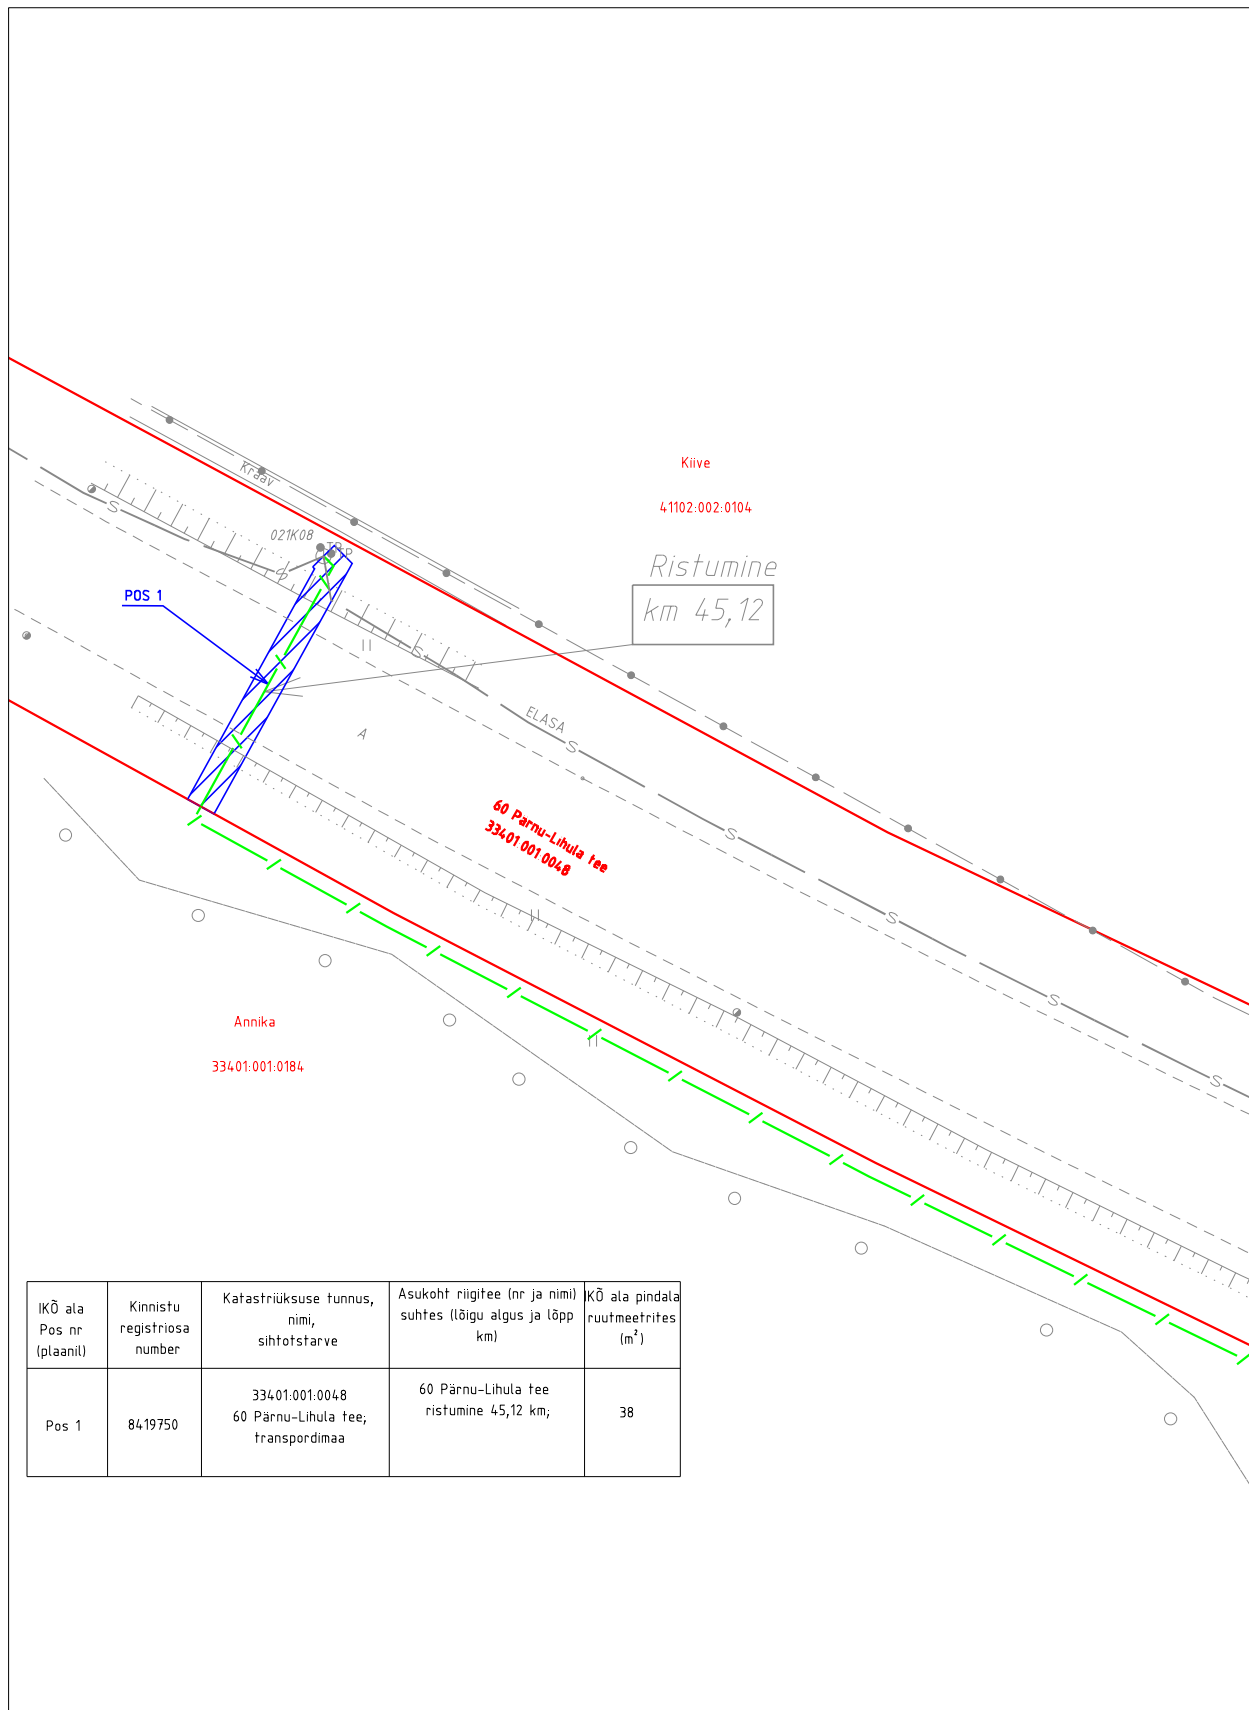

M 1:500
60 Pärnu-Lihula tee km 45,12
registriosa 8419750

ISIKLIKU KASUTUSÕIGUSE SEADMISE PLAAN
Pärnu maakond, Lääneranna vald, Sookatse küla
katastriüksus 33401:001:0048

IKÕ ala Pos nr (plaanil)	Kinnistu registriosa number	Katastriüksuse tunnus, nimi, sihtotstarve	Asukoht riigitee (nr ja nimi) suhtes (lõigu algus ja lõpp km)	KÕ ala pindala ruutmeetrites (m ²)
Pos 1	8419750	33401:001:0048 60 Pärnu-Lihula tee; transpordimaa	60 Pärnu-Lihula tee ristumine 45,12 km;	38

Projekti koostaja: MTR HALDUSE OÜ
Projekt: Pärnumaa, Lääneranna vald,
Tõitse küla, Oidrema küla
Oidrema optikavõrk
Projekti nr: P22-23

Ala plaani koostaja: Kristel Mälton

-  IKÕ seadmise ala
-  Lepingu objektiks oleva katastriüksuse piir
-  Katastriüksuste piirid
-  Side maakaabelliin