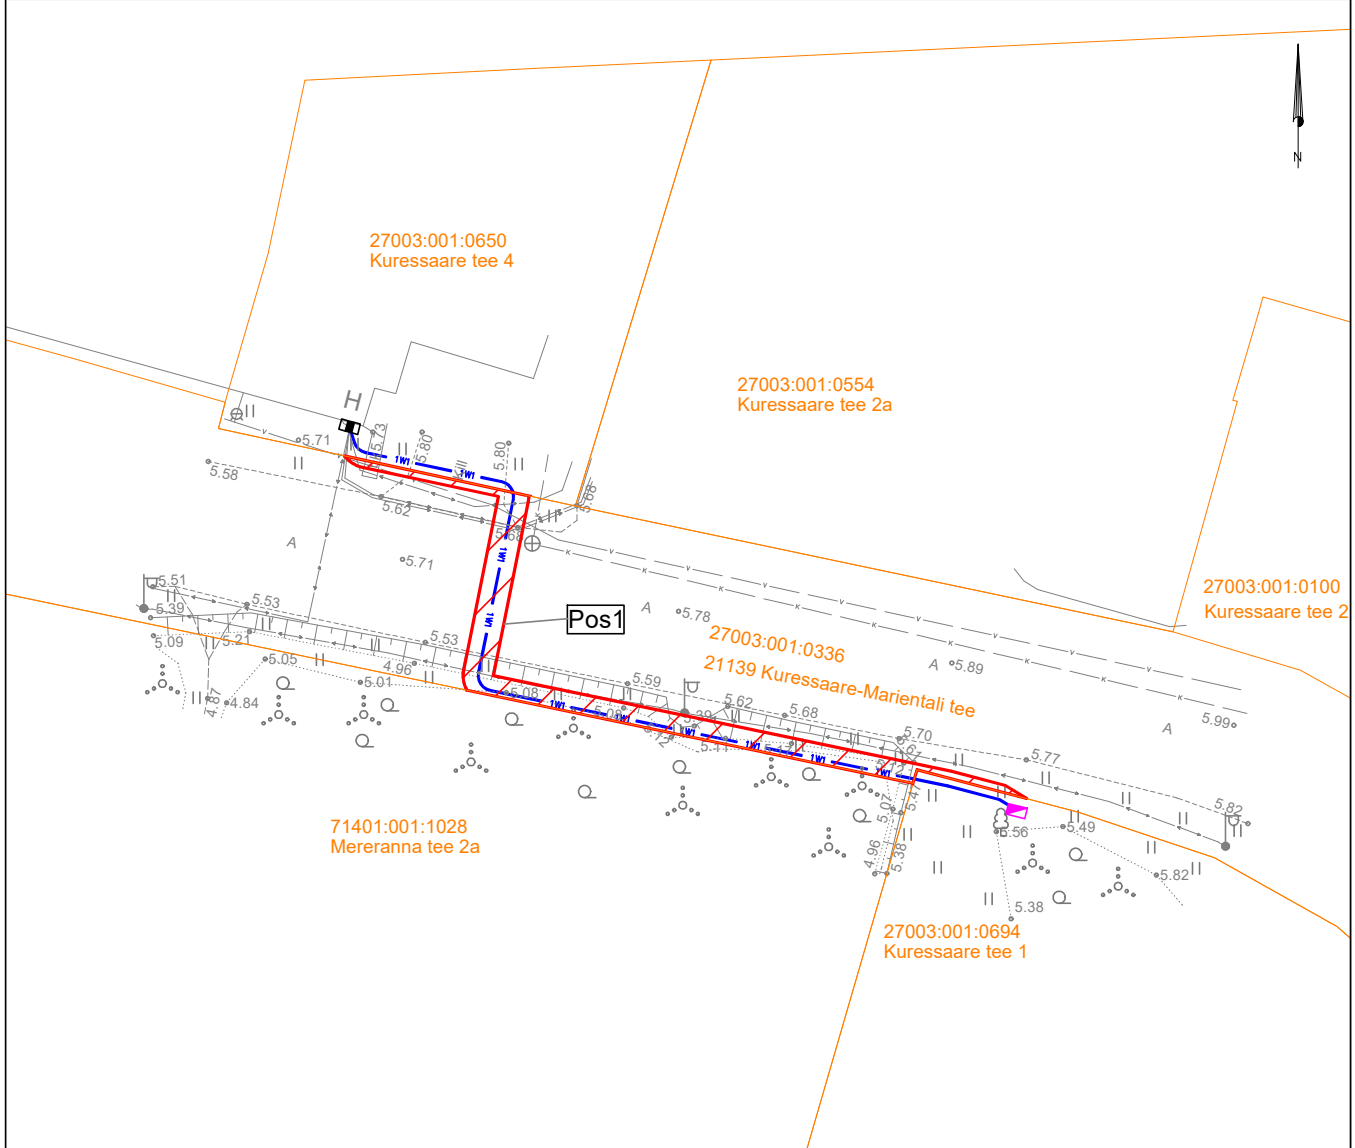

Isikliku kasutusõiguse seadmise plaan

IKÕ ala Pos nr (plaanil)	Kinnistu registriosa number	Katastriüksuse tunnus, nimi ja sihtotstarve	IKÕ ala pindala m ²
Pos 1	13510250	27003:001:0336 21139 Kuressaare-Marientali tee Transpordimaa	72 m ²

-  IKÕ seadmise ala
-  Kinnistute piirid
-  Projekteeritud 0,4 kV maakaabel kaitsetorus
-  Olemasolev jaotuskilp
-  Projekteeritud liitumiskilp
- Projekteeritava maakaabli pikkus 62 m

Projekti nimi / Aadress			Töö nr
LC2453 Kuressaare tee 1 Kudjape alevik Saaremaa vald Saare maakond			LC2453
Koostaja	Mõõtkava	Leht / formaat	Kuupäev
Taavi Tuuling	1:500	A4 / pdf	22.01.2025