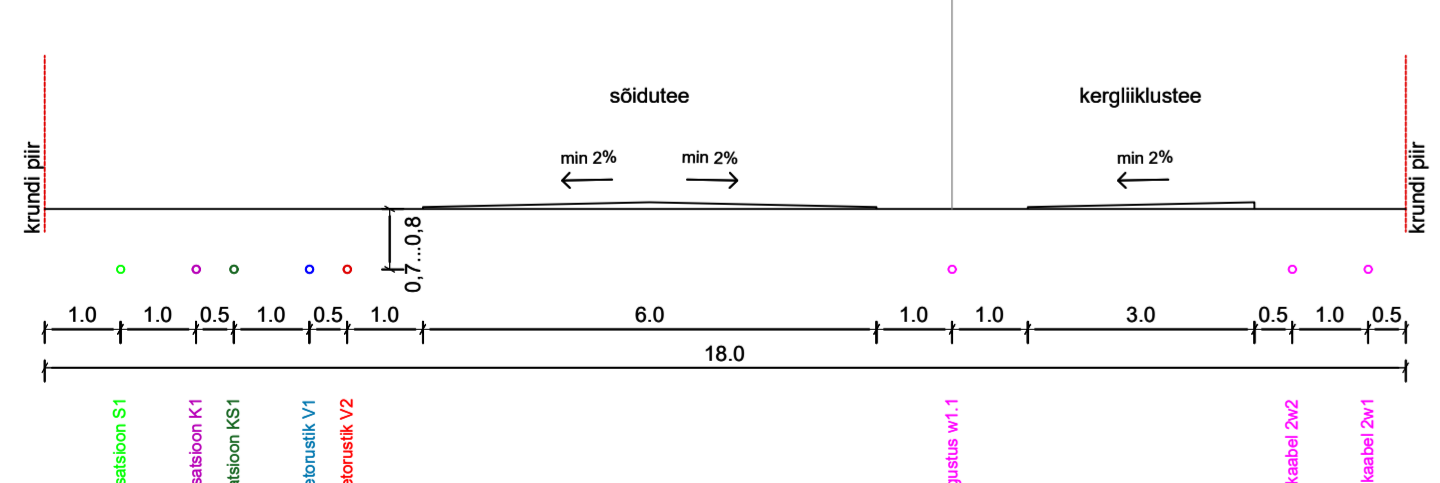

**UVK ÜHENDUSE SCHEEM:**

TÄNAVA RISTLÕIGE A-A 1:100  
(TRANSPORDIMAA LAIUS 18 M)

TÄNAVA RISTLÕIGE B-B 1:100  
(TRANSPORDIMAA LAIUS 15 M)