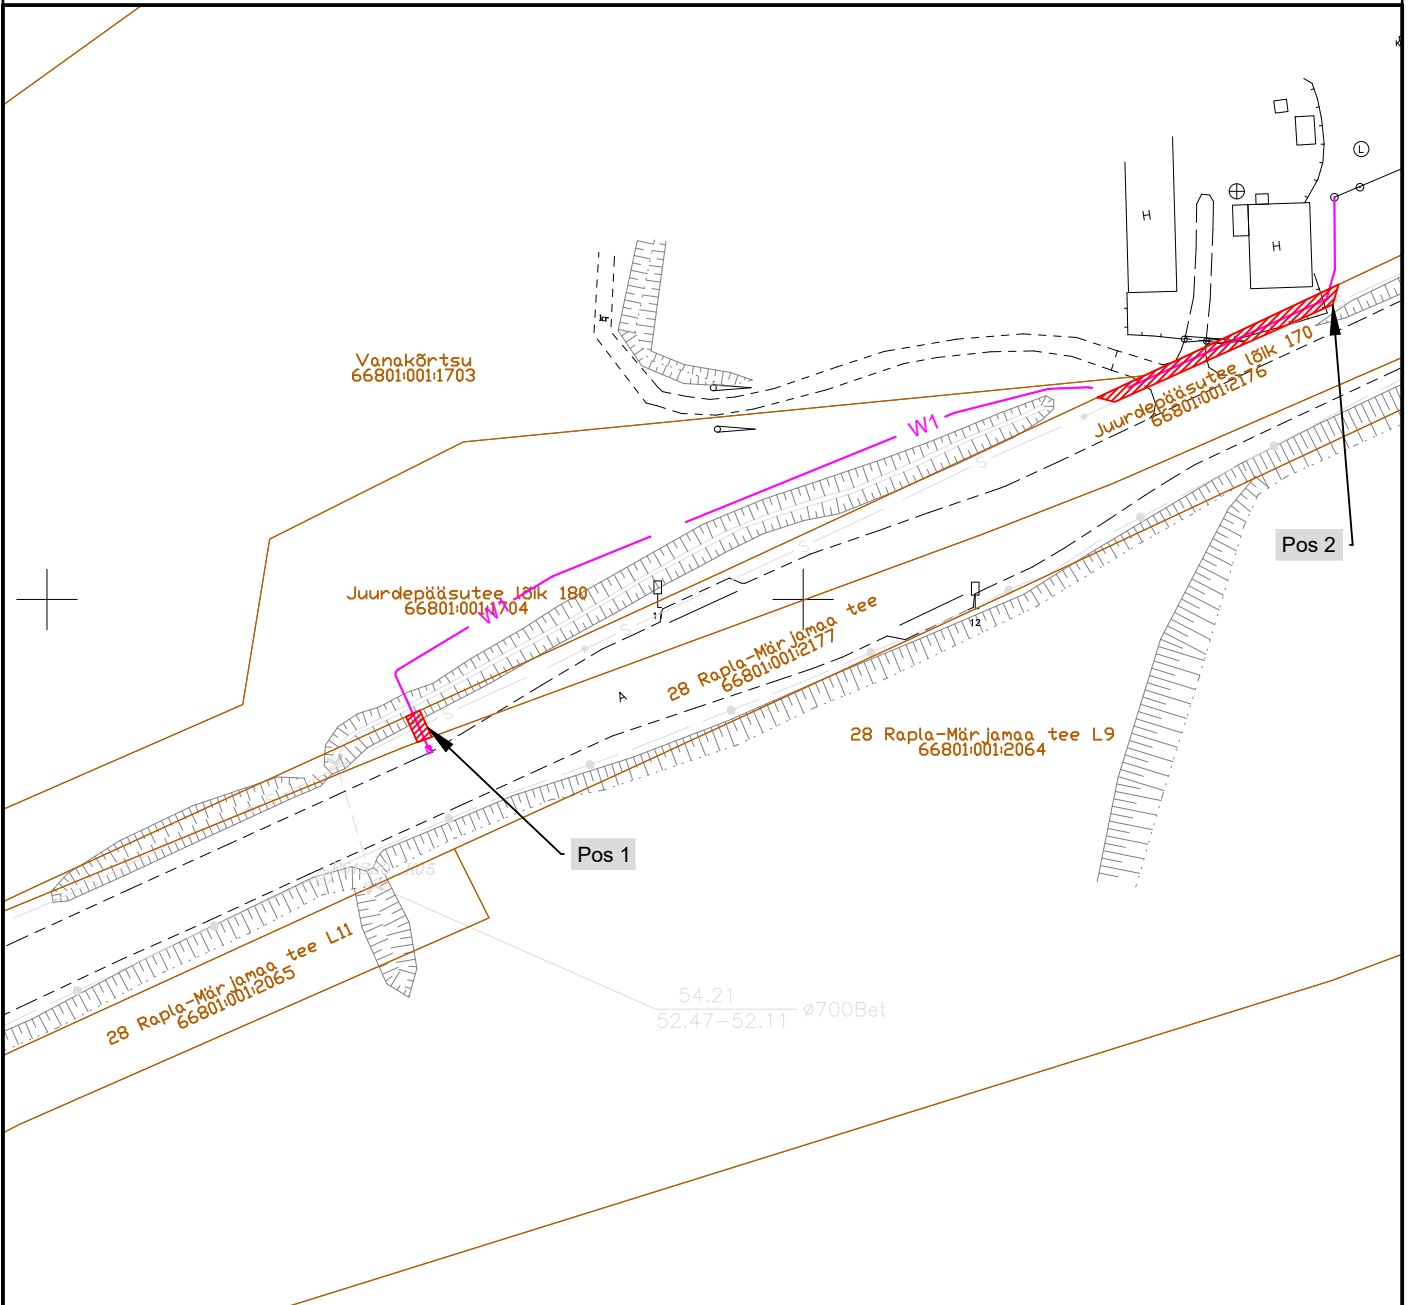

Isikliku kasutusõiguse ala plaan

IKÕ ala Pos nr (plaanil)	Kinnistu registriosa nr	Katastriüksuse tunnus, nimi ja sihtotstarve	IKÕ ala pindala m ²
Pos 1	24398750	66801:001:2176; Juurdepääsutee lõik 170; Transpordimaa 100%	8
Pos 2	24398750	66801:001:2176; Juurdepääsutee lõik 170; Transpordimaa 100%	59

	IKÕ seadmise ala
	Kinnistupiir
	Projekteeritav elektri maakaabelliin (0,4 kV)
	Proj. liitumiskilp

Projekti nimetus / asukoht Tänavavalgustuse liitumine elektrivõrguga, 28 Rapla-Märjamaa tee, lira küla, Rapla vald, Raplamaa			Töö nr LC1962
Koostaja Lembit Saamel	Mõõtkava M 1:1000	Leht / formaat A4	Kuupäev 07.01.2025