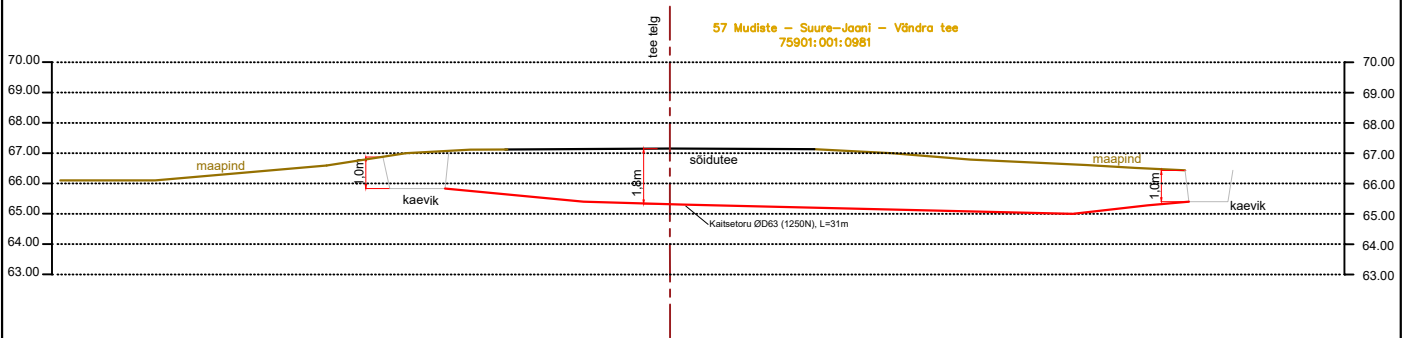

Lõige nr. 1 57 Mudiste - Suure-Jaani - Vändra
tee 8.157 km

Projekt:		VT1916 Passiivse elektroonilise side juurdepääsuvõrgu rajamine		Tellija: Enefit Connect OÜ			
Joonis:		Pikiprofilid		Töö nr: VT1916			
 AS Connecto Eesti Registrikood: 10722319 Tuisu tn 19, 11314 Tallinn tel. 606 3100 info@connecto.ee www.connecto.ee		Projekteeris	Kristjan Toro	Joonise nr: EN-6-01			
		Kontrollis		Mõõtkava:	1:500	Leht	Lehti
				Stadium:	Eelprojekt	1	1