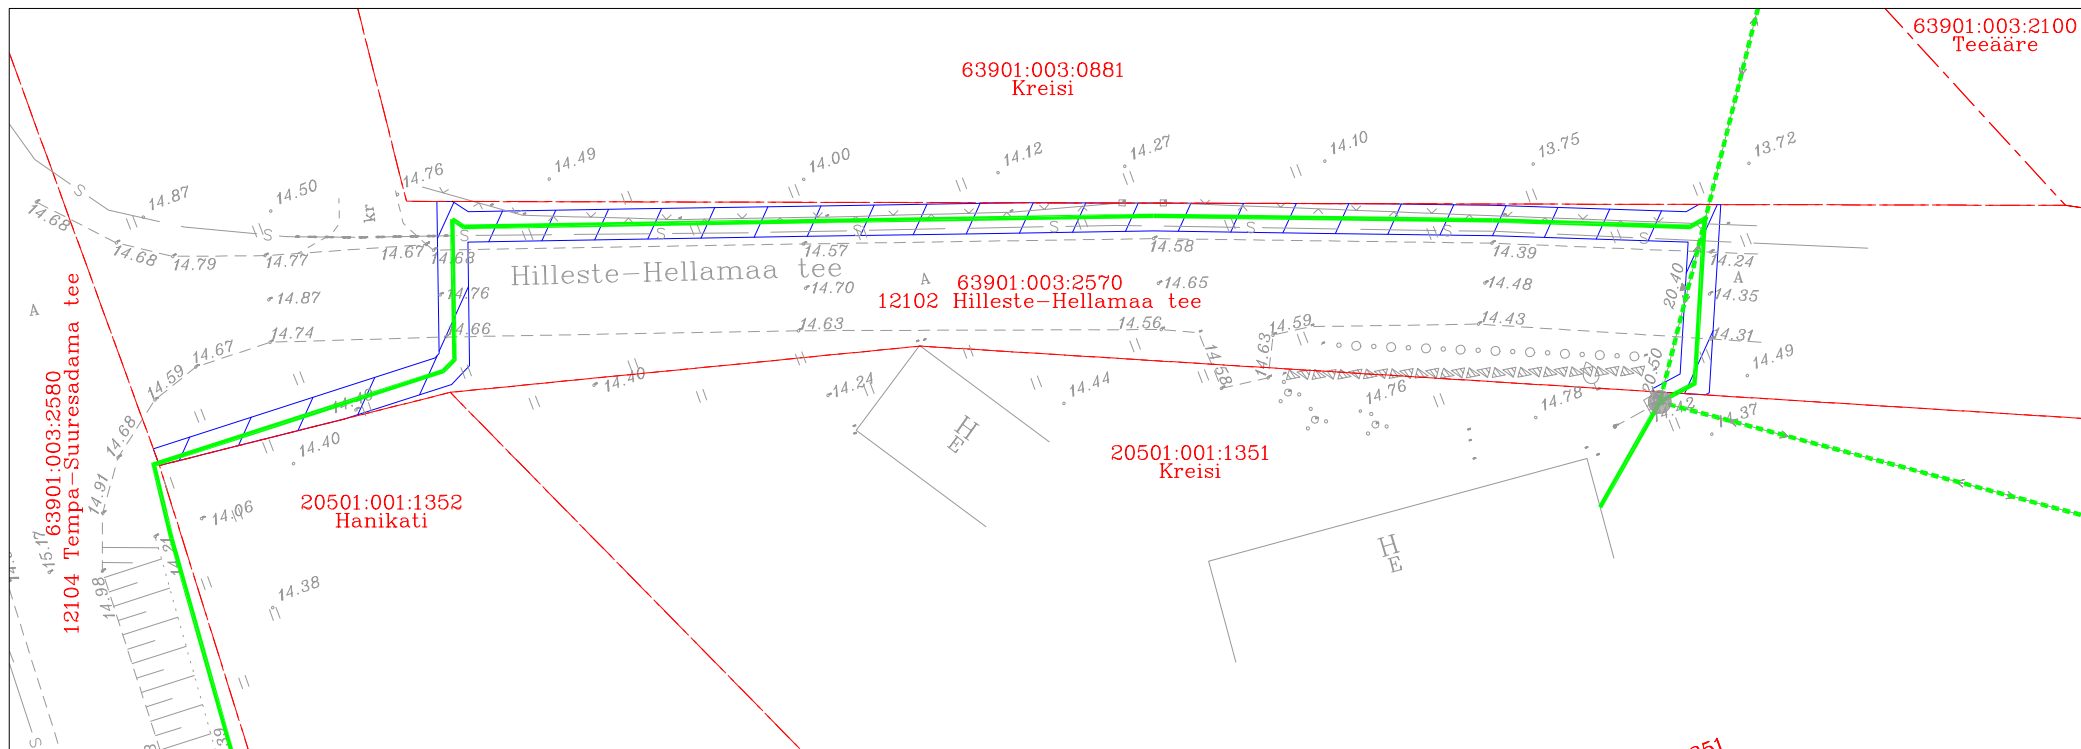

Isikliku kasutusõiguse seadmise plaan

Passiivse elektroonilise side juurdepääsuvõrgu rajamine Hiiumaal

Töö nr: VT2003

12102 Hilleste-Hellamaa tee
Katastritunnus 63901:003:2570
Registriosa nr 10488150

M 1:500 (1 cm = 5 m), A4

TINGMÄRGID:

- Katastriüksuse piir
- Projekteeritud side maakaabelliin
- - - Projekteeritud side õhuliin ol.oleval elektrivõrgu õhuliinil
- - - Projekteeritud kliendiliin
- Kasutusõiguse ala 243 m²

Jrk nr	IKÕ ala Pos nr (plaanil)	Kinnistu registriosa number	Katastriüksuse tunnus, nimi ja sihtotstarve	Asukoht riigitee (nr ja nimi) suhtes (lõigu algus ja lõpp km)	Ala pindala m ²
1	Pos 1	10488150	12102 Hilleste-Hellamaa tee Katastritunnus 63901:003:2570 Transpordimaa	12102 Hilleste-Hellamaa tee km-l 11,01-11,11	243m ²