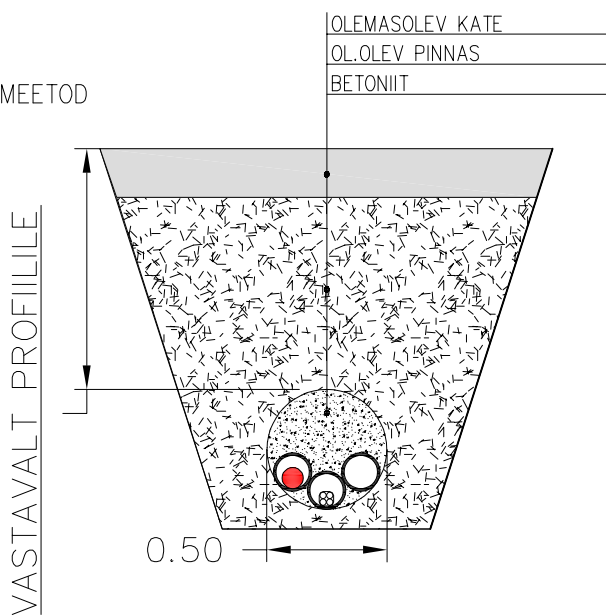

LAHTINE MEETOD KAITSETORUS

KINNINE MEETOD

Projekt:	<b>Kabli päikeseelektrijaama kaablitrass lisaalale Tammuru küla, Pärnu linn, Pärnu maakond</b>	Tellija:	Energy Estonia OÜ		
Joonis:	<b>Tüüpriistlõiked</b>	Töö nr:	<b>071124</b>		
 <p>AS Connecto Eesti Registrikood: 10722319 Tuisu tn 19, 11314 Tallinn tel. 606 3100 info@connecto.ee www.connecto.ee</p>	Projekteeris	Timmu Tampöld		Joonise nr:	<b>EL-6-02</b>
	Kontrollis	Sergei Dolgušev		Möötkava:	- Lehti Lehti
				Stadium:	<b>Eelprojekt</b>