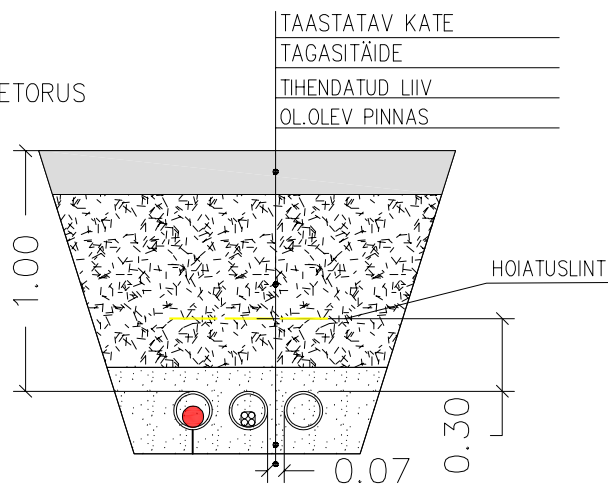

LAHTINE MEETOD KAITSETORUS

KINNINE MEETOD

Projekt:	<b>Kabli päikeseelektrijaama kaablitrass lisaalale Tammuru küla, Pärnu linn, Pärnu maakond</b>	Tellija:	Energy Estonia OÜ		
Joonis:	<b>Tüüpriistlõiked</b>	Töö nr:	<b>071124</b>		
 <p>AS Connecto Eesti Registrikood: 10722319 Tuisu tn 19, 11314 Tallinn tel. 606 3100 info@connecto.ee www.connecto.ee</p>	Projekteeris	Timmu Tampöld		Joonise nr:	<b>EL-6-02</b>
	Kontrollis	Sergei Dolgušev		Möötkava:	- Lehti Lehti
				Stadium:	<b>Eelprojekt</b>