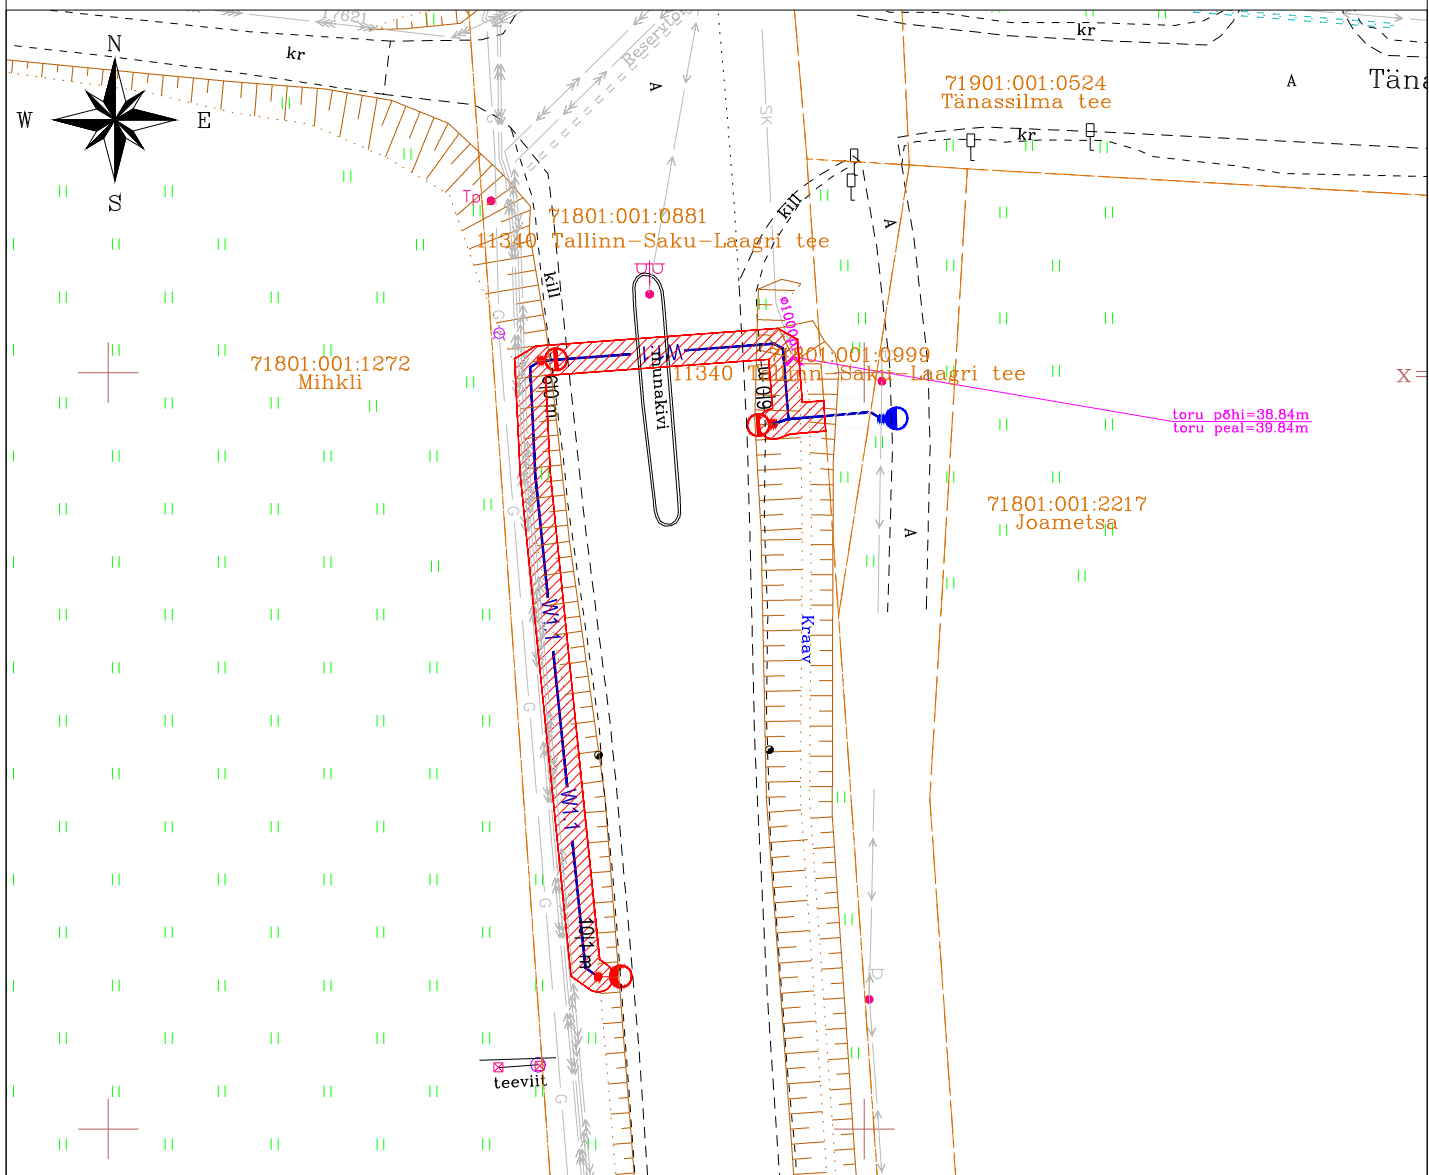

Isikliku kasutusõiguse seadmise plaan

Möötkava 1:500

Harju maakond, Saku vald, Jälgimäe küla, 11340 Tallinn-Saku-Laagri tee
Katastriüksuse tunnus: 71801:001:0881
Registriosa nr: 8921650

Ristumine riigiteega nr 11424 km 2,72.

Kaitsevöönd on piki kaablit kulgev ala, mida mõlemalt poolt piiravad liini äärmistest kaablitest 1 meetri kaugusel paiknevad mõttelised vertikaaltasandid.

Kaabli trassi pikkus maa-alal: 65 m
Kasutusõigusega koormatav ala: 133,2 m²

- Kasutusõiguse ala
- Katastriüksuse piir
- välisvalgustuse 0,4 kV maakaabelliin
- valgustuspost koos valgustiga
- valgustuspost koos valgustiga