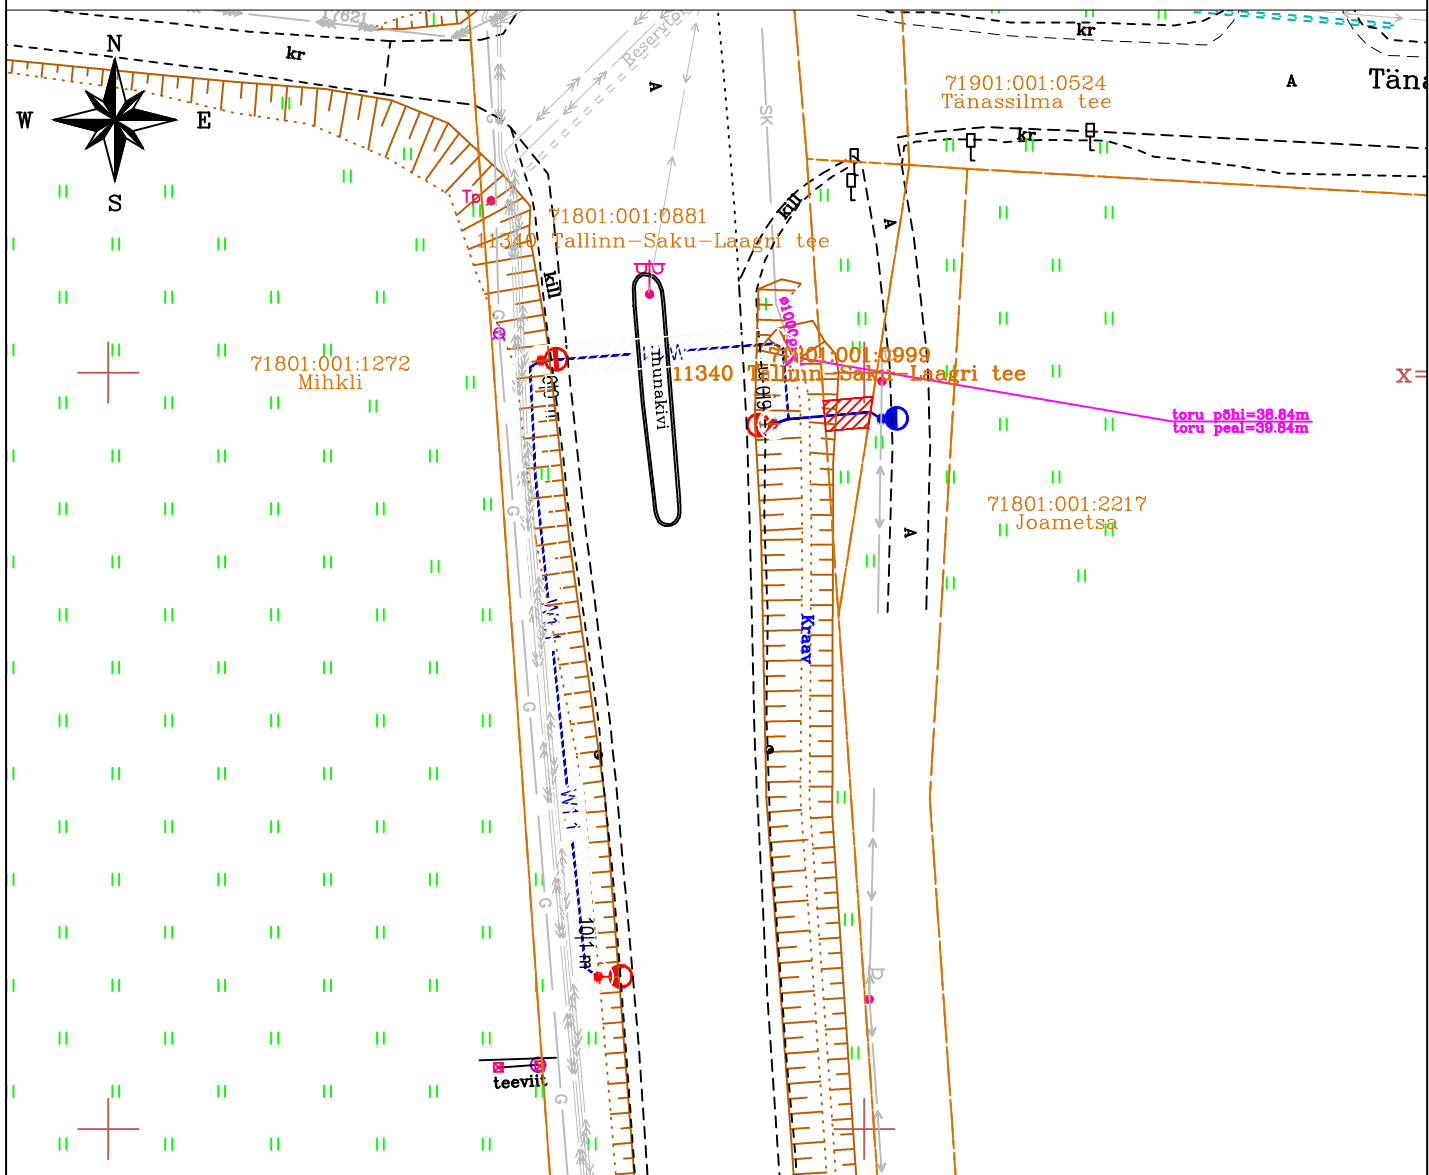

Kaitsevöönd on piki kaablit kulgev ala, mida mõlemalt poolt piiravad liini äärmistest kaablitest 1 meetri kaugusel paiknevad mõttelised vertikaaltasandid.

Kaabli trassi pikkus maa-alal: 65 m  
 Kasutusõigusega koormatav ala: 133,2 m<sup>2</sup>

-  Kasutusõiguse ala
-  Katastriüksuse piir
-  välisvalgustuse 0,4 kV maakaabelliin
-  valgustuspost koos valgustiga
-  valgustuspost koos valgustiga

# Isikliku kasutusõiguse seadmise plaan

Möötkava 1:500

Harju maakond, Saku vald, Tänassilma küla, 11340 Tallinn-Saku-Laagri tee  
 Katastriüksuse tunnus: 71801:001:0999  
 Registriosa nr: 12141402

Kaitsevöönd on piki kaablit kulgev ala, mida mõlemalt poolt piiravad liini äärmistest kaablitest 1 meetri kaugusel paiknevad mõttelised vertikaaltasandid.

Kaabli trassi pikkus maa-alal: 3 m  
 Kasutusõigusega koormatav ala: 6,1 m<sup>2</sup>

-  Kasutusõiguse ala
-  Katastriüksuse piir
-  välisvalgustuse 0,4 kV maakaabelliin