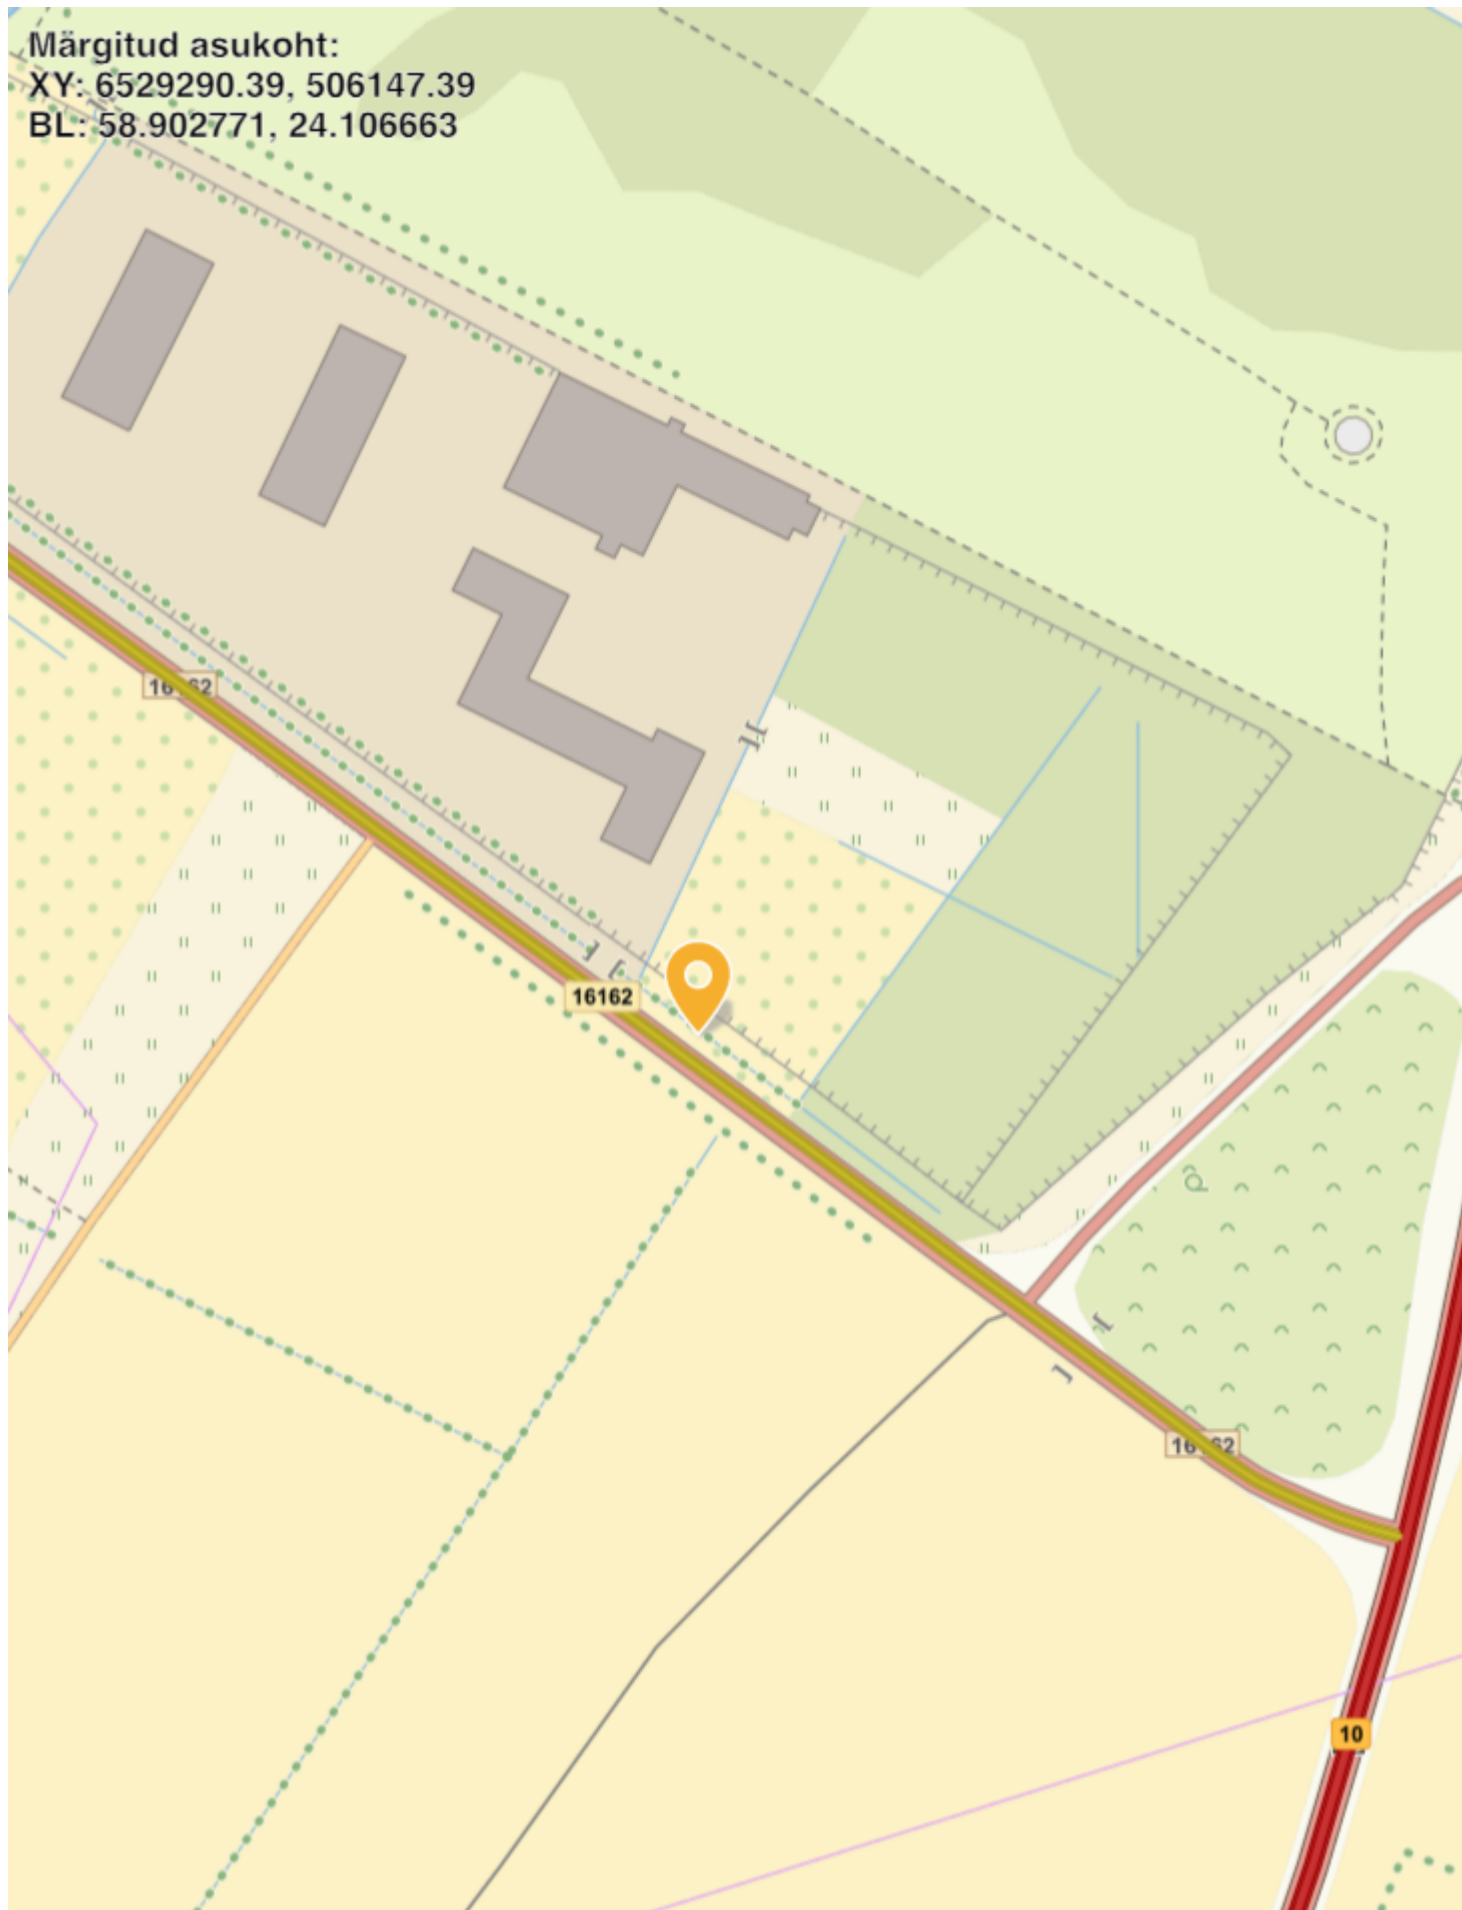

Möötkava: 1:1532

X = 6529499, Y = 506304

Märgitud asukoht:
XY: 6529290.39, 506147.39
BL: 58.902771, 24.106663

X = 6529111, Y = 506007

Legend: