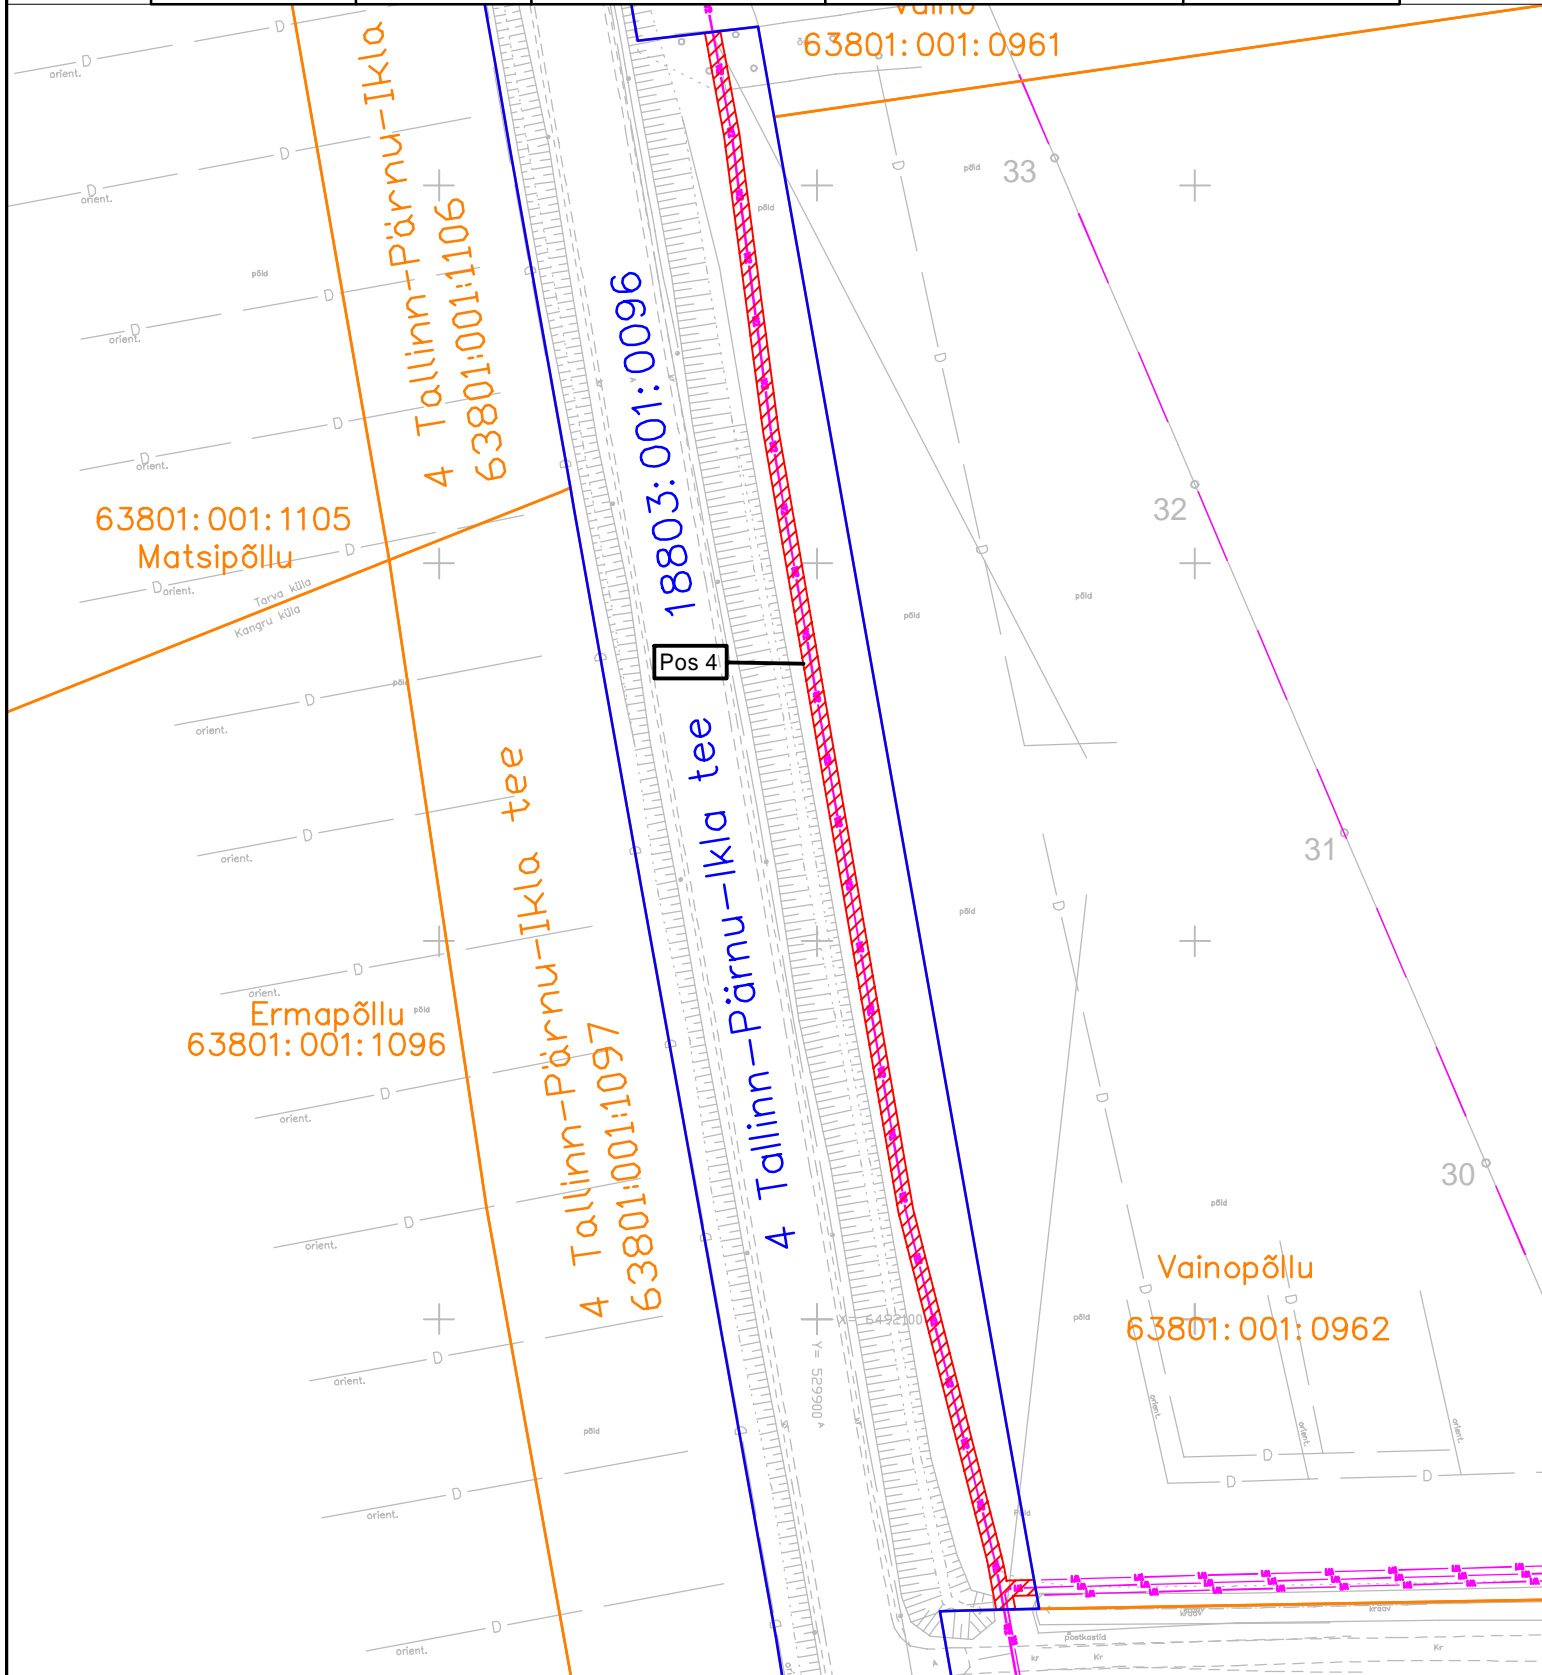

Isikliku kasutusõiguse seadmise plaan

IKÕ ala Post nr (plaanil)	Kinnistu registriosa nr	Katastriüksuse tunnus, nimi ja sihtotstarve	Asukoht riigitee (nr ja nimi) suhes (lõigu algus ja lõpp km)	IKÕ ala pindala ruutmeetrites m ²
Pos 4	8341450	18803:001:0096 4 Tallinn-Pärnu-Ikla tee; transpordimaa	4 Tallinn-Pärnu-Ikla tee; kulgemine 105,56-105,77km	433

- Elektrimaakaabel
 - Kinnistu piir
 - Koormatava kinnistu piir
 - IKÕ seadmise ala
- Projekteeritava maakaabli pikkus 219m

Projekti nimi/ aadress			Töö nr
Pärnu-Jaagupi 20kV alternatiiv. Teine etapp. Põhja-Pärnumaa vald ja Tori vald.			IK1172
Koostaja Jelena Laidoner	Möötkava 1:1000	Leht/formaat 4	Kuupäev 02.10.2024