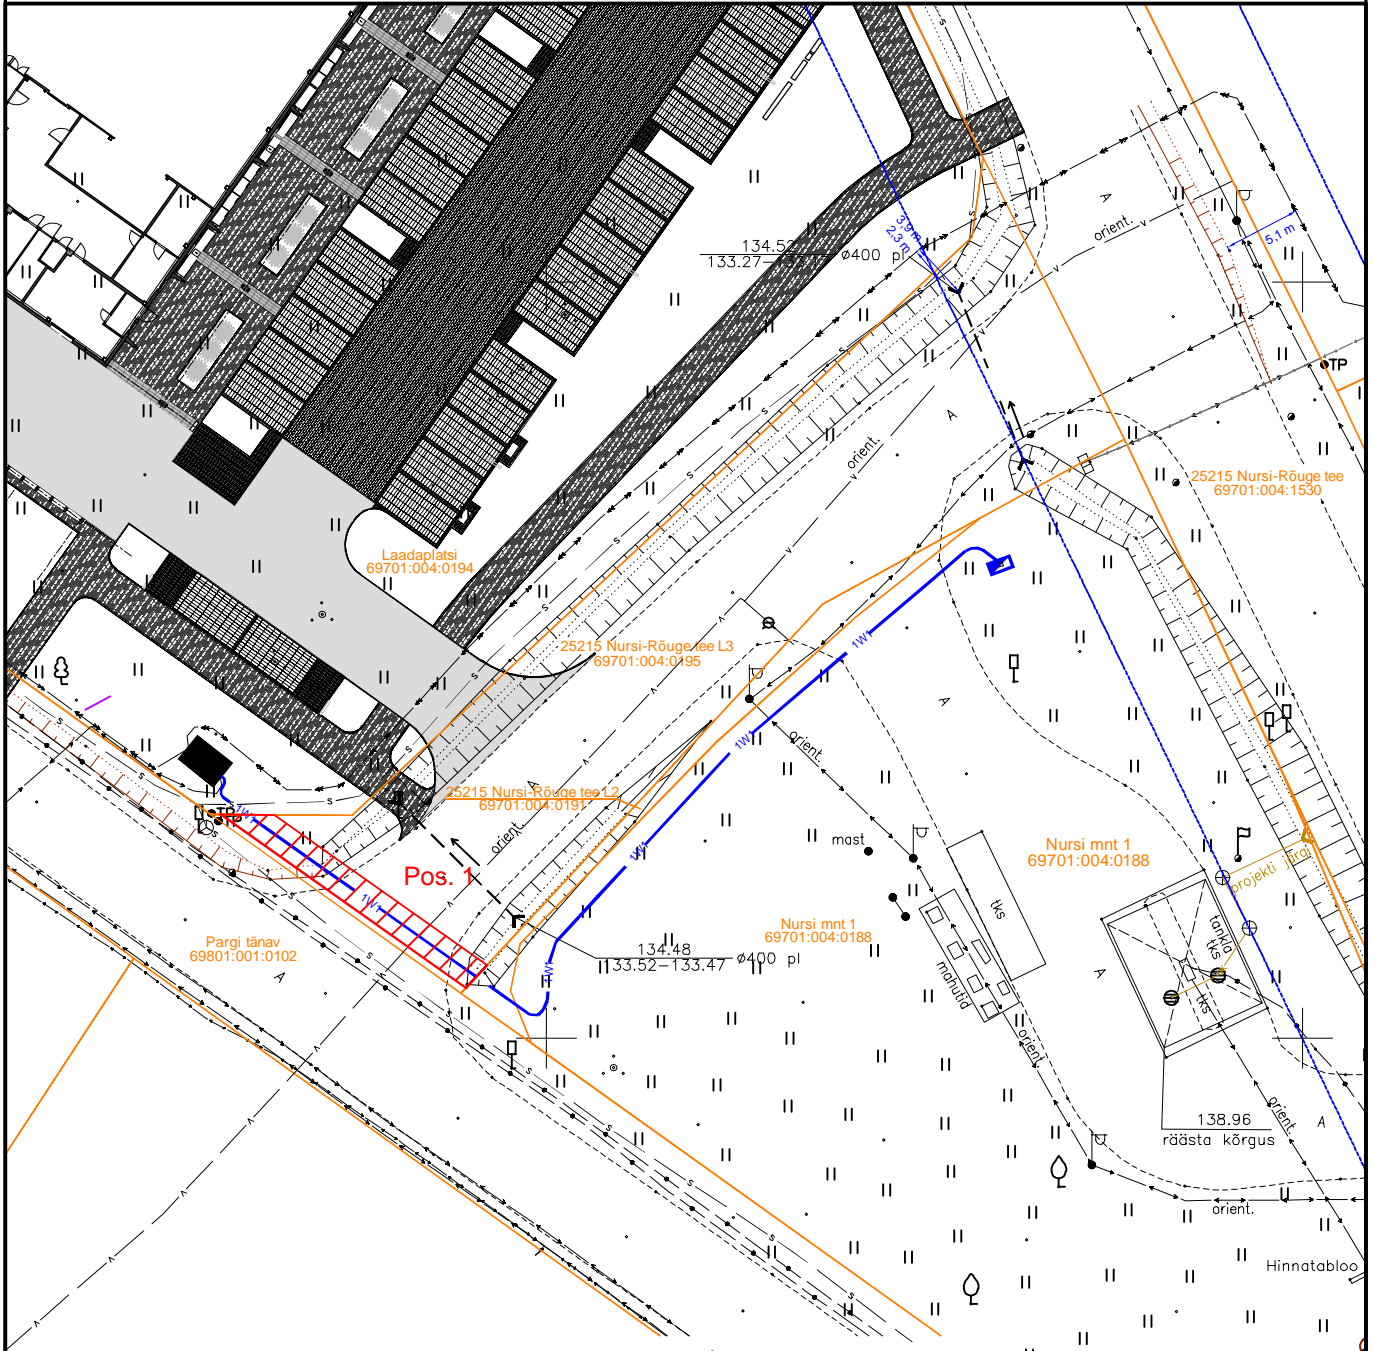

# Isikliku kasutusõiguse seadmise plaan

IKÕ ala Pos nr	Kinnistu reg.osa number	Katastriüksuse tunnus, nimi ja sihtotstarve	Asukoht riigitee suhtes	Ala pindala, m <sup>2</sup>
Pos. 1	3103741	25215 Nursi-Rõuge tee L3 69701:004:0195 Transpordimaa		37

-  Katastriüksuse piir
-  Kasutusõiguse ala
-  Elektri maakaabel

Projekt				Tellija			
<b>Nursi mnt 1 elektriauto laadimisjaama elektriliitumine, Rõuge alevik, Võrumaa</b>				<b>Elektrilevi OÜ</b>			
Joonis				Joonise nr			
<b>Isikliku kasutusõiguse seadmise plaan</b>				<b>LC1167-I</b>			
 <b>LEONHARD WEISS</b> E-post estonia@leonhard-weiss.com Telefon +372 601 2285 Registrikood 12083348	Projekteeris	<b>A.Erik</b>		53 090 199	Möötkava	M 1:500 A4	
	Kontrollis	<b>A.Erik</b>		53 090 199	Staadium	Tööprojekt	
					Keel	Leht	Lehti
				EST	1	1	