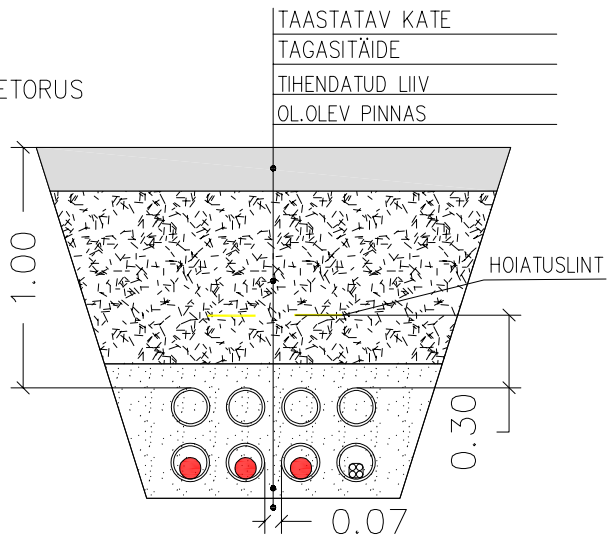

LAHTINE MEETOD KAITSETORUS

KINNINE MEETOD

Projekt:	Pandivere päikeseelektrijaama kaablitrass Kullenga küla, Tapa vald, Lääne-Viru maakond	Tellija:	Energy Estonia OÜ		
		Töö nr:	150524		
Joonis:	Tüüpristlõiked	Joonise nr:	EL-6-02		
		Möötkava:	-	Lehti	Lehti
 AS Connecto Eesti Registrikood: 10722319 Tuisu tn 19, 11314 Tallinn tel. 606 3100 info@connecto.ee www.connecto.ee	Projekteeris	Timmo Tampöld			
	Kontrollis	Sergei Dolgušev			
Stadium:	Eelprojekt	1	1	1	1