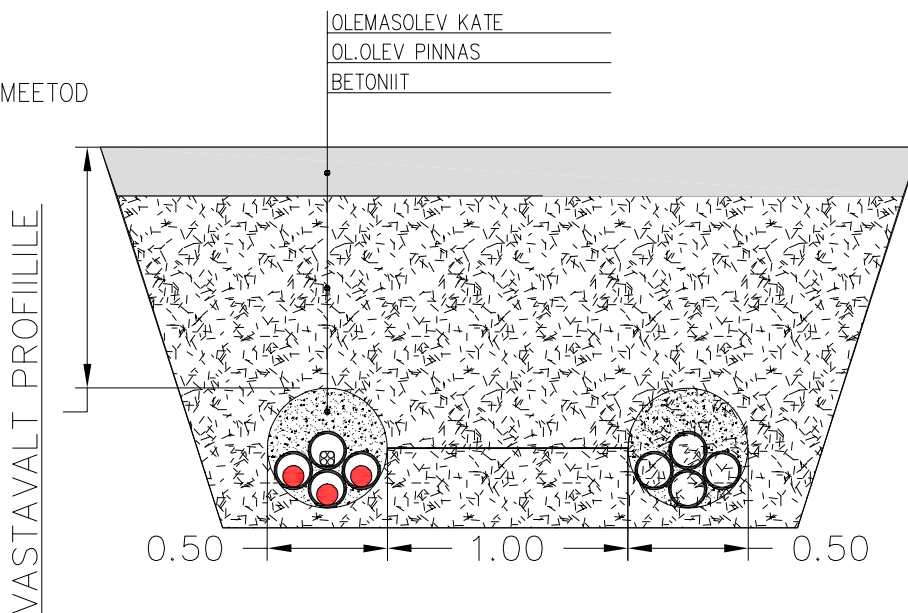

LAHTINE MEETOD KAITSETORUS

KINNINE MEETOD

Projekt:	Pandivere päikeseelektrijaama kaablitrass Kullenga küla, Tapa vald, Lääne-Viru maakond	Tellija:	Energy Estonia OÜ		
		Töö nr:	150524		
Joonis:	Tüüpristlõiked	Joonise nr:	EL-6-02		
		Möötkava:	-	Lehti	Lehti
 AS Connecto Eesti Registrikood: 10722319 Tuisu tn 19, 11314 Tallinn tel. 606 3100 info@connecto.ee www.connecto.ee	Projekteeris	Timmo Tampöld			
	Kontrollis	Sergei Dolgušev			
Stadium:	Eelprojekt	1	1	1	1