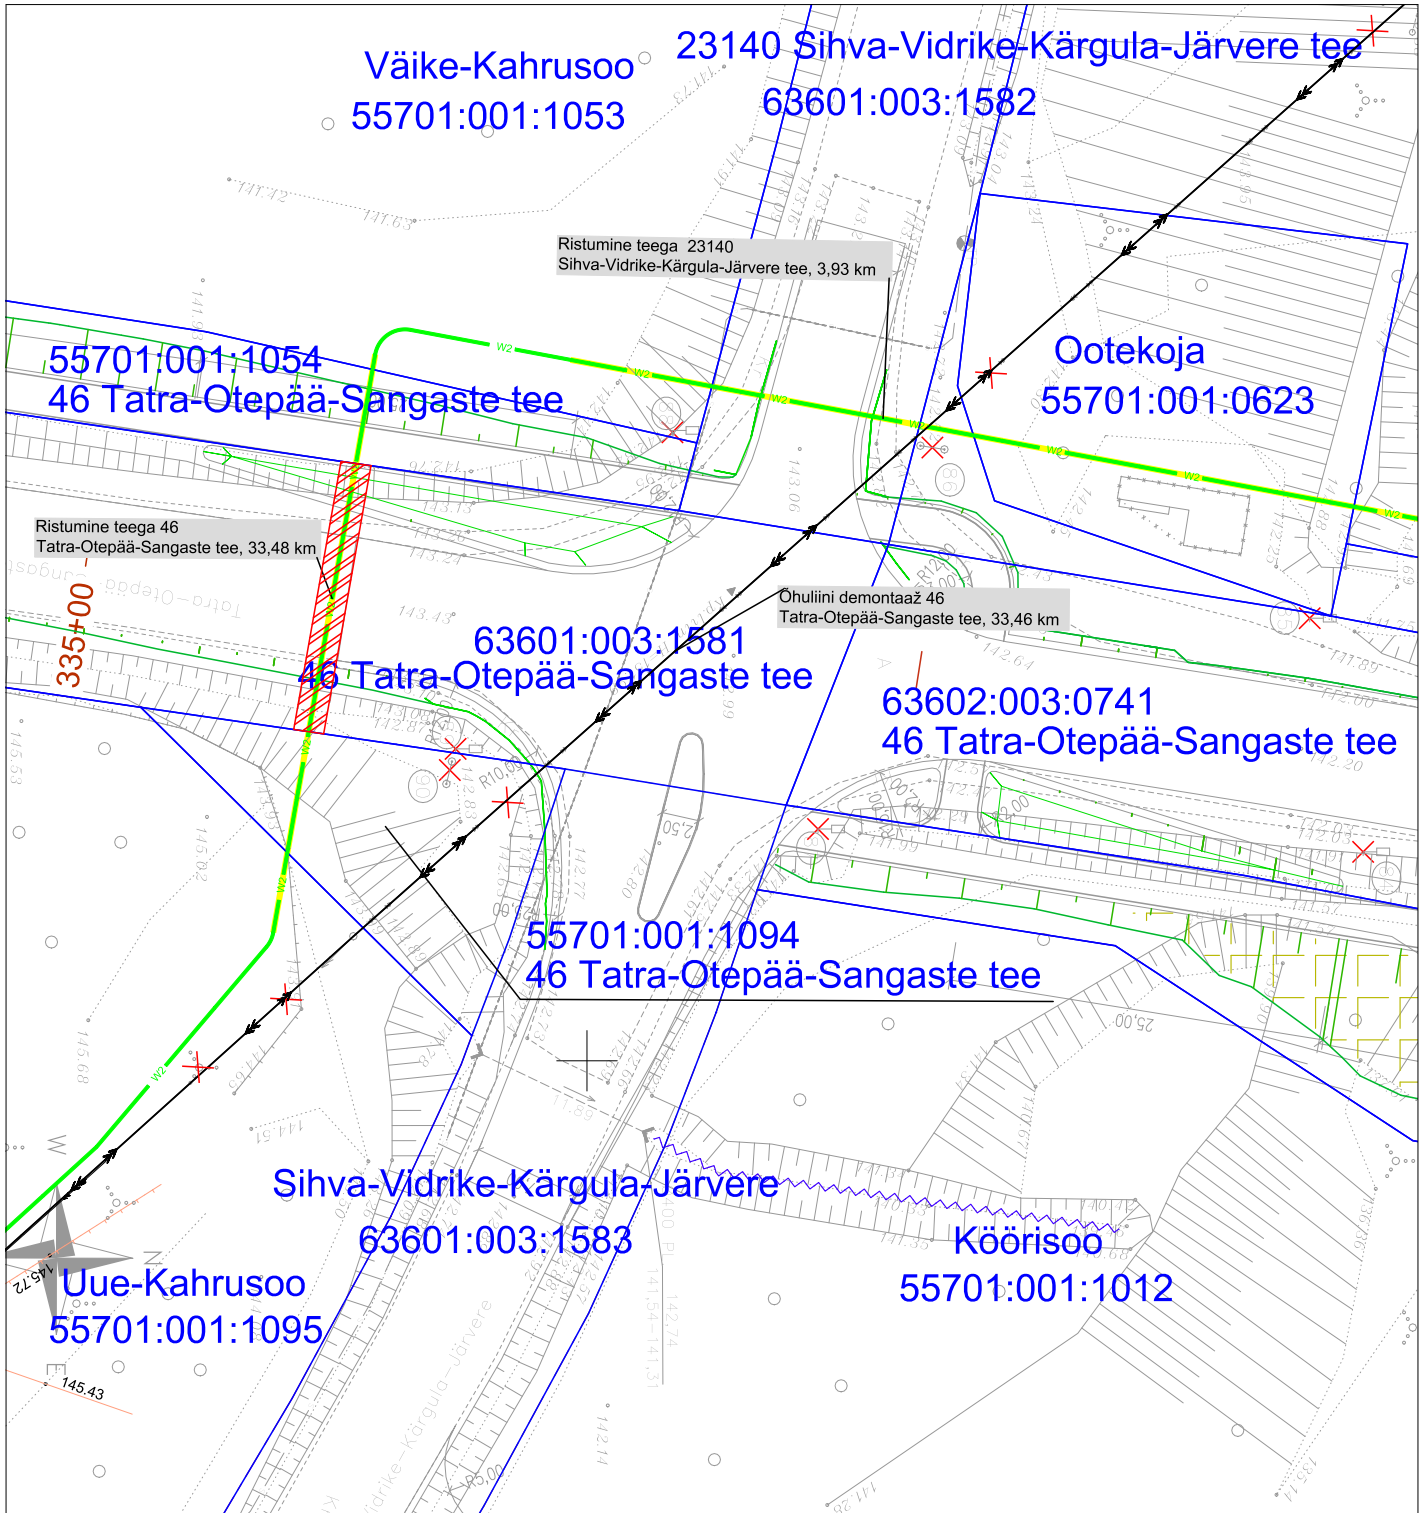

Isikliku kasutusõiguse ala plaan

Valga maakond, Otepää vald, Ilmjärve küla, 46 Tatra-Otepää-Sangaste tee kinnistu, reg. nr 7416850, katastritunnus 63601:003:1581

M 1:500

Kasutusõiguse ala

Katastriüksuse piir

Projekteeritav 10 kV maakaabel

Kasutusõiguse ala 36 m²
 projekteeritava tehnoõrgu pikkus 18 m.
 Koostas: Keio Altoja, 53426415
 Taotluse esitaja: Ulvi Männama
 Töö nr: IP6028, Otepää-Vidrike 10 kV fiidri
 rekonstrueerimine III-etapp

Jrk nr	IKÕ ala Pos nr (plaanil)	Kinnistu registrios number	Katastriüksuse tunnus, nimi ja sihtotstarve	Asukoht riigitee(nr ja nimi) suhtes(lõigu algus ja lõpp km)	Ala pindala ruutmeetrites m ²
1	Pos 1	7416850	63601:003:1581 46 Tatra-Otepää-Sangaste tee Transpordimaa	46 Tatra-Otepää-Sangaste tee 33,48 km	36m ²