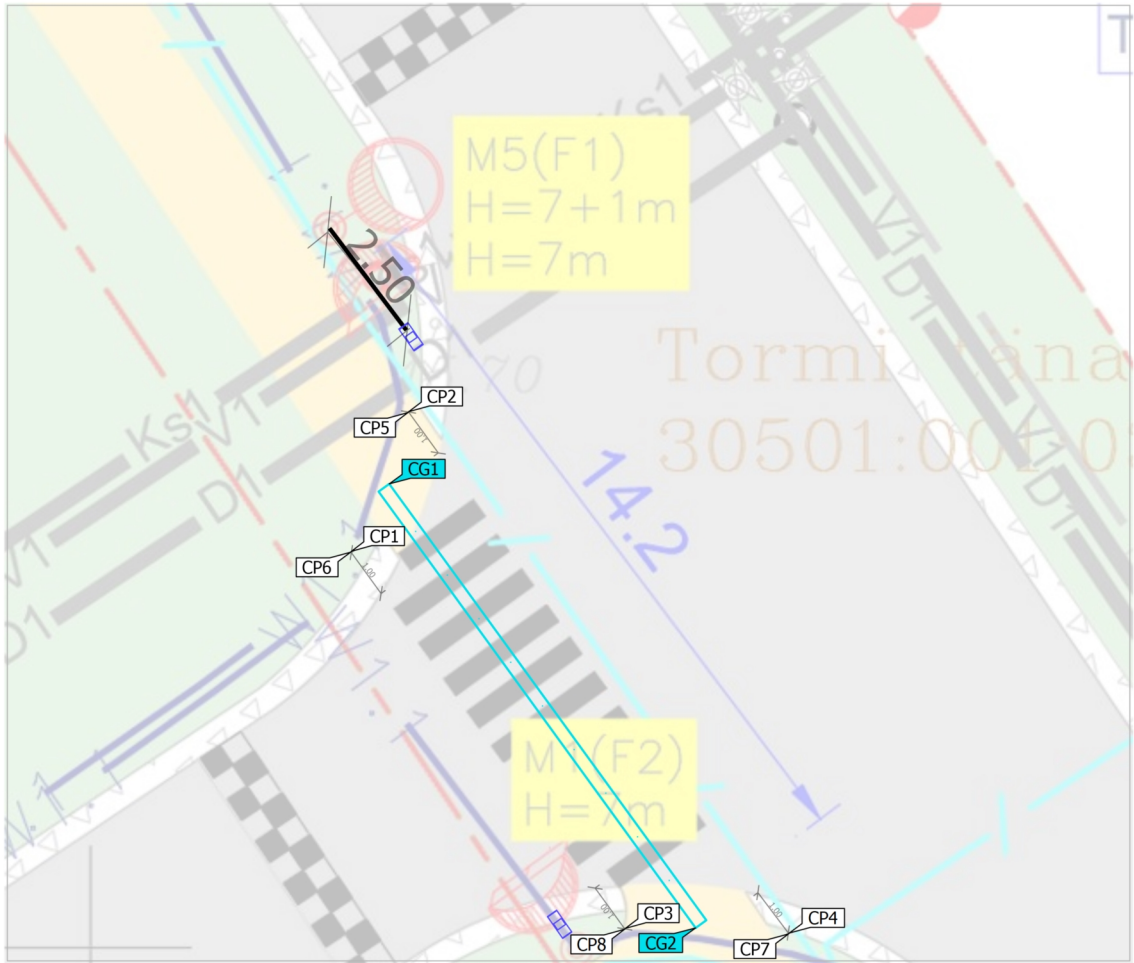

Territorium 1

Valgustite loend

Φ_{kokku}

21448 lm

P_{kokku}

165.0 W

Valgusviljakus

130.0 lm/W

tk	Tootja	Artikli nr.	Artikli nimi	P	Φ	Valgusviljakus
1		Mini Martin 105 W 24 LEDs	MRSE 105 757 L36 A024_Bin-M_TH	105.0 W	13442 lm	128.0 lm/W
1		Mini Martin 60 W 16 LEDs	MRSE 060 757 L36 A016_Bin-M_TH	60.0 W	8006 lm	133.4 lm/W

Territorium 1

Arvutuse objektid