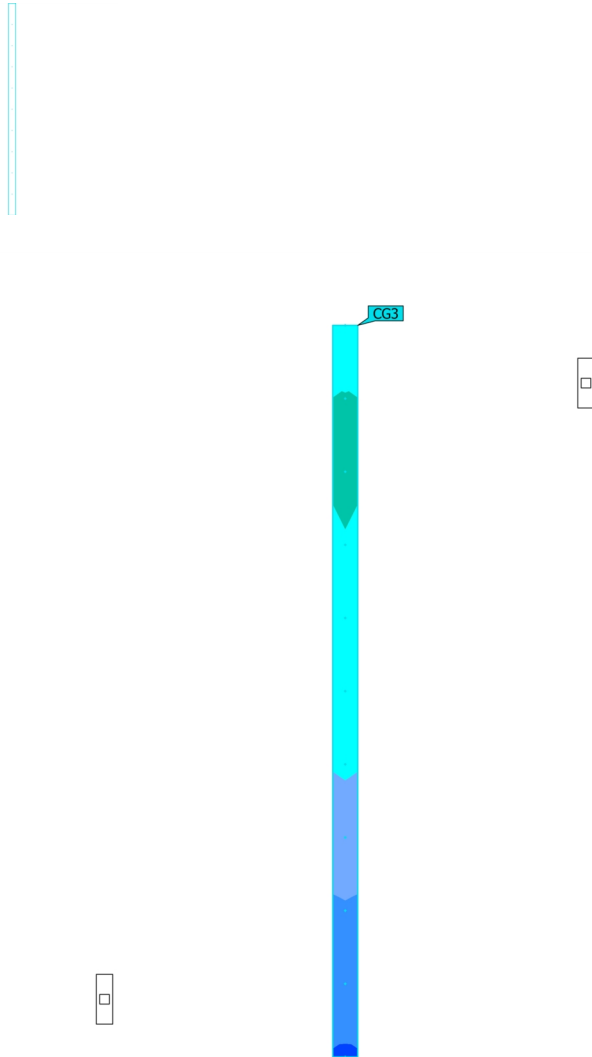

Kasutamisprofiil: DIALuxi eelsäte, Standard (liikluspind väljas)

Territoorium 1

Nurgapunktid suund paremalt

Atribuudid	Ē	E _{min}	E _{max}	g ₁	g ₂	Indeks
Nurgapunktid suund paremalt Vertikaalne valgustustihedus Pöörlemine: 0.0°, Kõrgus: 1.000 m	24.5 lx	6.06 lx	45.1 lx	0.25	0.13	CG1

Kasutamisprofiil: DIALuxi eelsäte, Standard (liikluspind väljas)

Territoorium 1

Nurgapunktid suund vasakult

Atribuudid	Ē	E _{min}	E _{max}	g ₁	g ₂	Indeks
Nurgapunktid suund vasakult Vertikaalne valgustustihedus Pöörlemine: 180.0°, Kõrgus: 1.000 m	24.5 lx	6.07 lx	45.1 lx	0.25	0.13	CG2

Kasutamisprofiil: DIALuxi eelsäte, Standard (liikluspind väljas)

Territorium 1

Keskterg suund paremalt

Atribuudid	\bar{E}	E_{\min}	E_{\max}	g_1	g_2	Indeks
Keskterg suund paremalt Vertikaalne valgustustihedus Pöörlemine: 0.0°, Kõrgus: 1.000 m	34.3 lx	9.13 lx	52.2 lx	0.27	0.17	CG3