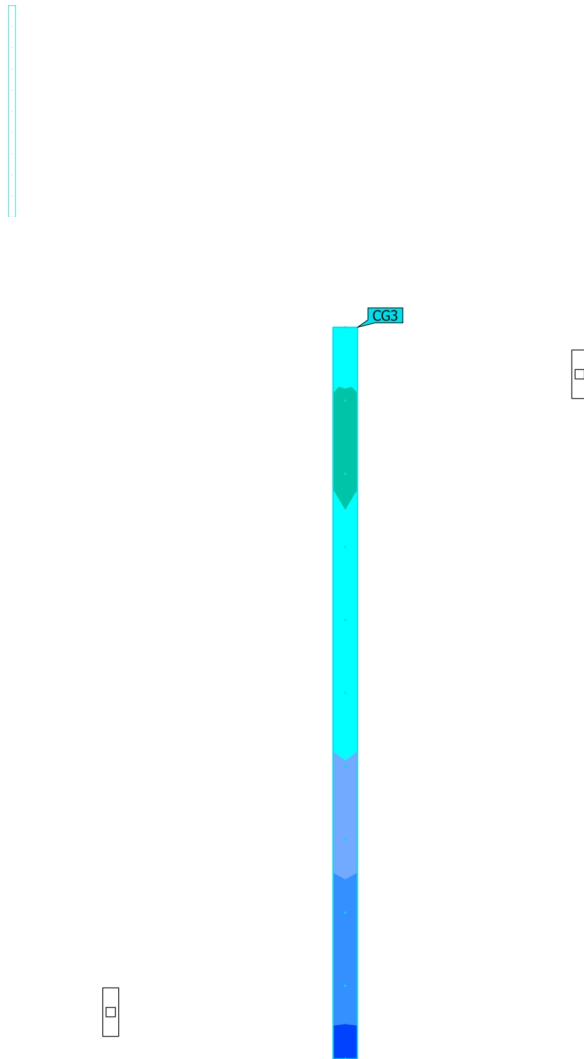

Territorium 1

Keskterg suund paremalt

Atribuudid	$\bar{E}$	$E_{\min}$	$E_{\max}$	g_1	g_2	Indeks
Keskterg suund paremalt Vertikaalne valgustustihedus Pöörlemine: 0.0°, Kõrgus: 1.000 m	33.1 lx	7.95 lx	51.8 lx	0.24	0.15	CG3

Kasutamisprofiil: DIALuxi eelsäte, Standard (liikluspind väljas)