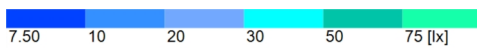

Territorium 1

Keskterg suund paremalt

Atribuudid	$\bar{E}$	$E_{\min}$	$E_{\max}$	g_1	g_2	Indeks
Keskterg suund paremalt Vertikaalne valgustustihedus Pöörlemine: 0.0°, Kõrgus: 1.000 m	34.3 lx	9.13 lx	52.2 lx	0.27	0.17	CG3

Kasutamisprofiil: DIALuxi eelsäte, Standard (liikluspind väljas)