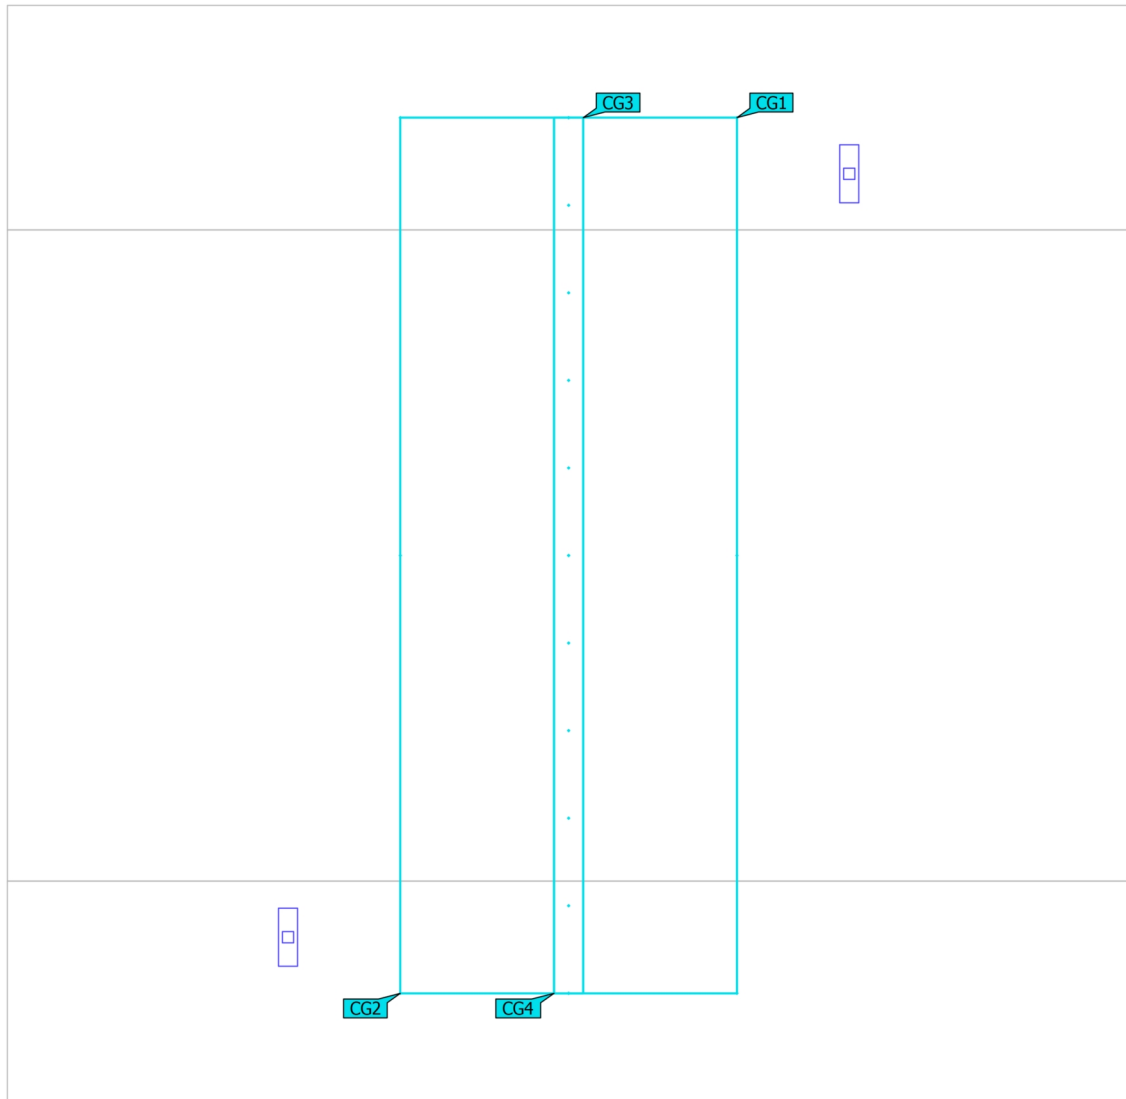

Kasutamispriifil: DIALuxi eelsäte, Standard (liikluspind väljas)

Territoorium 1

Nurgapunktid suund vasakult

Atribuudid	Ē	E _{min}	E _{max}	g ₁	g ₂	Indeks
Nurgapunktid suund vasakult Vertikaalne valgustustihedus Pöörlemine: 180.0°, Kõrgus: 1.000 m	24.5 lx	7.93 lx	41.8 lx	0.32	0.19	CG2

Territorium 1

Valgustite loend Φ_{kokku}

12778 lm

 P_{kokku}

90.0 W

Valgusviljakus

142.0 lm/W

tk	Tootja	Artikli nr.	Artikli nimi	P	Φ	Valgusviljakus
2		Micro Martin 45 W 16 LEDs	MRUE 045 757 L11 AA016_Bin-M_TH	45.0 W	6389 lm	142.0 lm/W

Territorium 1

Arvutuse objektid

Territoorium 1

Arvutuse objektid

Arvutuspinnad

Atribuudid	Ē	E _{min}	E _{max}	g ₁	g ₂	Indeks
Nurgapunktid suund paremalt Vertikaalne valgustustihedus Pöörlemine: 0.0°, Kõrgus: 1.000 m	23.9 lx	5.28 lx	45.8 lx	0.22	0.12	CG1
Nurgapunktid suund vasakult Vertikaalne valgustustihedus Pöörlemine: 180.0°, Kõrgus: 1.000 m	23.9 lx	5.30 lx	45.8 lx	0.22	0.12	CG2
Kesktelg suund paremalt Vertikaalne valgustustihedus Pöörlemine: 0.0°, Kõrgus: 1.000 m	33.1 lx	7.95 lx	51.8 lx	0.24	0.15	CG3
Kesktelg suund vasakult Vertikaalne valgustustihedus Pöörlemine: 180.0°, Kõrgus: 1.000 m	33.1 lx	7.92 lx	51.7 lx	0.24	0.15	CG4

Kasutamisprofiil: DIALuxi eelsäte, Standard (liikluspind väljas)

Territoorium 1

Nurgapunktid suund paremalt

Atribuudid	\bar{E}	E_{min}	E_{max}	g_1	g_2	Indeks
Nurgapunktid suund paremalt Vertikaalne valgustustihedus Pöörlemine: 0.0°, Kõrgus: 1.000 m	23.9 lx	5.28 lx	45.8 lx	0.22	0.12	CG1