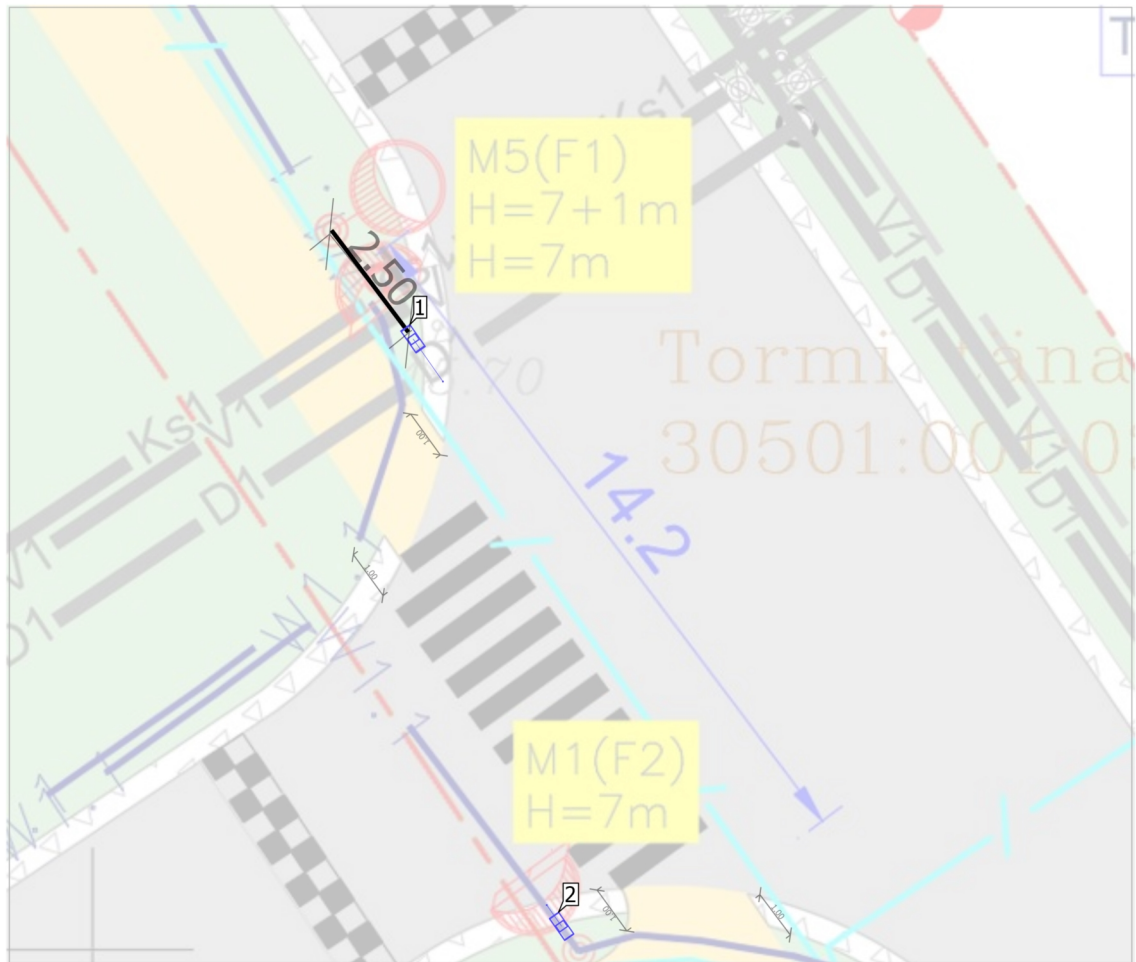

Territorium 1

Valgustite asendiskeem