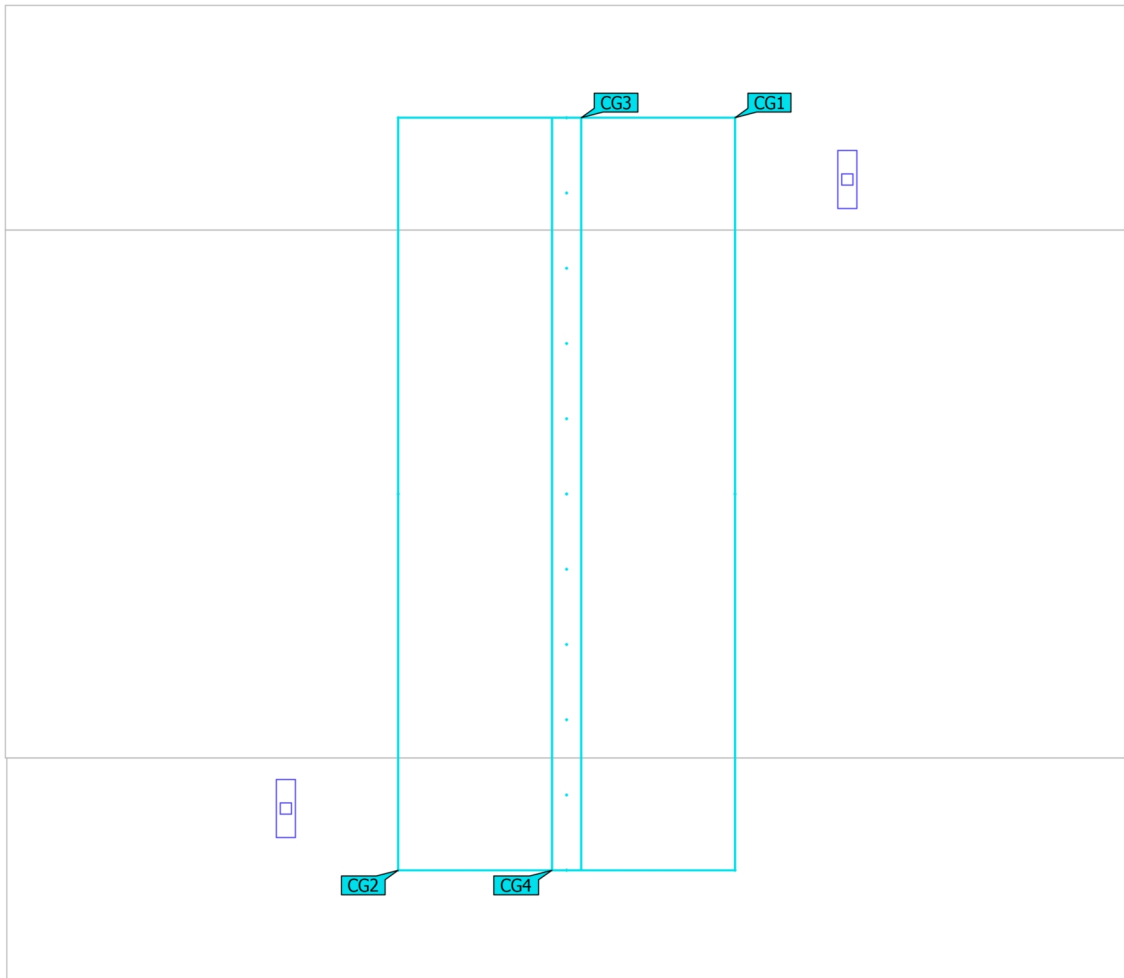

Kasutamisprofiil: DIALuxi eelsäte, Standard (liikluspind väljas)

Territorium 1

Keskterg suund vasakult

Atribuudid	Ē	E _{min}	E _{max}	g ₁	g ₂	Indeks
Keskterg suund vasakult Vertikaalne valgustustihedus Pöörlemine: 180.0°, Kõrgus: 1.000 m	34.3 lx	9.11 lx	52.2 lx	0.27	0.17	CG4

Territorium 1

Arvutuse objektid

Territoorium 1

Arvutuse objektid

Arvutuspinnad

Atribuudid	Ē	E _{min}	E _{max}	g ₁	g ₂	Indeks
Nurgapunktid suund paremalt Vertikaalne valgustustihedus Pöörlemine: 0.0°, Kõrgus: 1.000 m	24.5 lx	7.91 lx	41.8 lx	0.32	0.19	CG1
Nurgapunktid suund vasakult Vertikaalne valgustustihedus Pöörlemine: 180.0°, Kõrgus: 1.000 m	24.5 lx	7.93 lx	41.8 lx	0.32	0.19	CG2
Kesktelg suund paremalt Vertikaalne valgustustihedus Pöörlemine: 0.0°, Kõrgus: 1.000 m	34.1 lx	12.7 lx	48.0 lx	0.37	0.26	CG3
Kesktelg suund vasakult Vertikaalne valgustustihedus Pöörlemine: 180.0°, Kõrgus: 1.000 m	34.1 lx	12.7 lx	48.0 lx	0.37	0.26	CG4

Kasutamisprofiil: DIALuxi eelsäte, Standard (liikluspind väljas)

Territoorium 1

Nurgapunktid suund paremalt

Atribuudid	Ē	E _{min}	E _{max}	g ₁	g ₂	Indeks
Nurgapunktid suund paremalt Vertikaalne valgustustihedus Pöörlemine: 0.0°, Kõrgus: 1.000 m	24.5 lx	7.91 lx	41.8 lx	0.32	0.19	CG1

Kasutamispriifil: DIALuxi eelsäte, Standard (liikluspind väljas)

Territoorium 1

Nurgapunktid suund vasakult

Atribuudid	Ē	E _{min}	E _{max}	g ₁	g ₂	Indeks
Nurgapunktid suund vasakult Vertikaalne valgustustihedus Pöörlemine: 180.0°, Kõrgus: 1.000 m	24.5 lx	7.93 lx	41.8 lx	0.32	0.19	CG2