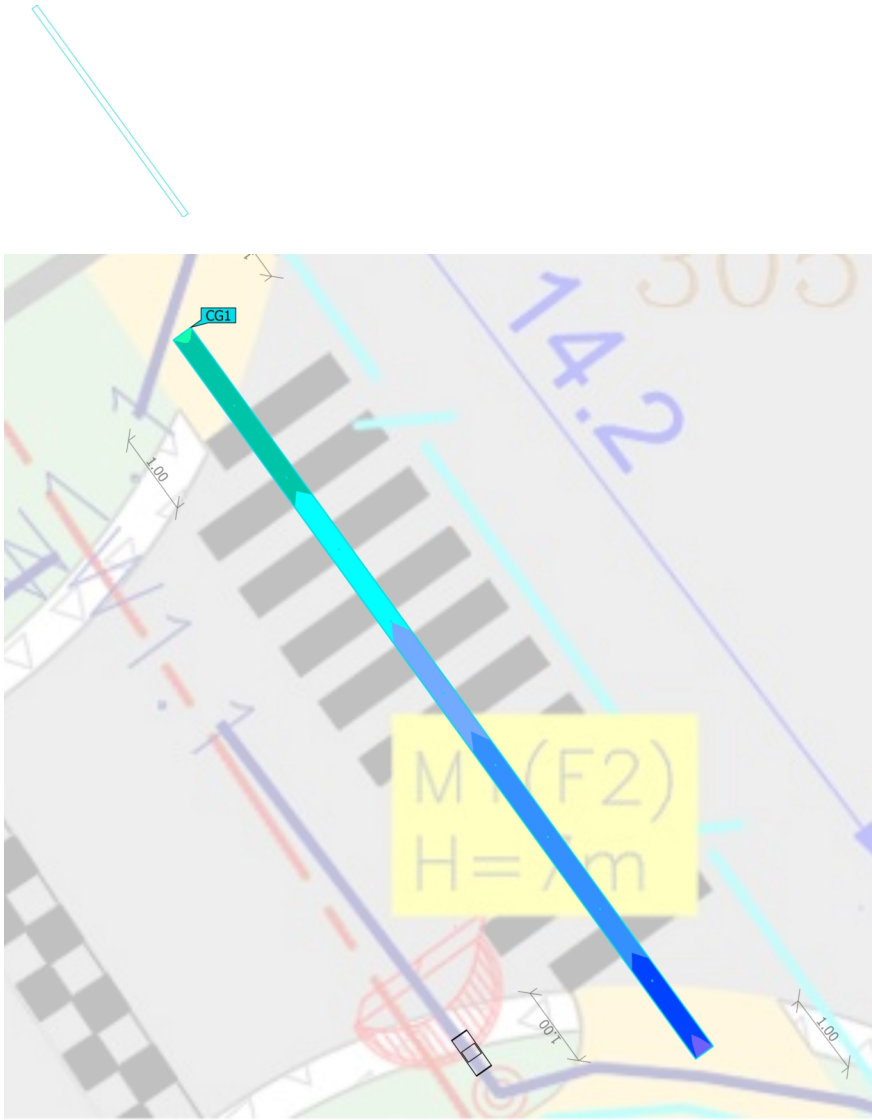

Territorium 1

Arvutuse objektid

Territoorium 1

Arvutuse objektid

Arvutuspinnad

Atribuudid	\bar{E}	E_{min}	E_{max}	g_1	g_2	Indeks
Keskkelg suund paremalt Vertikaalne valgustustihedus Pöörlemine: 35.0°, Kõrgus: 1.000 m	31.6 lx	6.96 lx	76.1 lx	0.22	0.091	CG1
Keskkelg suund vasakult Vertikaalne valgustustihedus Pöörlemine: -145.0°, Kõrgus: 1.000 m	32.0 lx	13.7 lx	52.0 lx	0.43	0.26	CG2

Territoorium 1

Arvutuse objektid

Arvutuspunktid

Atribuudid	Arvutatud	Indeks
Nurgapunkt 1 suund paremalt Vertikaalne valgustustihedus Pöörlemine: 35.0°, Kõrgus: 1.000 m	100 lx	CP1
Nurgapunkt 2 suund paremalt Vertikaalne valgustustihedus Pöörlemine: 35.0°, Kõrgus: 1.000 m	29.8 lx	CP2
Nurgapunkt 3 suund paremalt Vertikaalne valgustustihedus Pöörlemine: 35.0°, Kõrgus: 1.000 m	10.7 lx	CP3
Nurgapunkt 4 suund paremalt Vertikaalne valgustustihedus Pöörlemine: 35.0°, Kõrgus: 1.000 m	3.11 lx	CP4
Nurgapunkt 2 suund vasakult Vertikaalne valgustustihedus Pöörlemine: -145.0°, Kõrgus: 1.000 m	13.8 lx	CP5
Nurgapunkt 1 suund vasakult Vertikaalne valgustustihedus Pöörlemine: -145.0°, Kõrgus: 1.000 m	10.2 lx	CP6
Nurgapunkt 4 suund vasakult Vertikaalne valgustustihedus Pöörlemine: -145.0°, Kõrgus: 1.000 m	20.8 lx	CP7
Nurgapunkt 3 suund vasakult Vertikaalne valgustustihedus Pöörlemine: -145.0°, Kõrgus: 1.000 m	15.4 lx	CP8

Kasutamisprofiil: DIALuxi eelsäte, Standard (liikluspind väljas)

Territoorium 1

Keskterg suund paremalt

Atribuudid	\bar{E}	E_{\min}	E_{\max}	g_1	g_2	Indeks
Keskterg suund paremalt Vertikaalne valgustustihedus Pöörlemine: 35.0°, Kõrgus: 1.000 m	31.6 lx	6.96 lx	76.1 lx	0.22	0.091	CG1