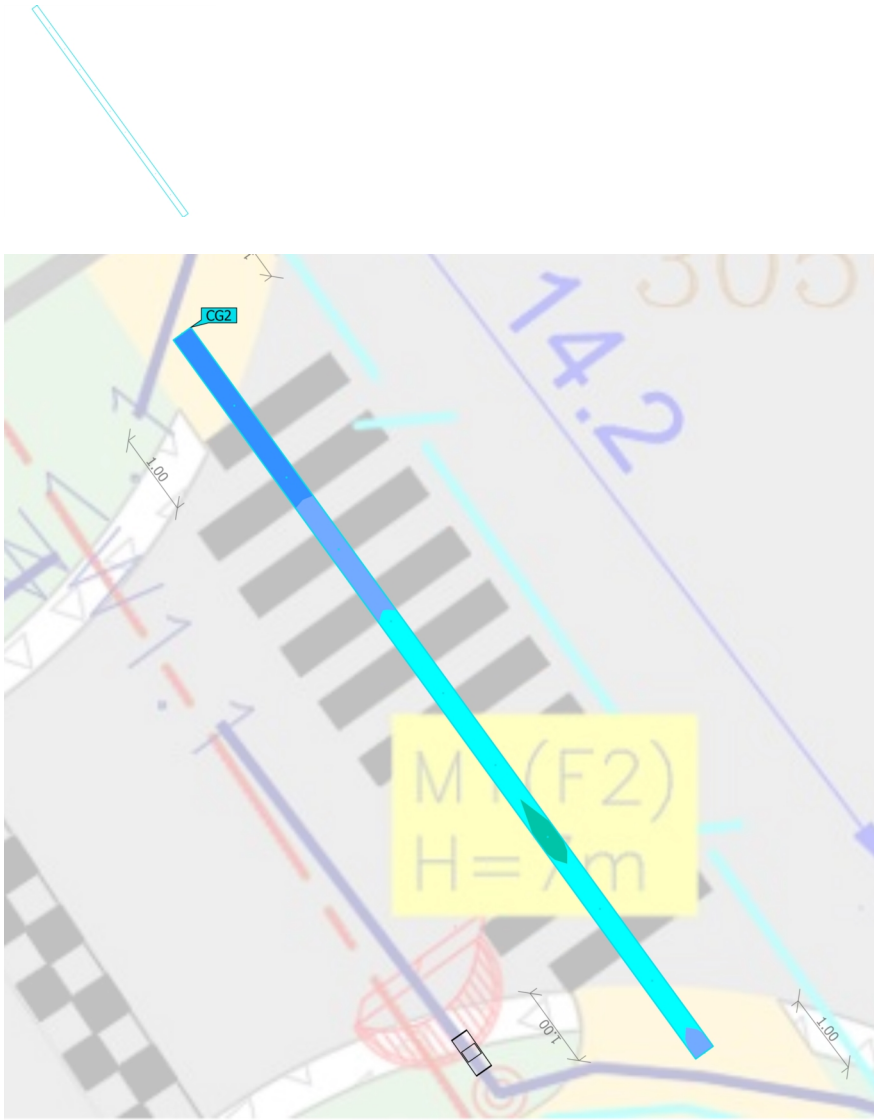

Territoorium 1

Arvutuse objektid

Arvutuspunktid

Atribuudid	Arvutatud	Indeks
Nurgapunkt 1 suund paremalt Vertikaalne valgustustihedus Pöörlemine: 35.0°, Kõrgus: 1.000 m	100 lx	CP1
Nurgapunkt 2 suund paremalt Vertikaalne valgustustihedus Pöörlemine: 35.0°, Kõrgus: 1.000 m	29.8 lx	CP2
Nurgapunkt 3 suund paremalt Vertikaalne valgustustihedus Pöörlemine: 35.0°, Kõrgus: 1.000 m	10.7 lx	CP3
Nurgapunkt 4 suund paremalt Vertikaalne valgustustihedus Pöörlemine: 35.0°, Kõrgus: 1.000 m	3.11 lx	CP4
Nurgapunkt 2 suund vasakult Vertikaalne valgustustihedus Pöörlemine: -145.0°, Kõrgus: 1.000 m	13.8 lx	CP5
Nurgapunkt 1 suund vasakult Vertikaalne valgustustihedus Pöörlemine: -145.0°, Kõrgus: 1.000 m	10.2 lx	CP6
Nurgapunkt 4 suund vasakult Vertikaalne valgustustihedus Pöörlemine: -145.0°, Kõrgus: 1.000 m	20.8 lx	CP7
Nurgapunkt 3 suund vasakult Vertikaalne valgustustihedus Pöörlemine: -145.0°, Kõrgus: 1.000 m	15.4 lx	CP8

Kasutamisprofiil: DIALuxi eelsäte, Standard (liikluspind väljas)

Territoorium 1

Keskterg suund paremalt

Atribuudid	\bar{E}	E_{\min}	E_{\max}	g_1	g_2	Indeks
Keskterg suund paremalt Vertikaalne valgustustihedus Pöörlemine: 35.0°, Kõrgus: 1.000 m	31.6 lx	6.96 lx	76.1 lx	0.22	0.091	CG1

Kasutamisprofiil: DIALuxi eelsäte, Standard (liikluspind väljas)

Territoorium 1

Keskterg suund vasakult

Atribuudid	\bar{E}	E_{\min}	E_{\max}	g_1	g_2	Indeks
Keskterg suund vasakult Vertikaalne valgustustihedus Pöörlemine: -145.0° , Kõrgus: 1.000 m	32.0 lx	13.7 lx	52.0 lx	0.43	0.26	CG2