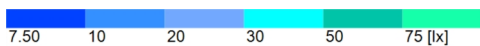

Territoorium 1

Keskterg suund vasakult

Atribuudid	Ē	E_{min}	E_{max}	g₁	g₂	Indeks
Keskterg suund vasakult Vertikaalne valgustustihedus Pöörlemine: 180.0°, Kõrgus: 1.000 m	33.1 lx	7.92 lx	51.7 lx	0.24	0.15	CG4

Kasutamisprofiil: DIALuxi eelsäte, Standard (liikluspind väljas)