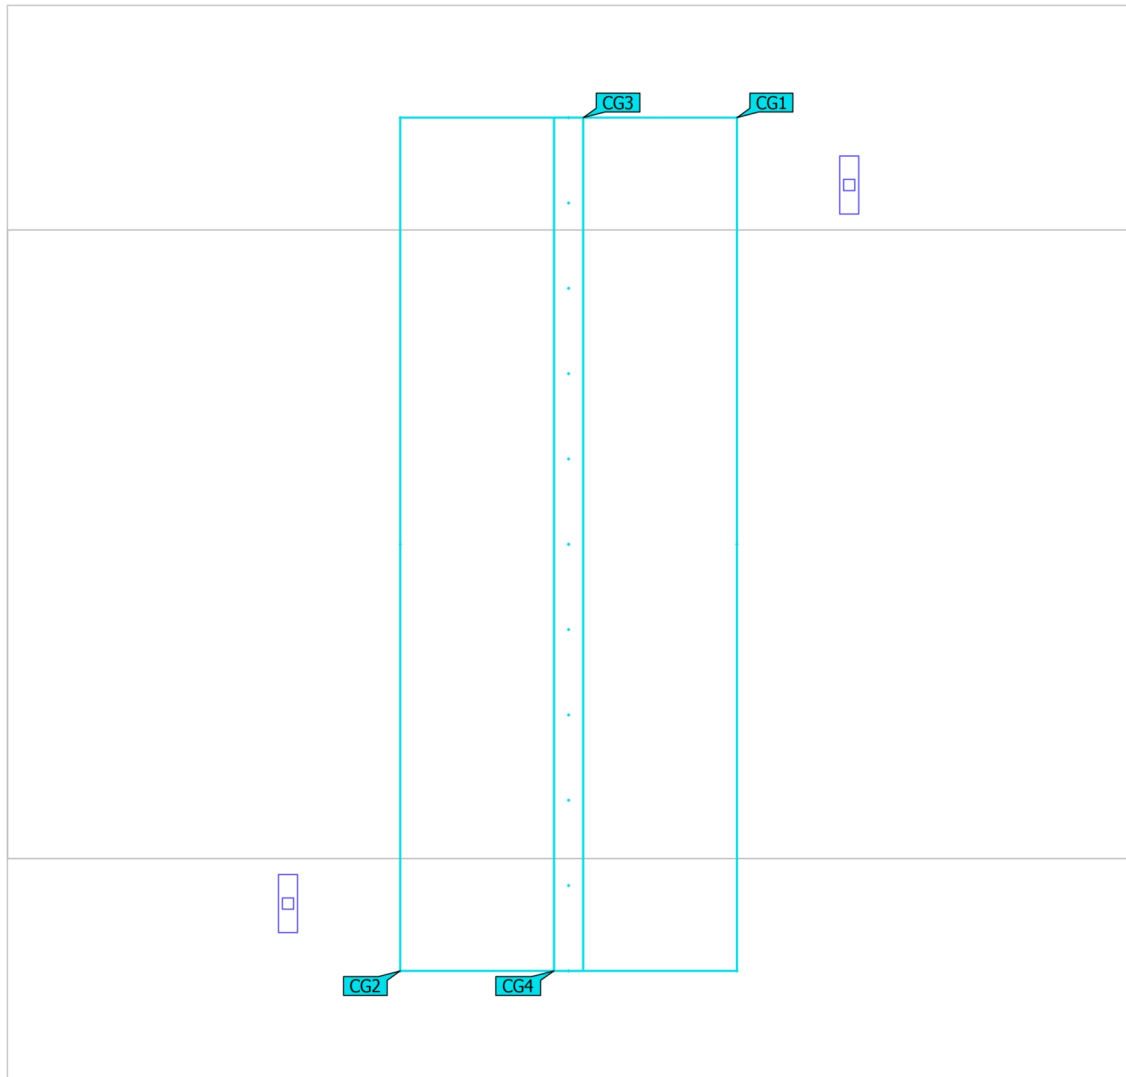

Kasutamisprofiil: DIALuxi eelsäte, Standard (liikluspind väljas)

Territoorium 1

Keskterg suund vasakult

Atribuudid	\bar{E}	E_{\min}	E_{\max}	g_1	g_2	Indeks
Keskterg suund vasakult Vertikaalne valgustustihedus Pöörlemine: -145.0° , Kõrgus: 1.000 m	32.0 lx	13.7 lx	52.0 lx	0.43	0.26	CG2

Territorium 1

Arvutuse objektid

Territoorium 1

Arvutuse objektid

Arvutuspinnad

Atribuudid	Ē	E _{min}	E _{max}	g ₁	g ₂	Indeks
Nurgapunktid suund paremalt Vertikaalne valgustustihedus Pöörlemine: 0.0°, Kõrgus: 1.000 m	24.5 lx	6.06 lx	45.1 lx	0.25	0.13	CG1
Nurgapunktid suund vasakult Vertikaalne valgustustihedus Pöörlemine: 180.0°, Kõrgus: 1.000 m	24.5 lx	6.07 lx	45.1 lx	0.25	0.13	CG2
Kesktelg suund paremalt Vertikaalne valgustustihedus Pöörlemine: 0.0°, Kõrgus: 1.000 m	34.3 lx	9.13 lx	52.2 lx	0.27	0.17	CG3
Kesktelg suund vasakult Vertikaalne valgustustihedus Pöörlemine: 180.0°, Kõrgus: 1.000 m	34.3 lx	9.11 lx	52.2 lx	0.27	0.17	CG4

Kasutamisprofiil: DIALuxi eelsäte, Standard (liikluspind väljas)

Territoorium 1

Nurgapunktid suund paremalt

Atribuudid	Ē	E _{min}	E _{max}	g ₁	g ₂	Indeks
Nurgapunktid suund paremalt Vertikaalne valgustustihedus Pöörlemine: 0.0°, Kõrgus: 1.000 m	24.5 lx	6.06 lx	45.1 lx	0.25	0.13	CG1

Kasutamisprofiil: DIALuxi eelsäte, Standard (liikluspind väljas)

Territoorium 1

Nurgapunktid suund vasakult

Atribuudid	Ē	E _{min}	E _{max}	g ₁	g ₂	Indeks
Nurgapunktid suund vasakult Vertikaalne valgustustihedus Pöörlemine: 180.0°, Kõrgus: 1.000 m	24.5 lx	6.07 lx	45.1 lx	0.25	0.13	CG2