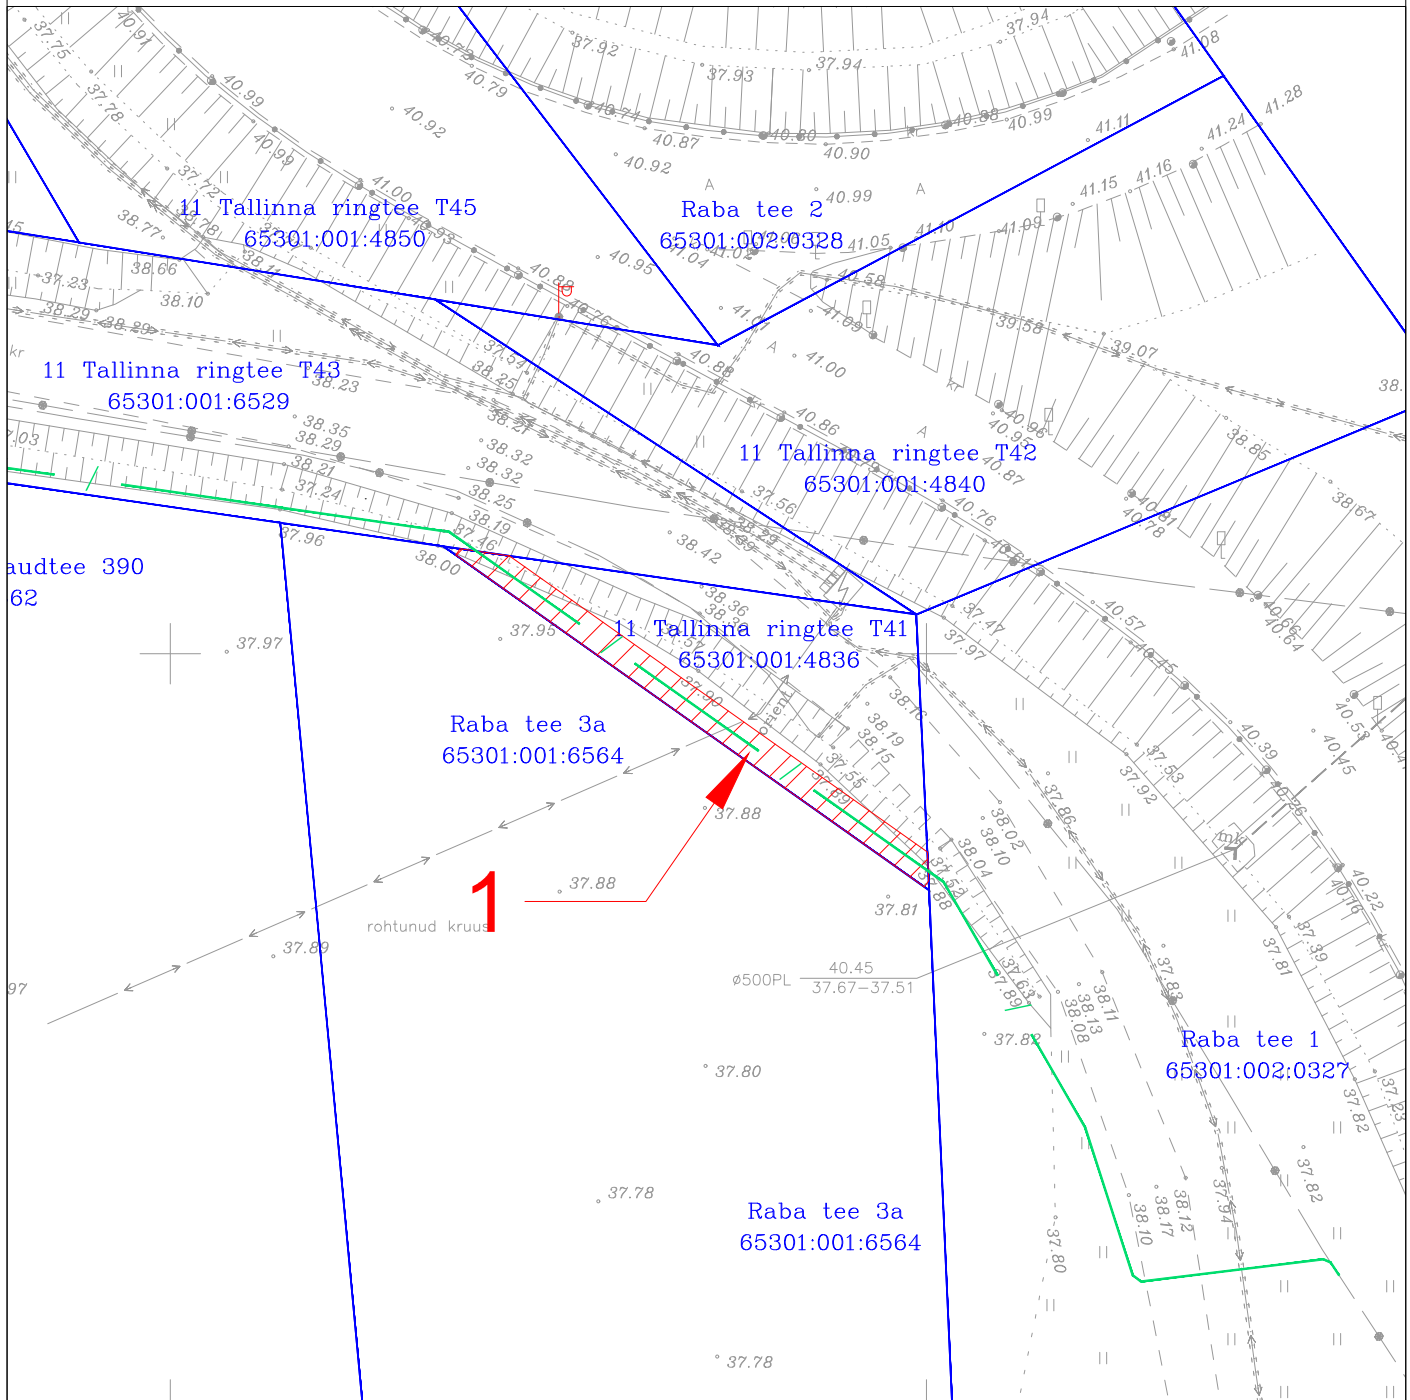

Isikliku kasutusõigusega koormatava ala plaan

IKÕ ala Pos nr	Kinnistu registriosa nr	Katastriüksuse tunnus, nimi ja sihtotstarve	IKÕ ala pindala m ²	Trassi pikkus m
Pos 1	12873750	65301:001:4836 11 Tallinna ringtee T41 Transpordimaa 100%	73	37

	Kasutusõiguse ala
	Kinnistu piir
	Sidekanalisatsioon

Projekti nimi
Soodevahe infrastruktuur. Juurdepääsutee 2

Töö nr OS05005	Koostaja Artjom Klivanov	Möötkava 1:500	Formaat A4	Leht 1/1	Kuupaev 20.06.2024
-------------------	-----------------------------	-------------------	---------------	-------------	-----------------------