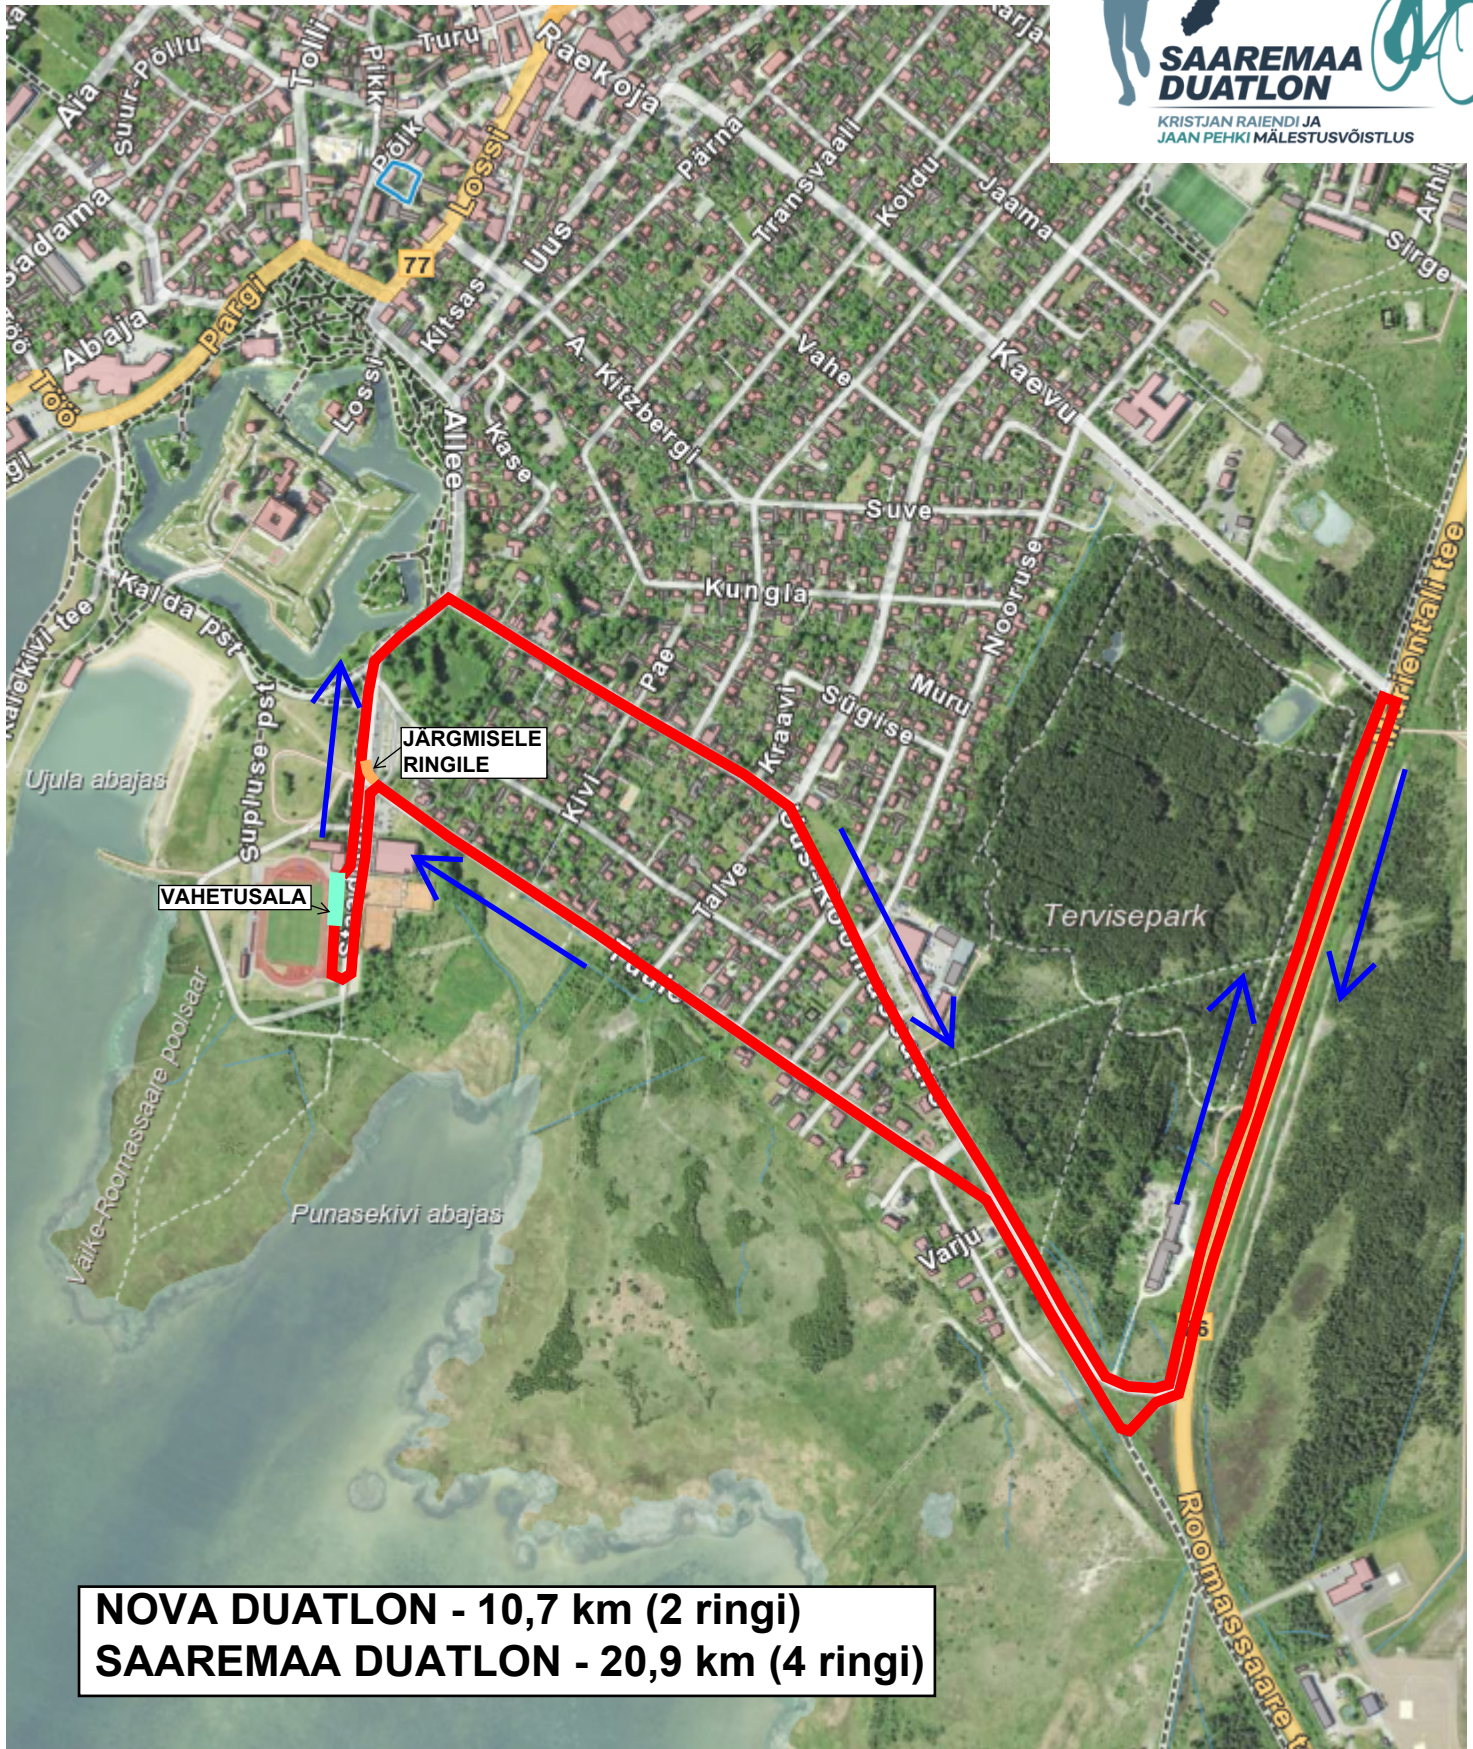

Saaremaa duatloni rattarada

Mõõtkava: 1:10000

KRISTJAN RAIENDI JA
JAAN PEHKI MÄLESTUSVÕISTLUS

X = 6455457, Y = 409168