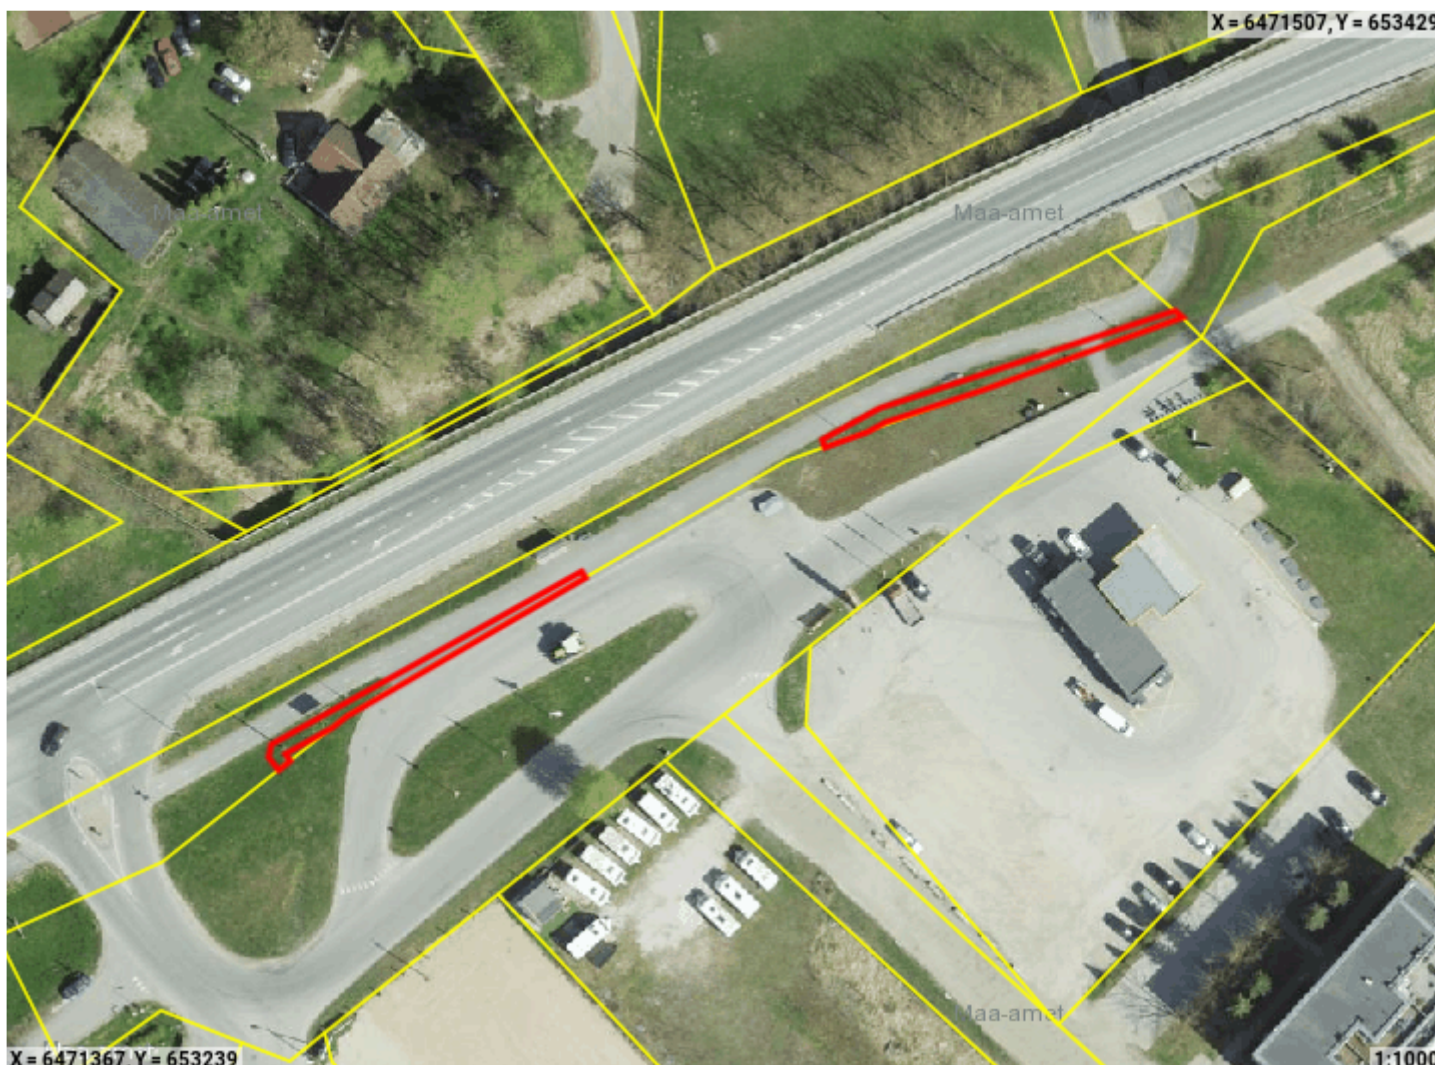

## Piiranguala ID 187840 väljavõte

Piirangu liik	Isiklik kasutusõigus
Nimetus	92 Tartu-Viljandi-Kilingi-Nõmme tee
Piiranguala kirjeldus	-
Ruumikuju loomise kuupäev	28. mai 2024
Õigusliku kehtivuse kuupäev	
Pindala	158m <sup>2</sup>
Asukoht	Maa-alune
Moodustusviis	Kombineeritud
Täpsusklass	4
Seisund	Mustand