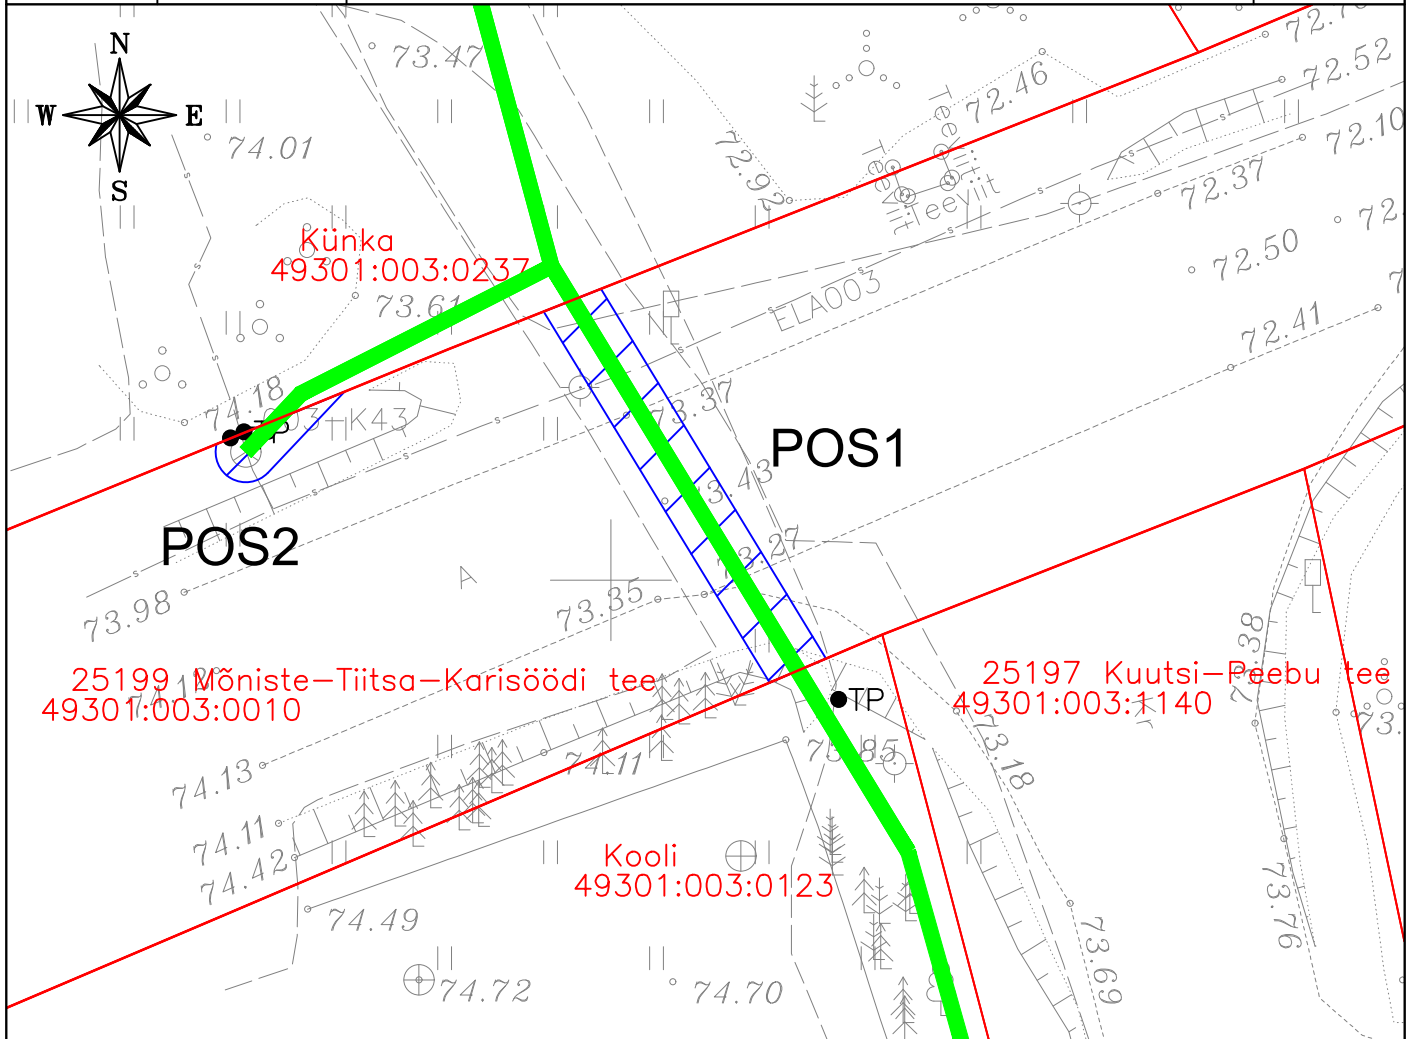

Isikliku kasutusõiguse seadmise plaan

IKÕ ala Pos nr (plaanil)	Kinnistu registriosa nr	Katastriüksuse tunnus, nimi ja sihtotstarve	IKÕ ala pindala m ²
Pos 1	8631350	49301:003:0010; transpordimaa	29
Pos 2	8631350	49301:003:0010; transpordimaa	5

	IKÕ seadmise ala ca 33 m ²
	Kinnistute piirid
	Projekteeritud side maakaabelliin

Projekti nimetus / asukoht
Passiivse elektroonilise side juurdepääsuvõrgu rajamine, Kuutsi küla Rõuge vald Võru maakond

Töö nr
VT2153

Koostaja
Keskonnaprojekt OÜ

Mõõtkaava
1:250

Leht / formaat
A4

Kuupäev
16.09.2024