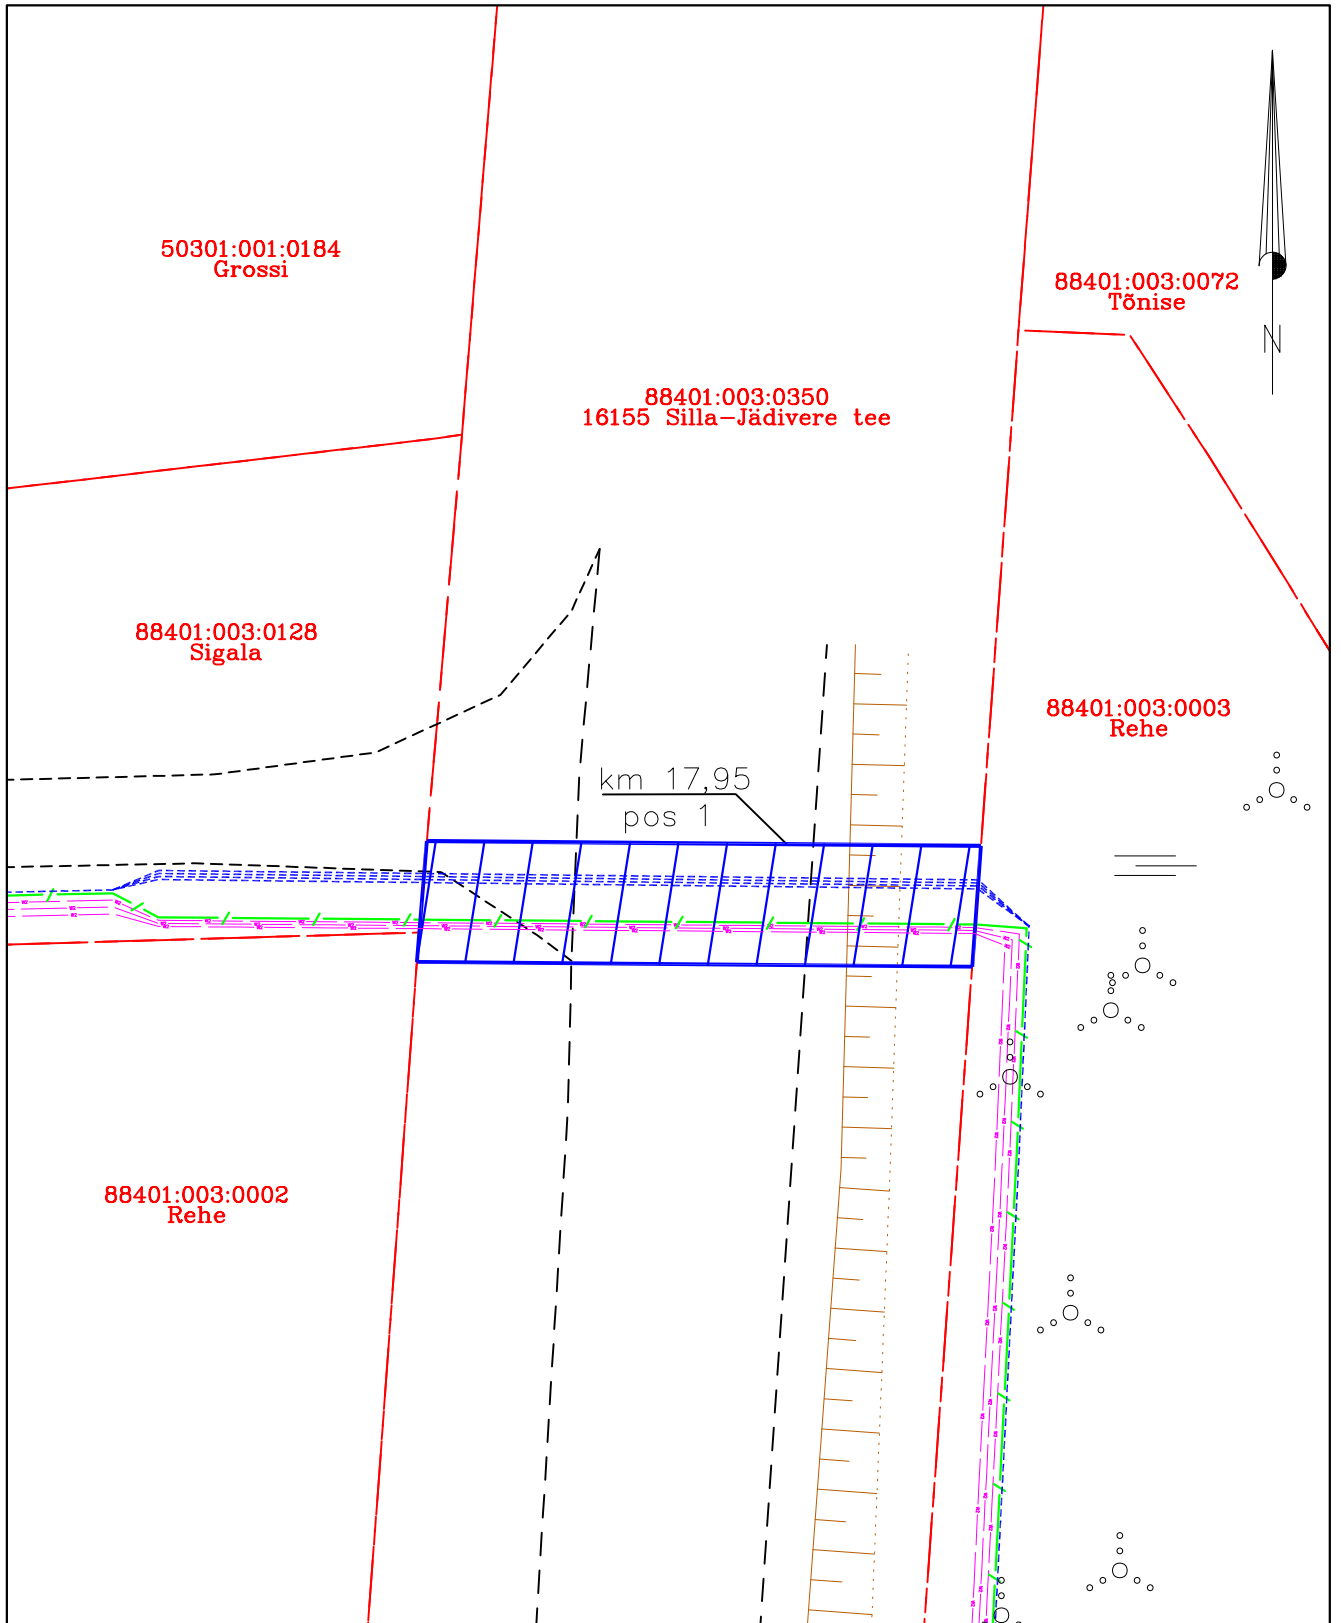

Isikliku kasutusõigusega seadmise ala plaan  
 Rapla maakond, Märjamaa vald, Vigala-Vanamõisa küla  
 16155 Silla-Jädivere tee

Jrk nr	IKÕ ala Pos nr (plaanil) nr	Kinnistu registriosa number	Katastriüksuse tunnus, nimi ja sihtotstarve;	Asukoht riigitee (nr ja nimi) suhtes (lõigu algus ja lõpp km);	Ala pindala ruutmeetrites m <sup>2</sup>
1.	Pos 1	10506850	88401:003:0350 16155 Silla-Jädivere tee Transpordimaa	16155 Silla-Jädivere tee km 17,95	73 m <sup>2</sup>

Möötkava: M 1:250

- Lepingu objektiks oleva katastriüksuse piir
- - - - - Katastriüksuste piirid
- · - · - Elektripaigaldis (20kV kaitsetorus)
- / - / - Sidehiitis (maakaabel kaitsetorus)
- - - - - Projekteeritud reservtorud (4tk)
- / / / / / Kasutusõiguse ala (PARI ID 8959)