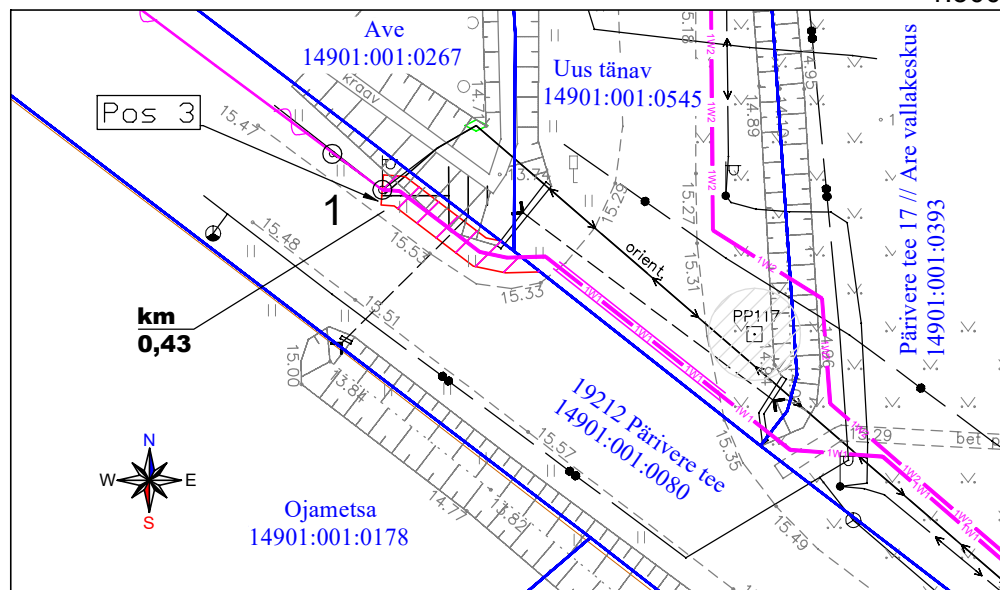

Isikliku kasutusõiguse ala plaan
19212 Pärivere tee kinnistu r.o. 6405450 k.ü. 14901:001:0080
Are alevik Tori vald Pärnu maakond

1:500

1:500

Tingmärke

-  Kasutusõiguse ala
-  Projekteeritud 0,4 kV maakaabelliini torus
-  Projekteeritud 0,4 kV õhuliin
-  Ol. ol MP maakaabelliin
-  Ol. ol sidetrass
-  Katastriüksuse piir

Jrk nr	IKÕala Pos nr (plaanil)	Kinnistu registriosana number	Katastriüksuse tunnus, nimi ja sihtotstarve	Asukoht riigitee (nr ja nimi) suhtes (lõigu algus ja lõpp km)	Ala pindala ruutmeetrites m ²
1.	1	6405450	14901:001:0080, 19212 Pärivere tee, transpordimaa	19212 Pärivere tee km 0,2	29
2.	2	6405450	14901:001:0080, 19212 Pärivere tee, transpordimaa	19212 Pärivere tee km 0,22	5
3.	3	6405450	14901:001:0080, 19212 Pärivere tee, transpordimaa	19212 Pärivere tee km 0,43	21