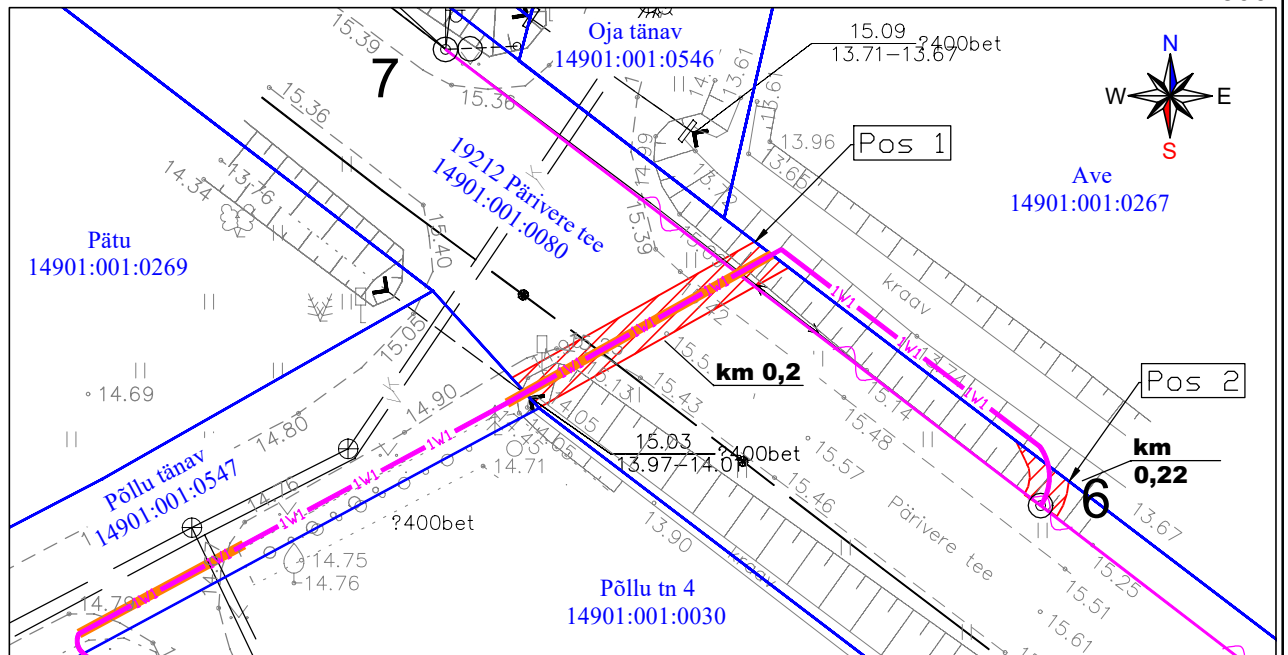

Isikliku kasutusõiguse ala plaan
19212 Pärivere tee kinnistu r.o. 6405450 k.ü. 14901:001:0080
Are alevik Tori vald Pärnu maakond

1:500

1:500

Tingmärke

-  Kasutusõiguse ala
-  Projekteeritud 0,4 kV maakaabelliini torus
-  Projekteeritud 0,4 kV õhuliin
-  Ol. ol MP maakaabelliin
-  Ol. ol sidetrass
-  Katastriüksuse piir

Jrk nr	IKÕala Pos nr (plaanil)	Kinnistu registriosana number	Katastriüksuse tunnus, nimi ja sihtotstarve	Asukoht riigitee (nr ja nimi) suhtes (lõigu algus ja lõpp km)	Ala pindala ruutmeetrites m ²
1.	1	6405450	14901:001:0080, 19212 Pärivere tee, transpordimaa	19212 Pärivere tee km 0,2	29
2.	2	6405450	14901:001:0080, 19212 Pärivere tee, transpordimaa	19212 Pärivere tee km 0,22	5
3.	3	6405450	14901:001:0080, 19212 Pärivere tee, transpordimaa	19212 Pärivere tee km 0,43	21