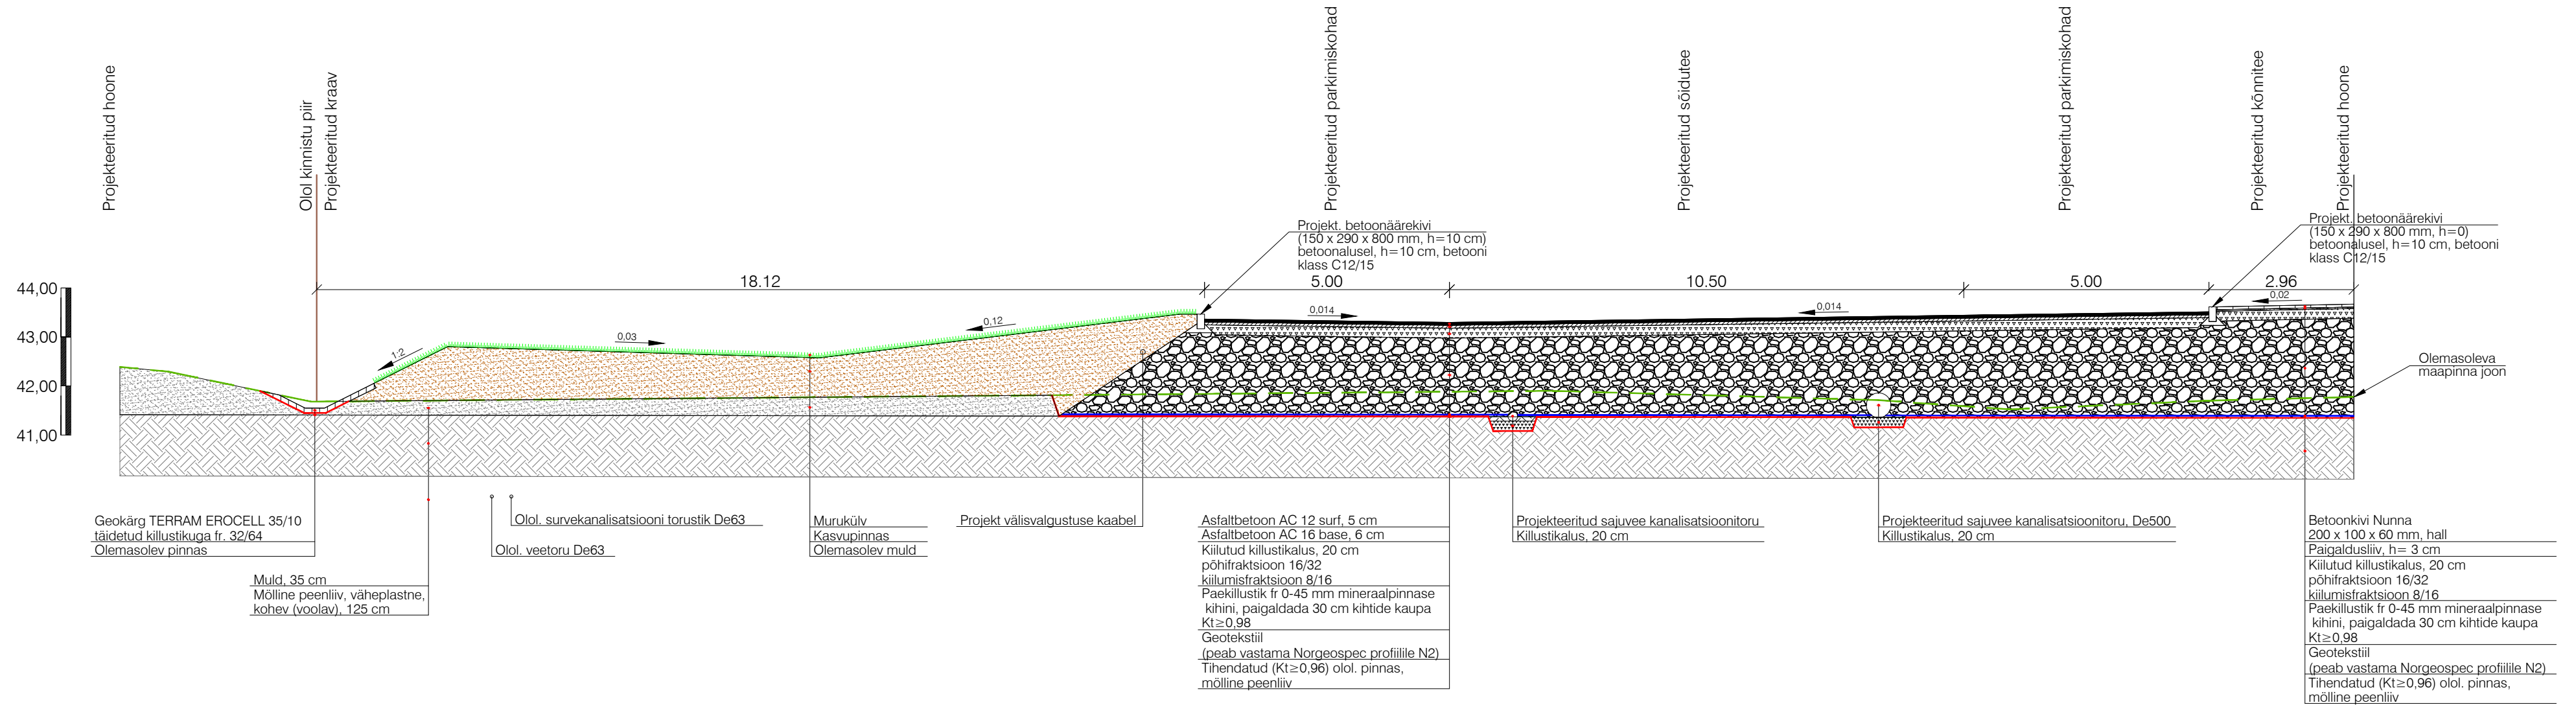

## RISTPROFIIL 2-2

KLM Projekt OÜ  
Sepise tn 1, Tallinn, 11415  
tel. 514 4725  
info@klmprojekt.ee  
reg. kood: 11074214  
MTR nr: EPP003312

Tellija:	Moodul Projekt OÜ
Projekti nimetus:	Kauplus "Grossi toidukaubad". Tee-ehitusliku osa muudatusprojekt.
Objekt:	Kurtna tee 2, Kiisa alevik, Saku vald, Harju maakond
Joonis:	RISTPROFIIL 2-2
Projekt nr.:	0722-1
Joonise nr.:	4.2
Mõõtka:	1:100
Leht:	
Paber:	A3
Stadium:	PP