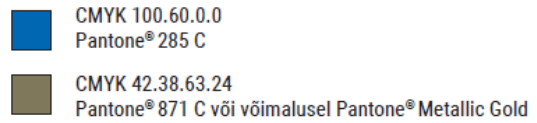

RIIGIKAITSJATE TOETAJA TUNNUSTUSE ETALONKUJUTISED

Kuldtunnustus

-  CMYK 100.60.0.0
Pantone® 285 C
-  CMYK 42.38.63.24
Pantone® 871 C või võimalusel Pantone® Metallic Gold

Kirjatüüp: Bodoni Bd BT Bold

Hõbetunnustus

-  CMYK 100.60.0.0
Pantone® 285 C
-  CMYK 10.0.0.50
Pantone® 877 C

Kirjatüüp: Bodoni Bd BT Bold

Pronkstunnustus

Kirjatüüp: Bodoni Bd BT Bold

Eritunnustus

Kirjatüüp: Bodoni Bd BT Bold

Eespool esitatud tunnustuste ülaserval olev aastaarv tähendab tunnustuse väljaandmise aastat. Aastaarv kujutisel muutub igal aastal.