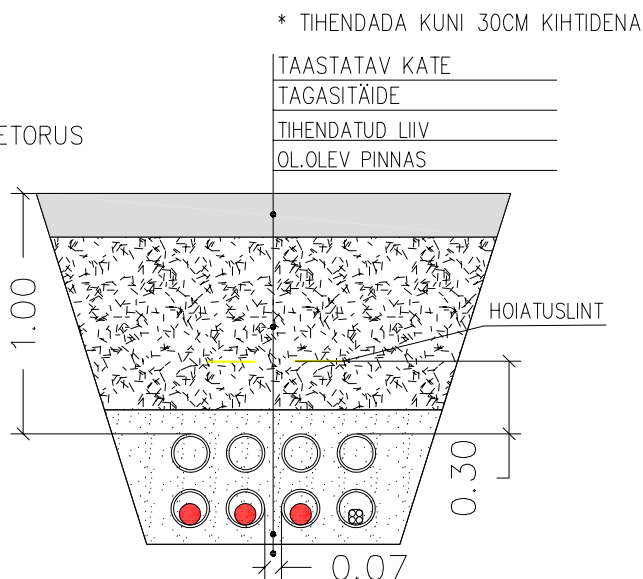

LAHTINE MEETOD KAITSETORUS

KINNINE MEETOD

| | | | | | | | |
|---|---|-----------------|--|----------------------------|------------|-------|-------|
| Projekt: | Kullamaa päikesepargi kaablitrassi servituut Üdruma küla, Silla küla, Lääne-Nigula vald, Lääne maakond | | | Tellijaja: Eney Estonia OÜ | | | |
| | | | | Töö nr: 311123 | | | |
| Joonis: | Tüüpristlõiked | | | Joonise nr: EL-6-02 | | | |
| | | | | Möötkava: | - | Lehti | Lehti |
|  <p>AS Connecto Eesti Registrikood: 10722319 Tuisu tn 19, 11314 Tallinn tel. 606 3100 info@connecto.ee www.connecto.ee</p> | Projekteeris | Timmo Tampöld | | Stadium: | Eelprojekt | 1 | 1 |
| | Kontrollis | Sergei Dolgušev | | | | | |