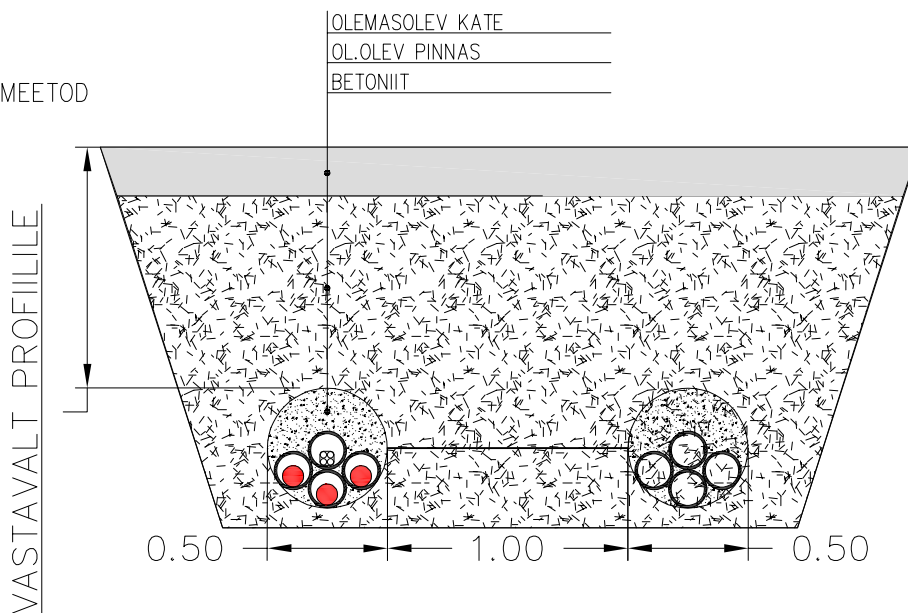

LAHTINE MEETOD KAITSETORUS

KINNINE MEETOD

| | | | | | | | |
|---|---|-----------------|--|----------------------------|------------|-------|-------|
| Projekt: | Kullamaa päikesepargi kaablitrassi servituut Üdruma küla, Silla küla, Lääne-Nigula vald, Lääne maakond | | | Tellijaja: Eney Estonia OÜ | | | |
| | | | | Töö nr: 311123 | | | |
| Joonis: | Tüüpristlõiked | | | Joonise nr: EL-6-02 | | | |
| | | | | Möötkava: | - | Lehti | Lehti |
|  <p>AS Connecto Eesti Registrikood: 10722319 Tuisu tn 19, 11314 Tallinn tel. 606 3100 info@connecto.ee www.connecto.ee</p> | Projekteeris | Timmo Tampöld | | Stadium: | Eelprojekt | 1 | 1 |
| | Kontrollis | Sergei Dolgušev | | | | | |