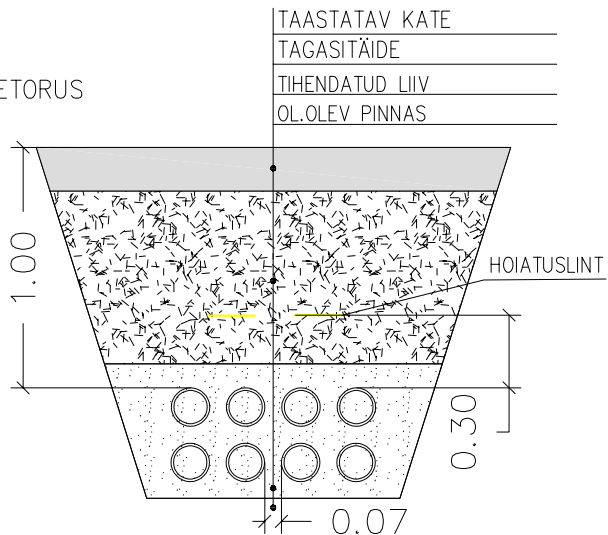

LAHTINE MEETOD KAITSETORUS

KINNINE MEETOD

Projekt:	Kabli päikesepargi kaablitrassi servituut Tammuru küla, Pärnu linn, Pärnu maakond	Tellija:	Energy Estonia OÜ		
		Töö nr:	281123		
Joonis:	Tüüpristlõiked	Joonise nr:	EL-6-02		
		Möötkava:	-	Leht	Lehti
 AS Connecto Eesti Registrikood: 10722319 Tuisu tn 19, 11314 Tallinn tel. 606 3100 info@connecto.ee www.connecto.ee	Projekteeris	Timmo Tampöld			
	Kontrollis	Sergei Dolgušev			
Stadium:	Eelprojekt	1	1		