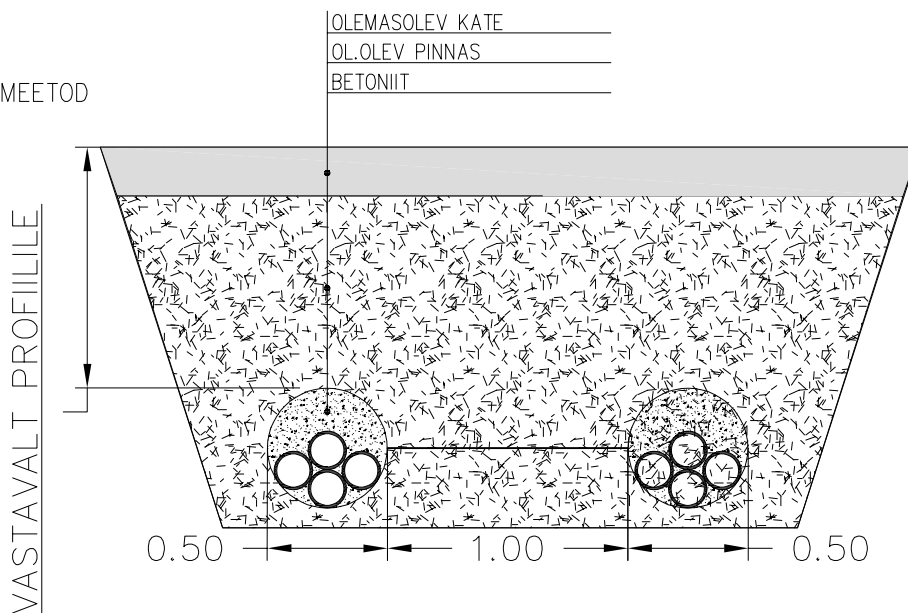

LAHTINE MEETOD KAITSETORUS

KINNINE MEETOD

Projekt:	Kabli päikesepargi kaablitrassi servituut Tammuru küla, Pärnu linn, Pärnu maakond	Tellija:	Energy Estonia OÜ		
		Töö nr:	281123		
Joonis:	Tüüpristlõiked	Joonise nr:	EL-6-02		
		Möötkava:	-	Leht	Lehti
 AS Connecto Eesti Registrikood: 10722319 Tuisu tn 19, 11314 Tallinn tel. 606 3100 info@connecto.ee www.connecto.ee	Projekteeris	Timmo Tampöld			
	Kontrollis	Sergei Dolgušev			
Stadium:	Eelprojekt	1	1		