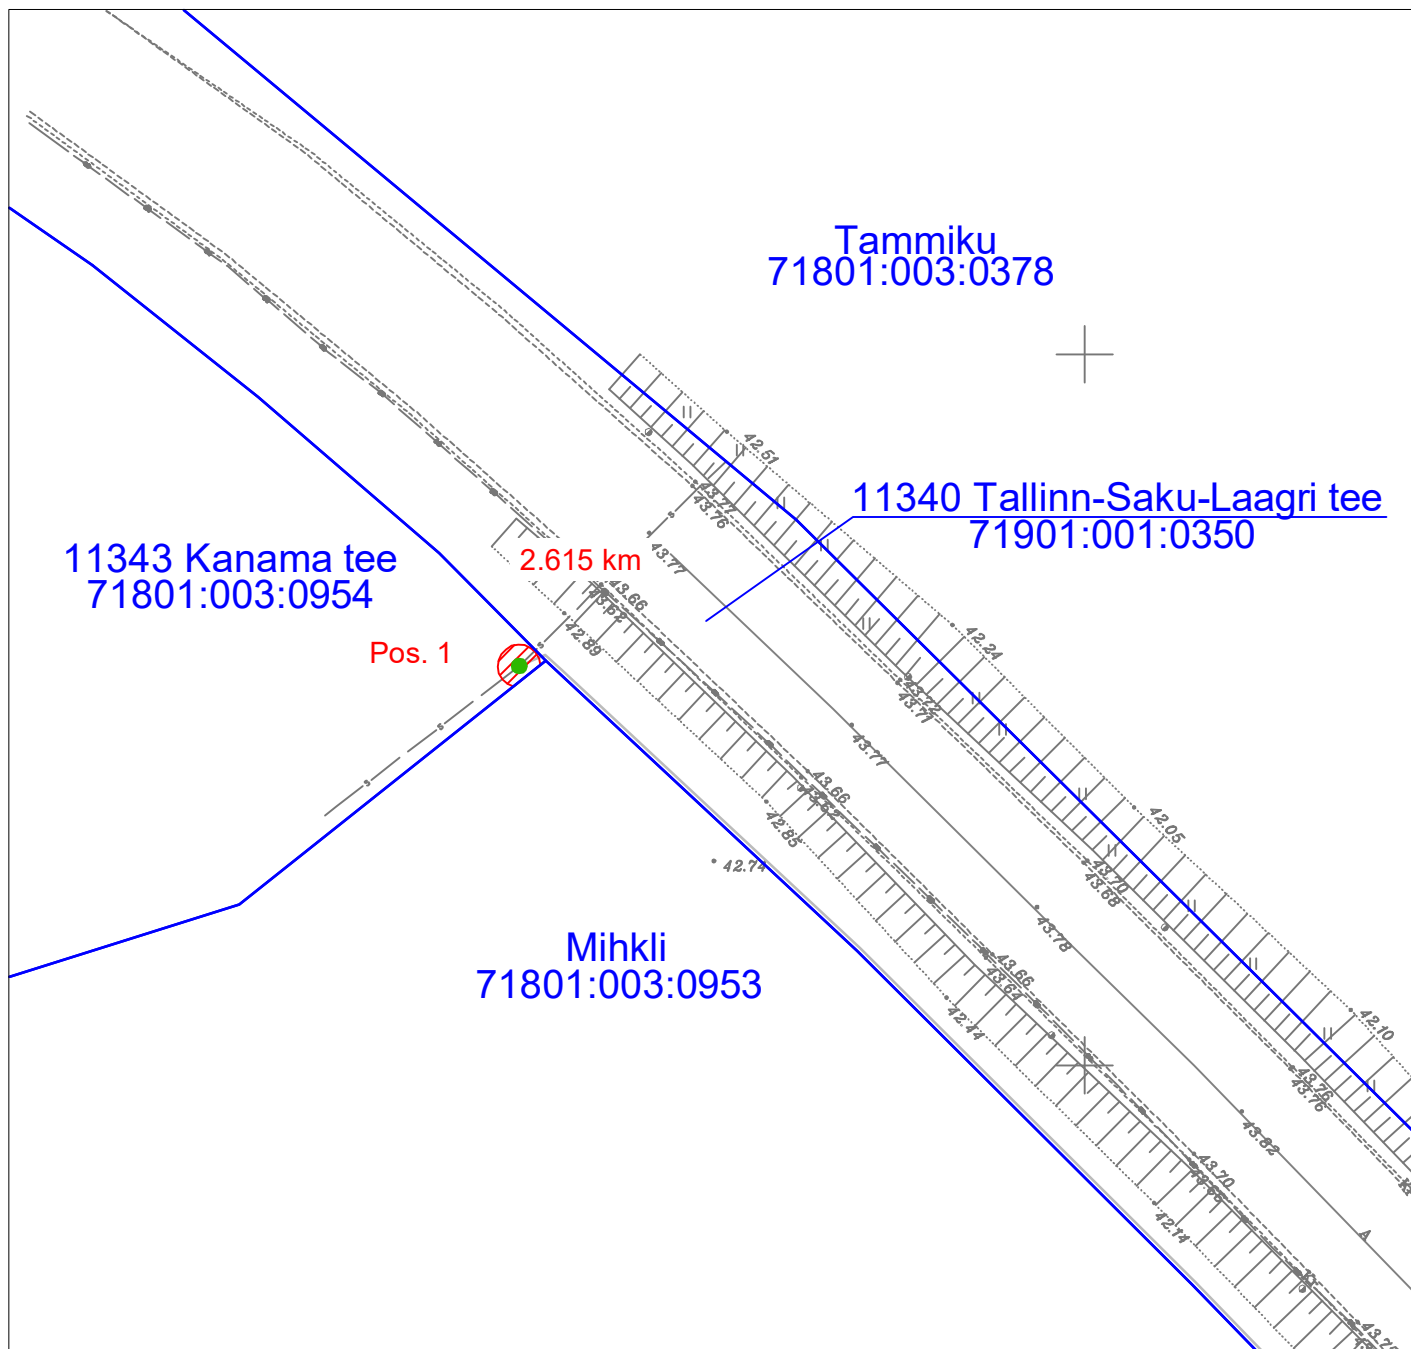

Isikliku kasutusõiguse seadmise plaan
Harju maakond, Saku vald, Juuliku küla
11343 Kanama tee (71801:003:0954)

Jrk nr	IKÕ ala pos nr (plaanil)	Kinnistu registriosia number	Katastriüksuse tunnus, nimi ja sihtotstarve	Asukoht riigitee (nr ja nimi) suhtes (lõigu algus ja lõpp km)	IKÕ ala pindala ruutmeetrites m ²
1.	Pos 1	13710302	11343 Kanama tee (71801:003:0954) transpordimaa	11425 Kanama-Saku 2.615 km	6 m ²

Leppemärgid:

-  Kasutusõiguse ala
-  Sidekaev
-  Katastriüksuse piir

Projekt Passiivse elektroonilise side juurdepääsuvõrgu rajamine, Juuliku küla, Saku vald, Harju maakond				Tellija Enefit Connect OÜ		
 LEONHARD WEISS LEONHARD WEISS OÜ E-post estonia@leonhard-weiss.com Telefon +372 601 2285 Registrikood 12083348	Joonis Isikliku kasutusõiguse seadmise plaan - ELA SA					Joonise nr 1
	Projekteeris	Janek Lõhmus			53 477 135	Mõõtkaava M 1: 500
	Kontrollis	Janek Lõhmus			53 477 135	Stadium Põhiprojekt
	Projekti juht	Janek Lõhmus			53 477 135	Keel EST
						Leht 1
						Lehti 1