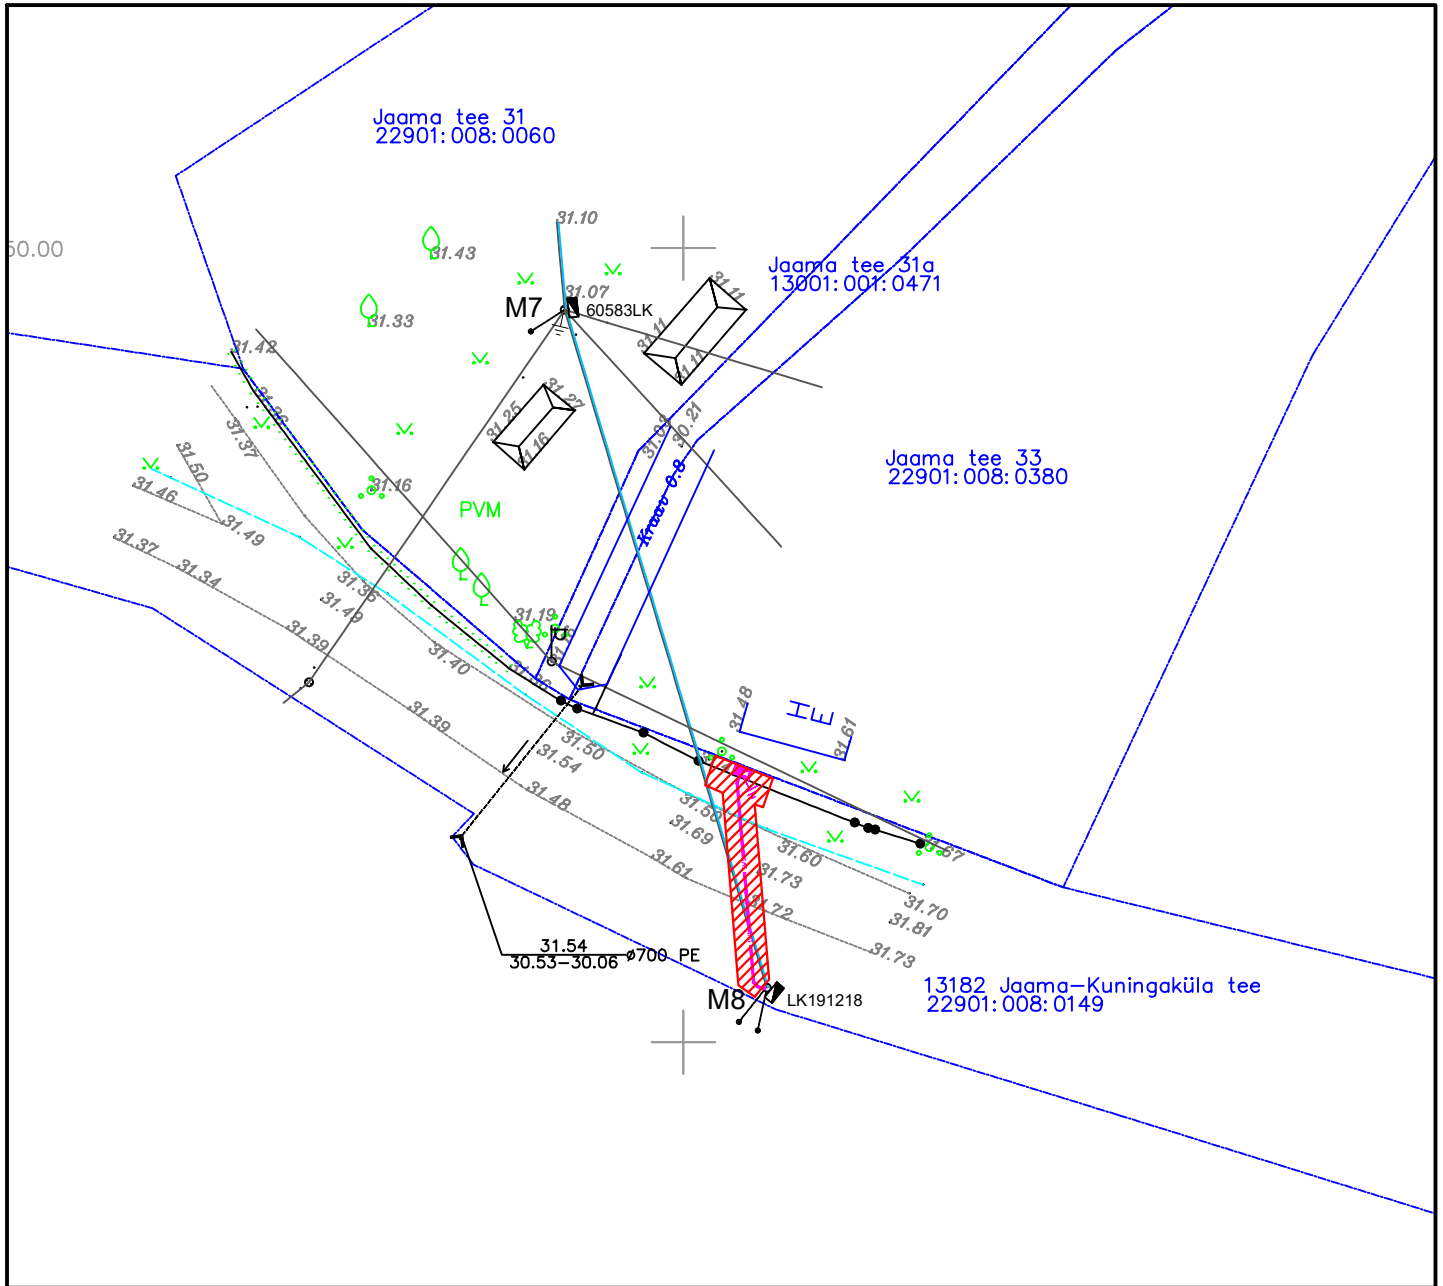

Isikliku kasutusõiguse seadmise ala plaan
 13182 Jaama-Kuningaküla tee km
 Jaama küla, Alutaguse vald, Ida-Viru maakond
 22901:008:0149, reg.osa nr 7422750
 M 1:500

Nr	IKÕ ala Pos nr	Kinnistu registriosa nr	Katastriüksuse tunnus, nimi Ja sihtotstarve	Asukoht riigitee suhtes Nr ja nimi	Ala pindala m ²
1	1	7422750	22901:008:0149 13182 Jaama-Kuningaküla tee transpordimaa	13182 Jaama-Kuningaküla tee km maaüksuste piires (teemaal)	34

TINGMÄRGID

-  projekteeritav elektri maakaabelliin
-  projekteeritav liitumiskilp
-  katastriüksuse piir
-  isikliku kasutusõiguse seadmise ala 34 m²