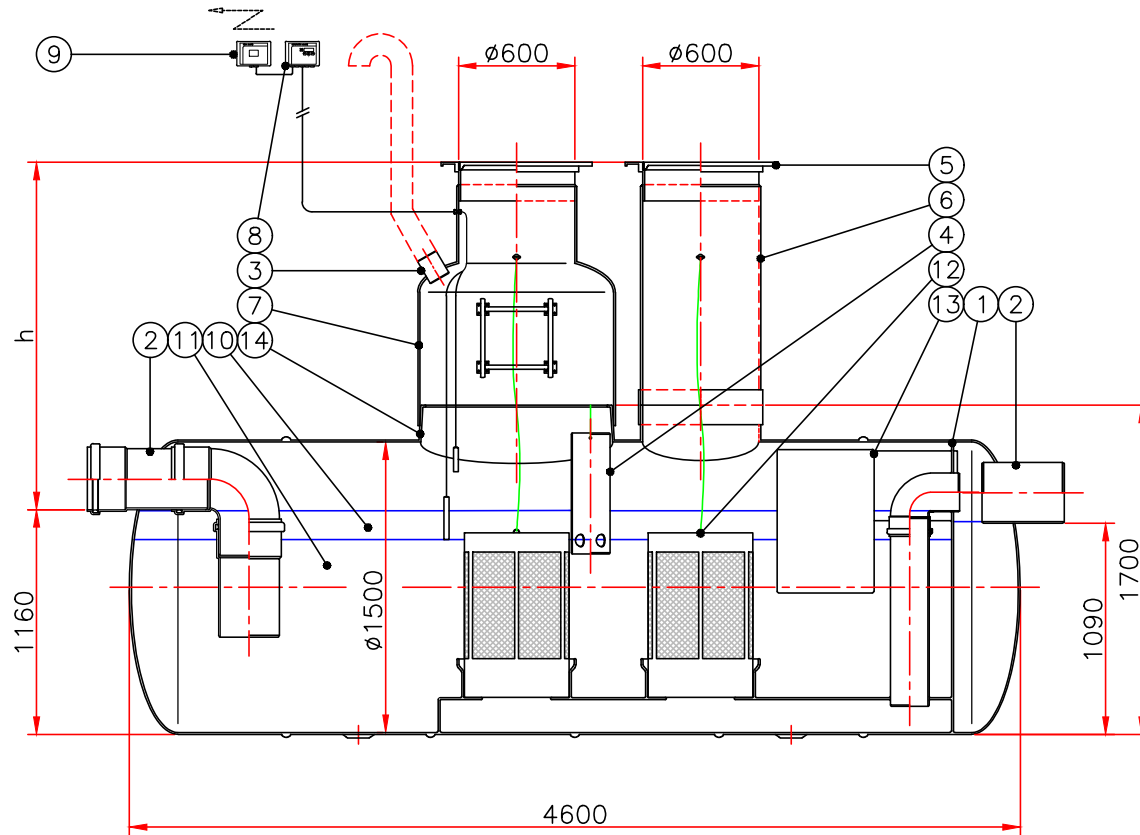

ÕLIPÜÜDUR ENS 30/90 (1)

MÖÖDAVOOLUGA (EN 858-1, I-KLASS)

Maksimaalne puhastatav vooluhulk 30 l/s.

Maksimaalne arvestuslik vooluhulk 90 l/s.

h = sisendtoru sügavus maapinnast

h = 1880 mm

Märkused: _____

1	Püüdüri korpus	klaasplast	Ø1500, L=4600	1
2	Sisend-/väljundtoru	PVC	De315	2
3	Õhutustoru ühenduskoht	PVC	De110	1
4	Õlikihi eraldamise toru	PVC	De160	1
5	Luuk	malm	Ø600, 40 t	2
6	Teeninduspüstik	klaasplast	Ø600	1
7	Hoolduskaev	klaasplast	Ø800/600	1
	HK 1 (vali sobiv-x)	<input type="checkbox"/>	h= 900-1300	
	HK 2	<input type="checkbox"/>	h=1300-1700	
	HK 3	<input checked="" type="checkbox"/>	h=1700-2100	
	HK 4	<input type="checkbox"/>	h=2100-2500	
8	Alarmseade (vali sobivad andurid-x)	<input checked="" type="checkbox"/>	õlikihi anduriga	1
		<input checked="" type="checkbox"/>	paisutusanduriga	
9	Andmedastusseade (vali-x)	<input checked="" type="checkbox"/>	SMS-alarm	1
10	Õli-bensiinikihi maht (kõrgus 150 mm)		800 dm ³	
11	Kasulik maht		5810 dm ³	
12	Koalisaator			2
13	Möödavoolumüüri			1
14	Sadul teeninduspüstikule ja hoolduskaevule			2

Kliendijoonise nimetus: ÖLIPÜÜDUR ENS 30/90

Joonise nr:	Kuupäev:	Möötkava: 1:40
Projekt.:	Kontr.:	Kinnitas:
Objekt:	 Fertil OÜ, Peterburi tee 2A 11415 Tallinn, Estonia tel. (+372) 621 5392 faks (+372) 621 1259 www.fertil.ee, info@fertil.ee	