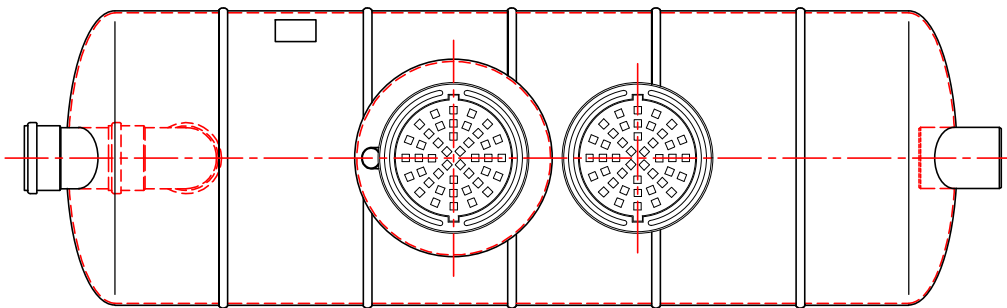

ÕLIPÜÜDUR ENS 30/90 (1)

MÖÖDAVOOLUGA (EN 858-1, I-KLASS)

Maksimaalne puhastatav vooluhulk 30 l/s.

Maksimaalne arvestuslik vooluhulk 90 l/s.

h = sisendtoru sügavus maapinnast

h = 1880 mm

Märkused: _____

1	Püüdüri korpus	klaasplast	Ø1500, L=4600	1
2	Sisend-/väljundtoru	PVC	De315	2
3	Õhutustoru ühenduskoht	PVC	De110	1
4	Õlikihi eraldamise toru	PVC	De160	1
5	Luuk	malm	Ø600, 40 t	2
6	Teeninduspüstik	klaasplast	Ø600	1
7	Hoolduskaev	klaasplast	Ø800/600	1
	HK 1 (vali sobiv-x)	<input type="checkbox"/>	h= 900-1300	
	HK 2	<input type="checkbox"/>	h=1300-1700	
	HK 3	<input checked="" type="checkbox"/>	h=1700-2100	
	HK 4	<input type="checkbox"/>	h=2100-2500	
8	Alarmseade (vali sobivad andurid-x)	<input checked="" type="checkbox"/>	õlikihi anduriga	1
		<input checked="" type="checkbox"/>	paisutusanduriga	
9	Andmedastusseade (vali-x)	<input checked="" type="checkbox"/>	SMS-alarm	1
10	Õli-bensiinikihi maht (kõrgus 150 mm)		800 dm ³	
11	Kasulik maht		5810 dm ³	
12	Koalisaator			2
13	Möödavoolumüüri			1
14	Sadul teeninduspüstikule ja hoolduskaevule			2