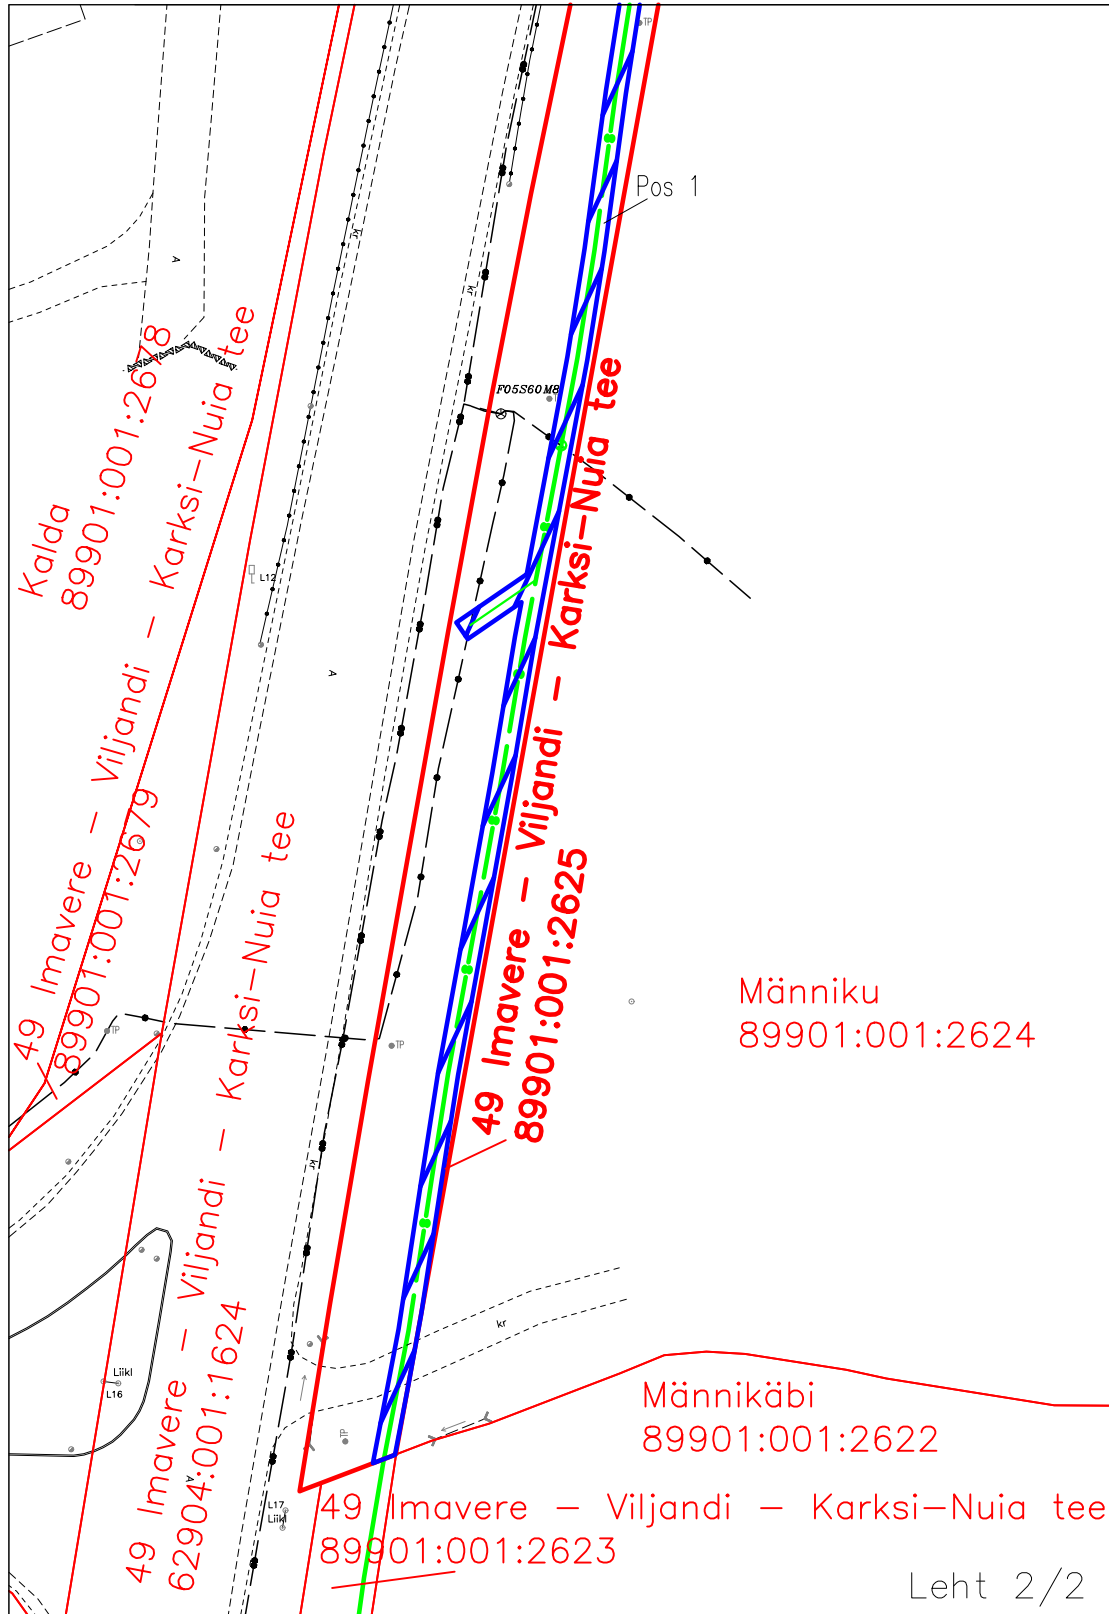

ISIKLIKU KASUTUSÕIGUSE ALA PLAAN

M 1:1000

-  Koormatav ala 429m²
-  Koormatava katastriüksuse piir
-  Katastriüksuste piirid
-  Side maakaabel
-  Sidekaev