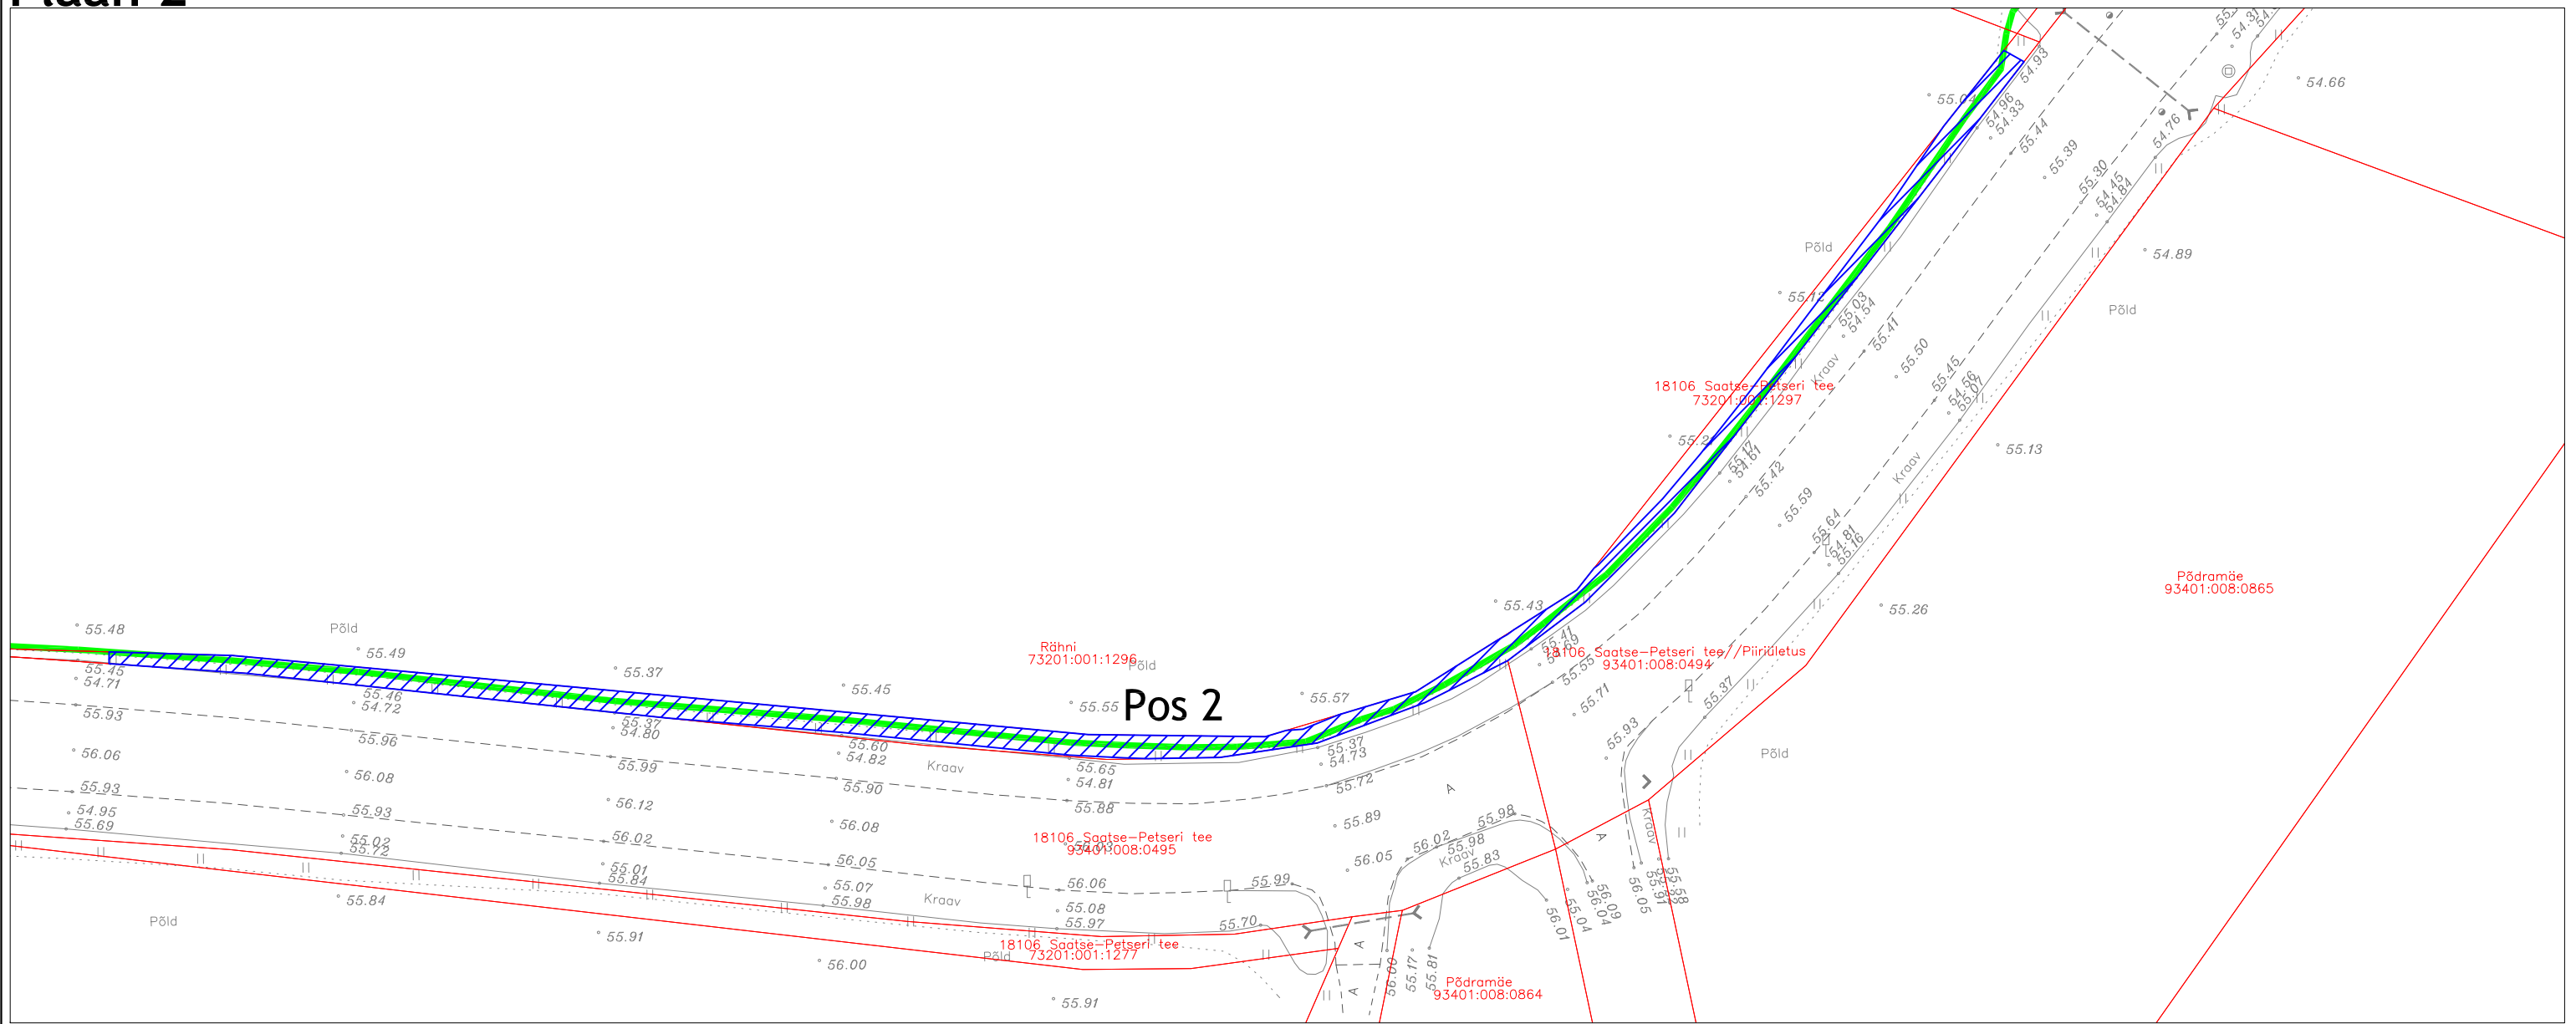

Isikliku kasutusõiguse seadmise plaan

18106 Saatse-Petseri tee

Passiivse elektroonilise side juurdepääsuvõrgu rajamine, Litvina küla Setomaa vald Võru maakond
Töö nr: VT2156

Katastritunnus 73201:001:1297

Registriosia nr 18526750

Plaan 1

M 1:500 (1 cm = 5 m), A4

TINGMÄRGID	
	IKO seadmise ala kokku 263 m ²
	Kinnistute piirid
	Projekteeritud side maakaabliin

Jrk nr	IKO ala Pos nr (plaanil)	Kinnistu registriosia number	Katastriüksuse tunnus, nimi ja sihtotstarve	IKO ala pindala m ²
1	Pos 1	18526750	18106 Saatse-Petseri tee Katastritunnus 73201:001:1297 Transpordimaa	2 m ²
2	Pos 2	18526750	18106 Saatse-Petseri tee Katastritunnus 73201:001:1297 Transpordimaa	261 m ²

Isikliku kasutusõiguse seadmise plaan

Passiivse elektroonilise side juurdepääsuvõrgu rajamine, Litvina küla Setomaa vald Võru maakond
Töö nr: VT2156

M 1:500 (1 cm = 5 m), A3

Plaan 2

18106 Saatse-Petseri tee
Katastritunnus 73201:001:1297
Registriosa nr 18526750

TINGMÄRGID	
	IKÕ seadmise ala kokku 263 m ²
	Kinnistute piirid
	Projekteeritud side maakaabelliin

Jrk nr	IKÕ ala Pos nr (plaanil)	Kinnistu registriosa number	Katastriüksuse tunnus, nimi ja sihtotstarve	IKÕ ala pindala m ²
1	Pos 1	18526750	18106 Saatse-Petseri tee Katastritunnus 73201:001:1297 Transpordimaa	2 m ²
2	Pos 2	18526750	18106 Saatse-Petseri tee Katastritunnus 73201:001:1297 Transpordimaa	261 m ²