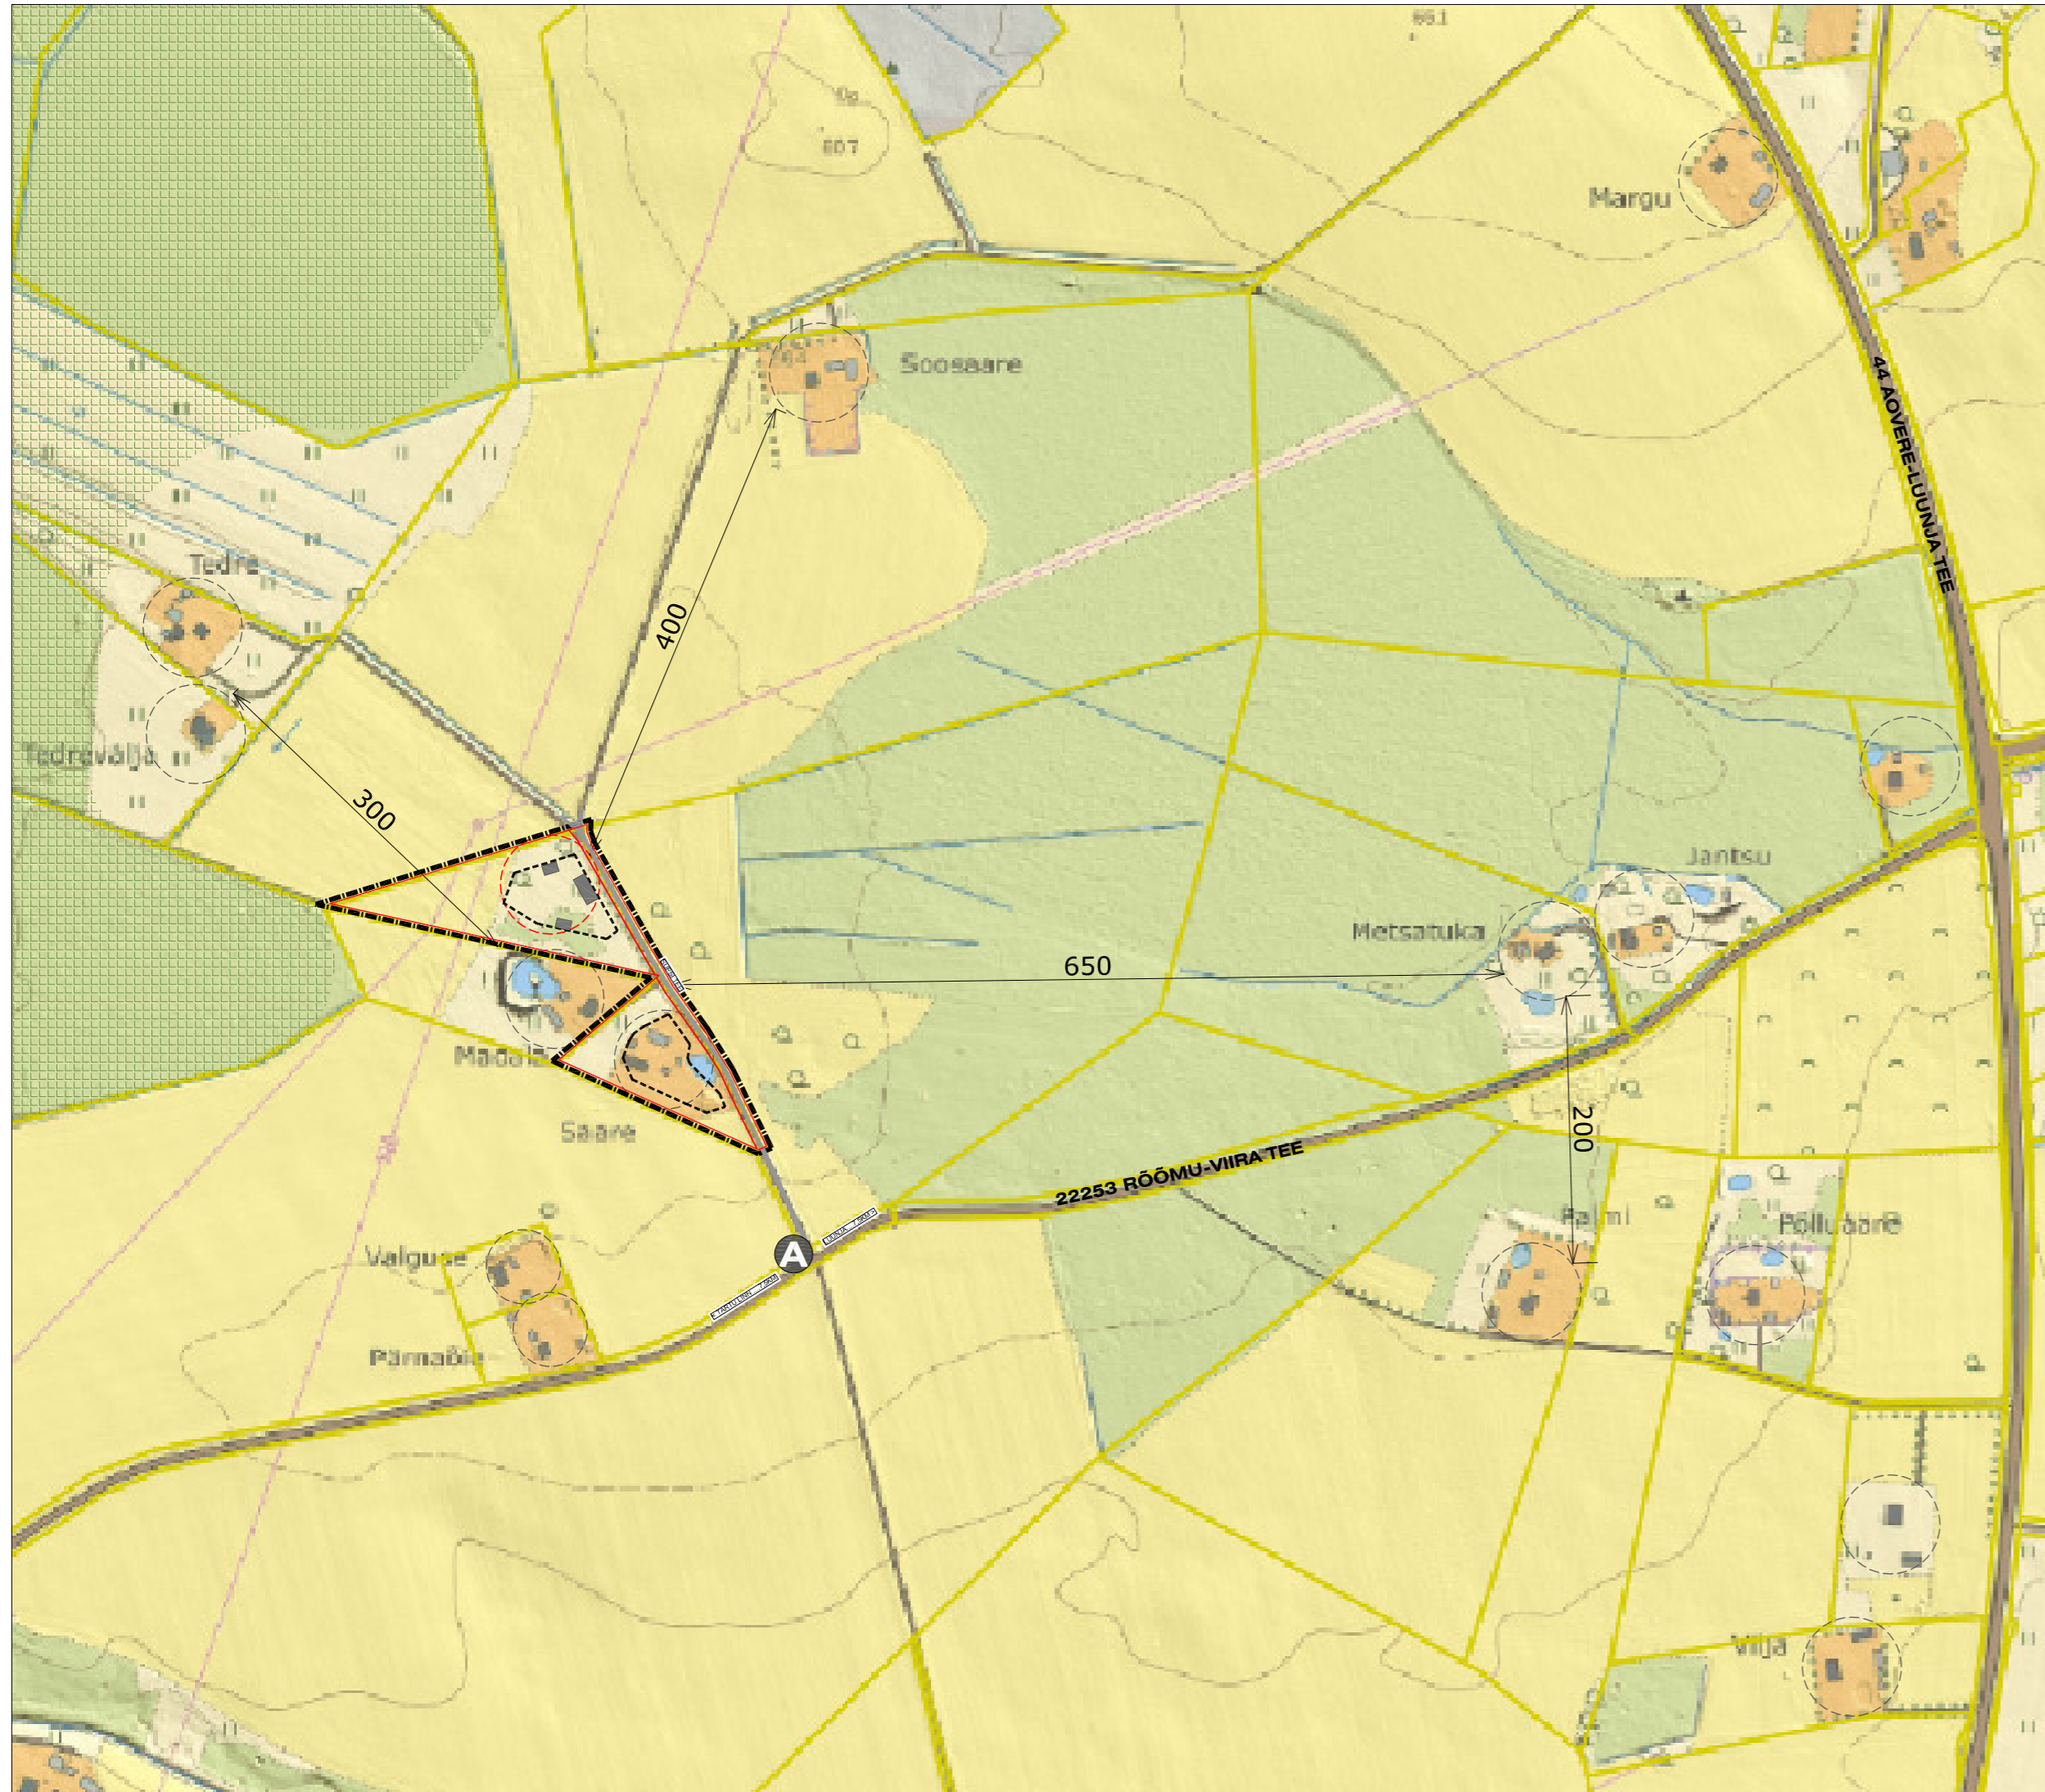

KONTAKTVÕONDI ANALÜÜS

SITUATSIONISKEEM _ kaugus linnulennult

TINGMÄRGID

- PLANEERINGUALA PIIR
- O.L.O.L. KRUNDI PIIRID
- PLANEERITAV KRUNDI PIIR
- ROHEVÕRGUSTIK
- O.L.O.L. ELAMUKOHT
- PLAN. ELAMUKOHT
- PLAN. HOONESTUSALA
- O.L.O.L. HOONETE ASUKOHT
- PLAN. HOONETE SOOVITUSLIK ASUKOHT
- BUSSIPEATUS

Joonis			
KONTAKTVÕONDI ANALÜÜS/ SITUATSIONISKEEM			
Töö nr	Leht	Kpv	Mõõt
2210	DP-01	07.12.2023	1:5000/ 1:50000