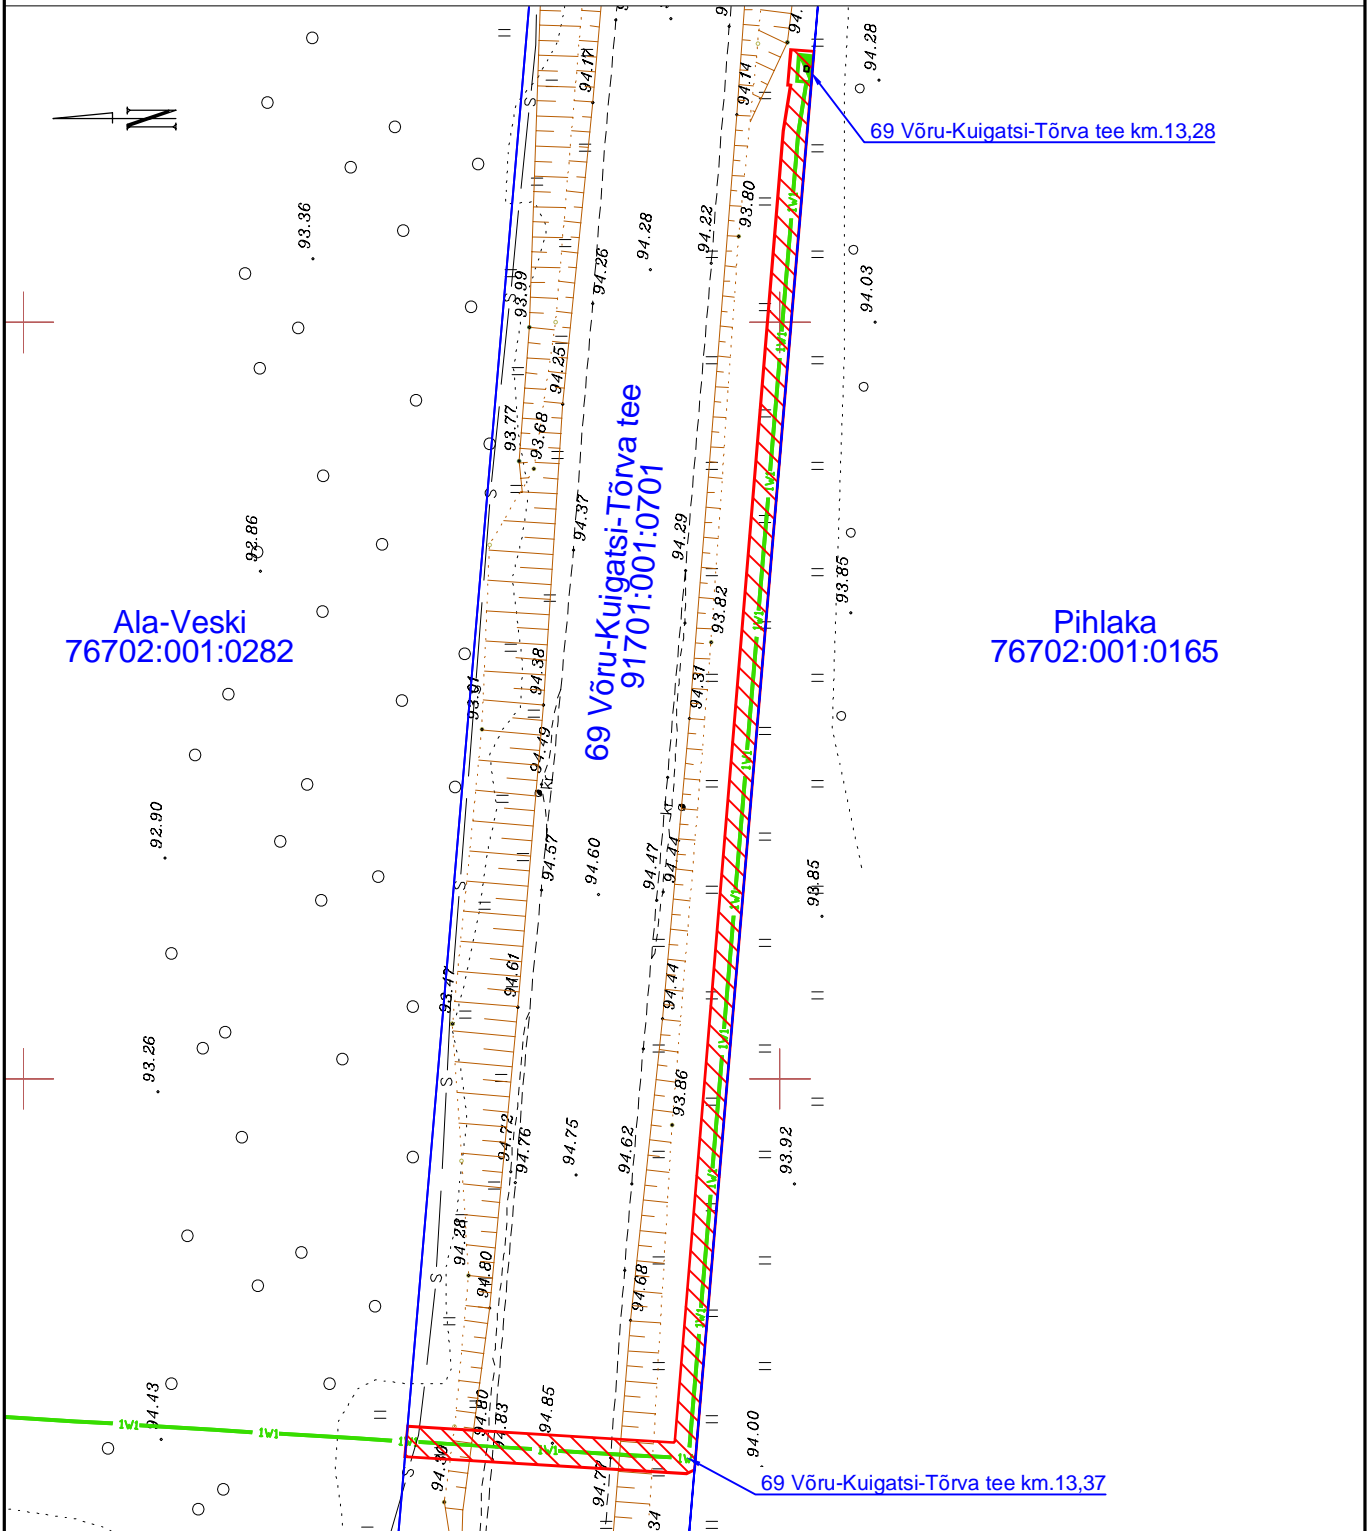

ISIKLIKU KASUTUSÕIGUSE ALA PLAAN
 69 Võru-Kuigatsi-Tõrva tee
 91701:001:0701
 Reg. osa: 8058350
 M1:500; A4

 Katastriüksuse piir
 Kasutusõiguse ala 186m²
 Elektri maakaabelliin
 Elektrikilp

Projekt	Hutita teelimaajama elektriliitumine, Hutita küla, Võru vald, Võrumaa				Tellija	Enefit OÜ			
 LEONHARD WEISS E-post estonia@leonhard-weiss.com Telefon +372 601 2285 Registrikood 12083348	Joonis	Isikliku kasutusõiguse seadmise plaan				Joonise nr	LC0254-I		
	Projekteeris	A.Erik		11.2023	53 090 199	Möötkava	M 1:500		
	Kontrollis	A.Erik			53 090 199	Staadium	Tööprojekt		
						Keel	Leht	Lehti	
					EST	1	1		