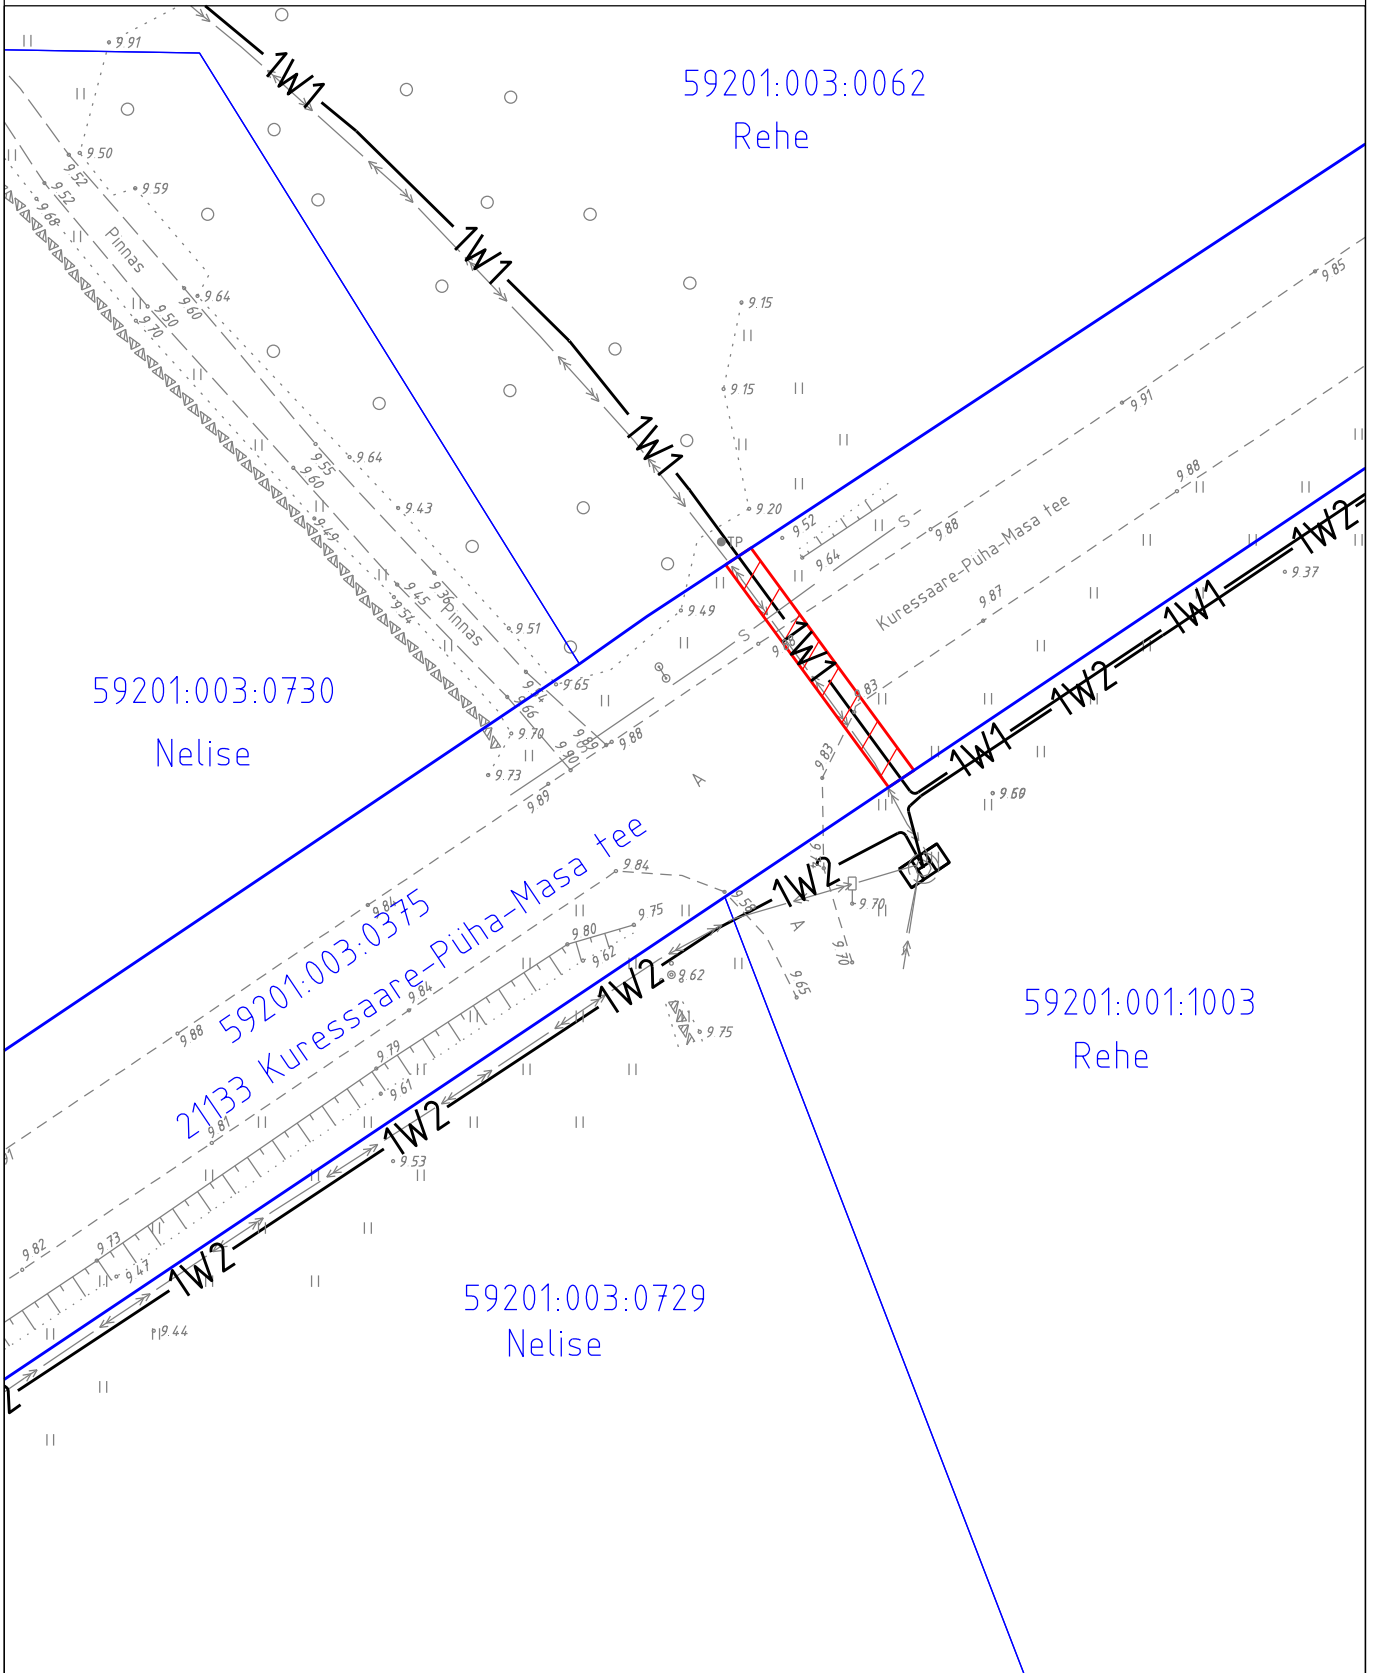

21133 Kuressaare-Püha-Masa tee teemaal km-I 9,78 - 9,95;  
isikliku kasutusõiguse ala 354 m<sup>2</sup>

-  Tingmärgid
-  Kinnistu piir
-  Kasutusõiguse ala
-  Projekteeritud elektri maakaabelliin

M 1:1000  
ASENDIPLAANI KOOSTAS:  
Tarmo Laur  
AS Enersense  
Projekteerija  
Tel: 5136891  
E-post: tarmo.laur@enersense.com

Kaabel teemaal km-I 11,08; isikliku kasutusõiguse ala 36 m<sup>2</sup>

- Tingmärgid
- Kinnistu piir
- Kasutusõiguse ala
- 1W1 — Projekteeritud elektri maakaabelliin

M 1:500  
 ASENDIPLAANI KOOSTAS:  
 Tarmo Laur  
 AS Enersense  
 Projekteeerija  
 Tel: 5136891  
 E-post: tarmo.laur@enersense.com

Kaabel teemaal km-I 11,41 - 11,57; isikliku kasutusõiguse ala 375 m<sup>2</sup>

-  Tingmärgid
-  Kinnistu piir
-  Kasutusõiguse ala
-  Projekteeritud 0,4 kV elektri maakaabelliinid
-  Projekteeritud 10 kV elektri maakaabelliin
-  Projekteeritud 0,4 kV elektri maakaabelliin
-  Projekteeritud liitumiskilp

21133 Kuressaare-Püha-Masa tee teemaal km-I 12,11 - 12,22;  
isikliku kasutusõiguse ala 323 m<sup>2</sup>

-  Tingmärgid
-  Kinnistu piir
-  Kasutusõiguse ala
-  Projekteeritud elektri
-  maakaabelliinid