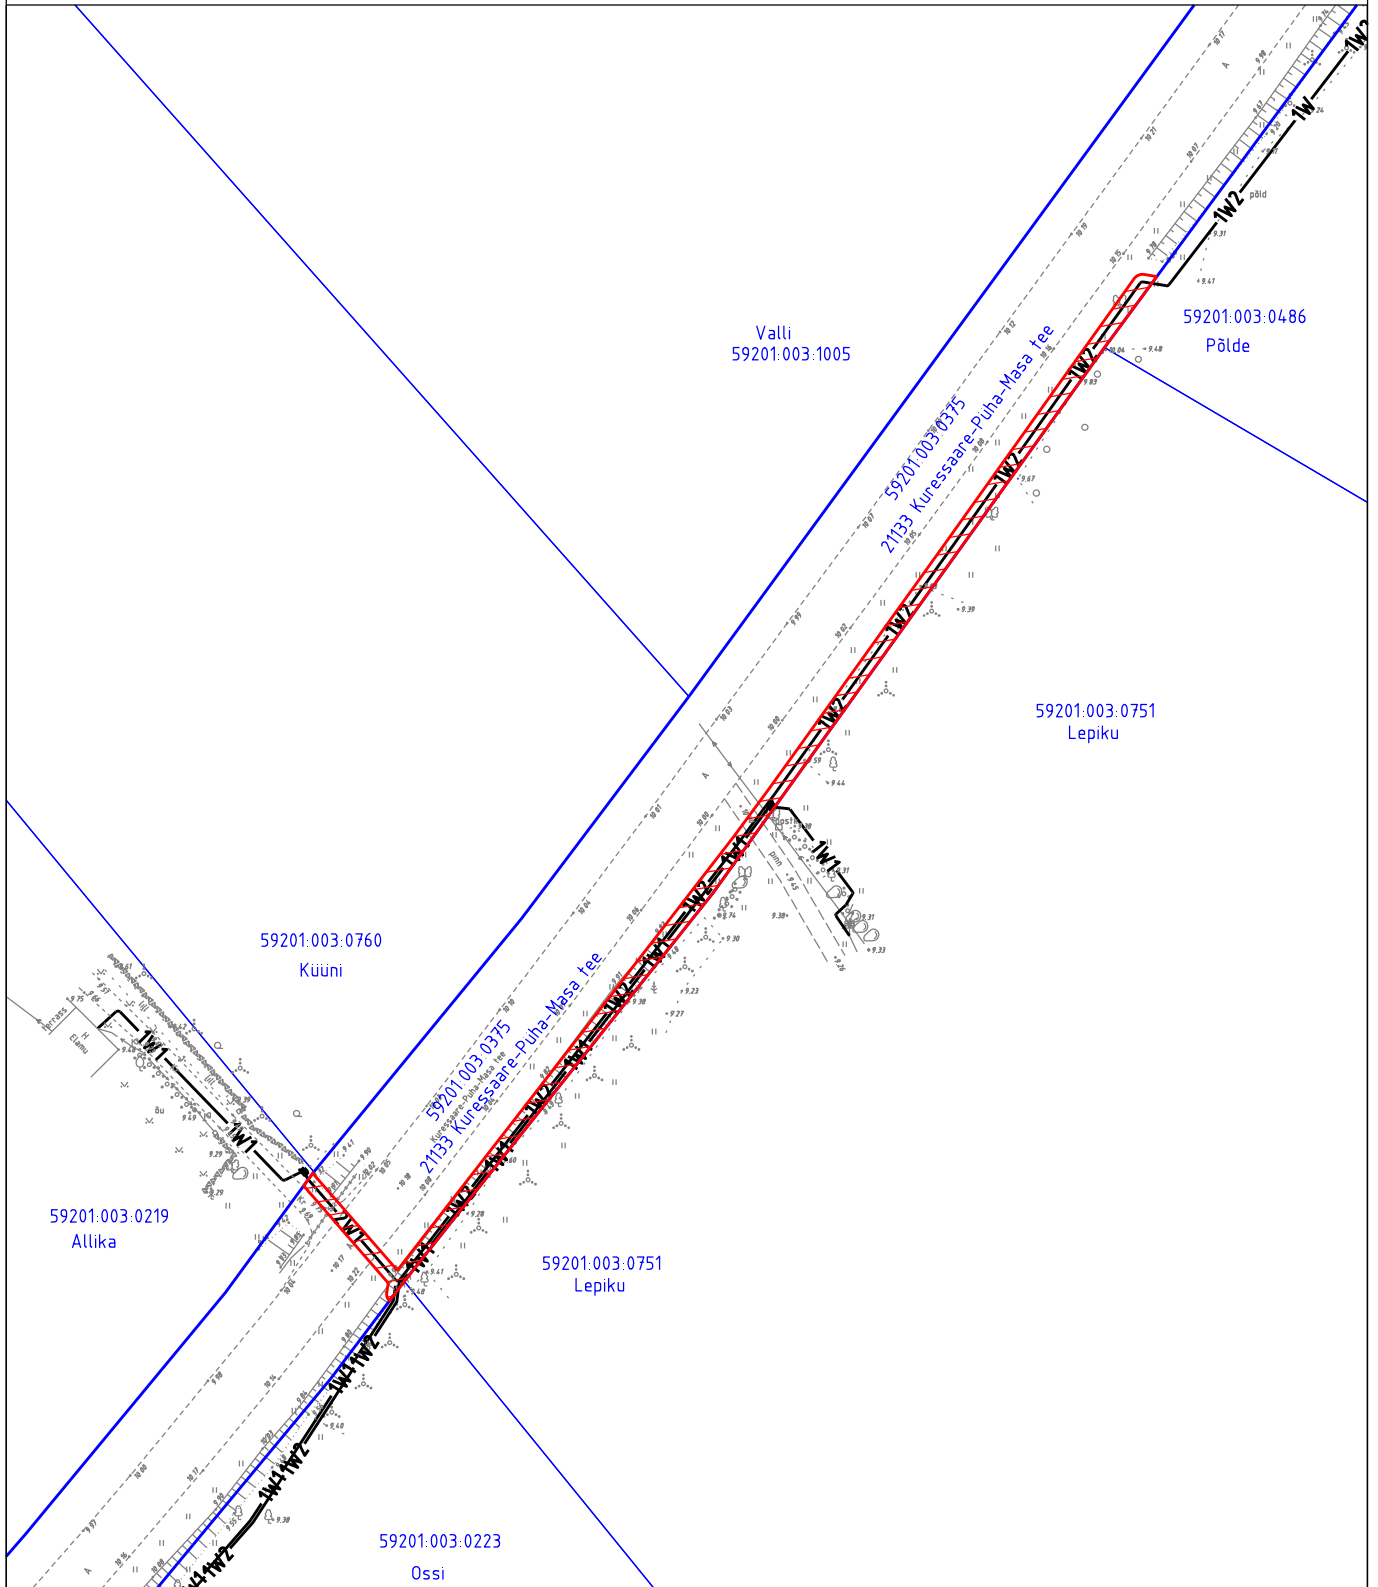

21133 Kuressaare-Püha-Masa tee teemaal km-I 9,78 - 9,95;  
isikliku kasutusõiguse ala 354 m<sup>2</sup>

-  Tingmärgid
-  Kinnistu piir
-  Kasutusõiguse ala
-  Projekteeritud elektri maakaabelliin

M 1:1000  
ASENDIPLAANI KOOSTAS:  
Tarmo Laur  
AS Enersense  
Projekteerija  
Tel: 5136891  
E-post: tarmo.laur@enersense.com

Kaabel teemaal km-I 11,08; isikliku kasutusõiguse ala 36 m<sup>2</sup>

- Tingmärgid
- Kinnistu piir
- Kasutusõiguse ala
- 1W1 — Projekteeritud elektri maakaabelliin

M 1:500  
 ASENDIPLAANI KOOSTAS:  
 Tarmo Laur  
 AS Enersense  
 Projekteeerija  
 Tel: 5136891  
 E-post: tarmo.laur@enersense.com

Kaabel teemaal km-I 11,41 - 11,57; isikliku kasutusõiguse ala 375 m<sup>2</sup>

-  Tingmärgid
-  Kinnistu piir
-  Kasutusõiguse ala
-  Projekteeritud 0,4 kV elektri maakaabelliinid
-  Projekteeritud 10 kV elektri maakaabelliin
-  Projekteeritud 0,4 kV elektri maakaabelliin
-  Projekteeritud liitumiskilp

21133 Kuressaare-Püha-Masa tee teemaal km-I 12,11 - 12,22;  
isikliku kasutusõiguse ala 323 m<sup>2</sup>

-  Tingmärgid
-  Kinnistu piir
-  Kasutusõiguse ala
-  Projekteeritud elektri
-  maakaabelliinid