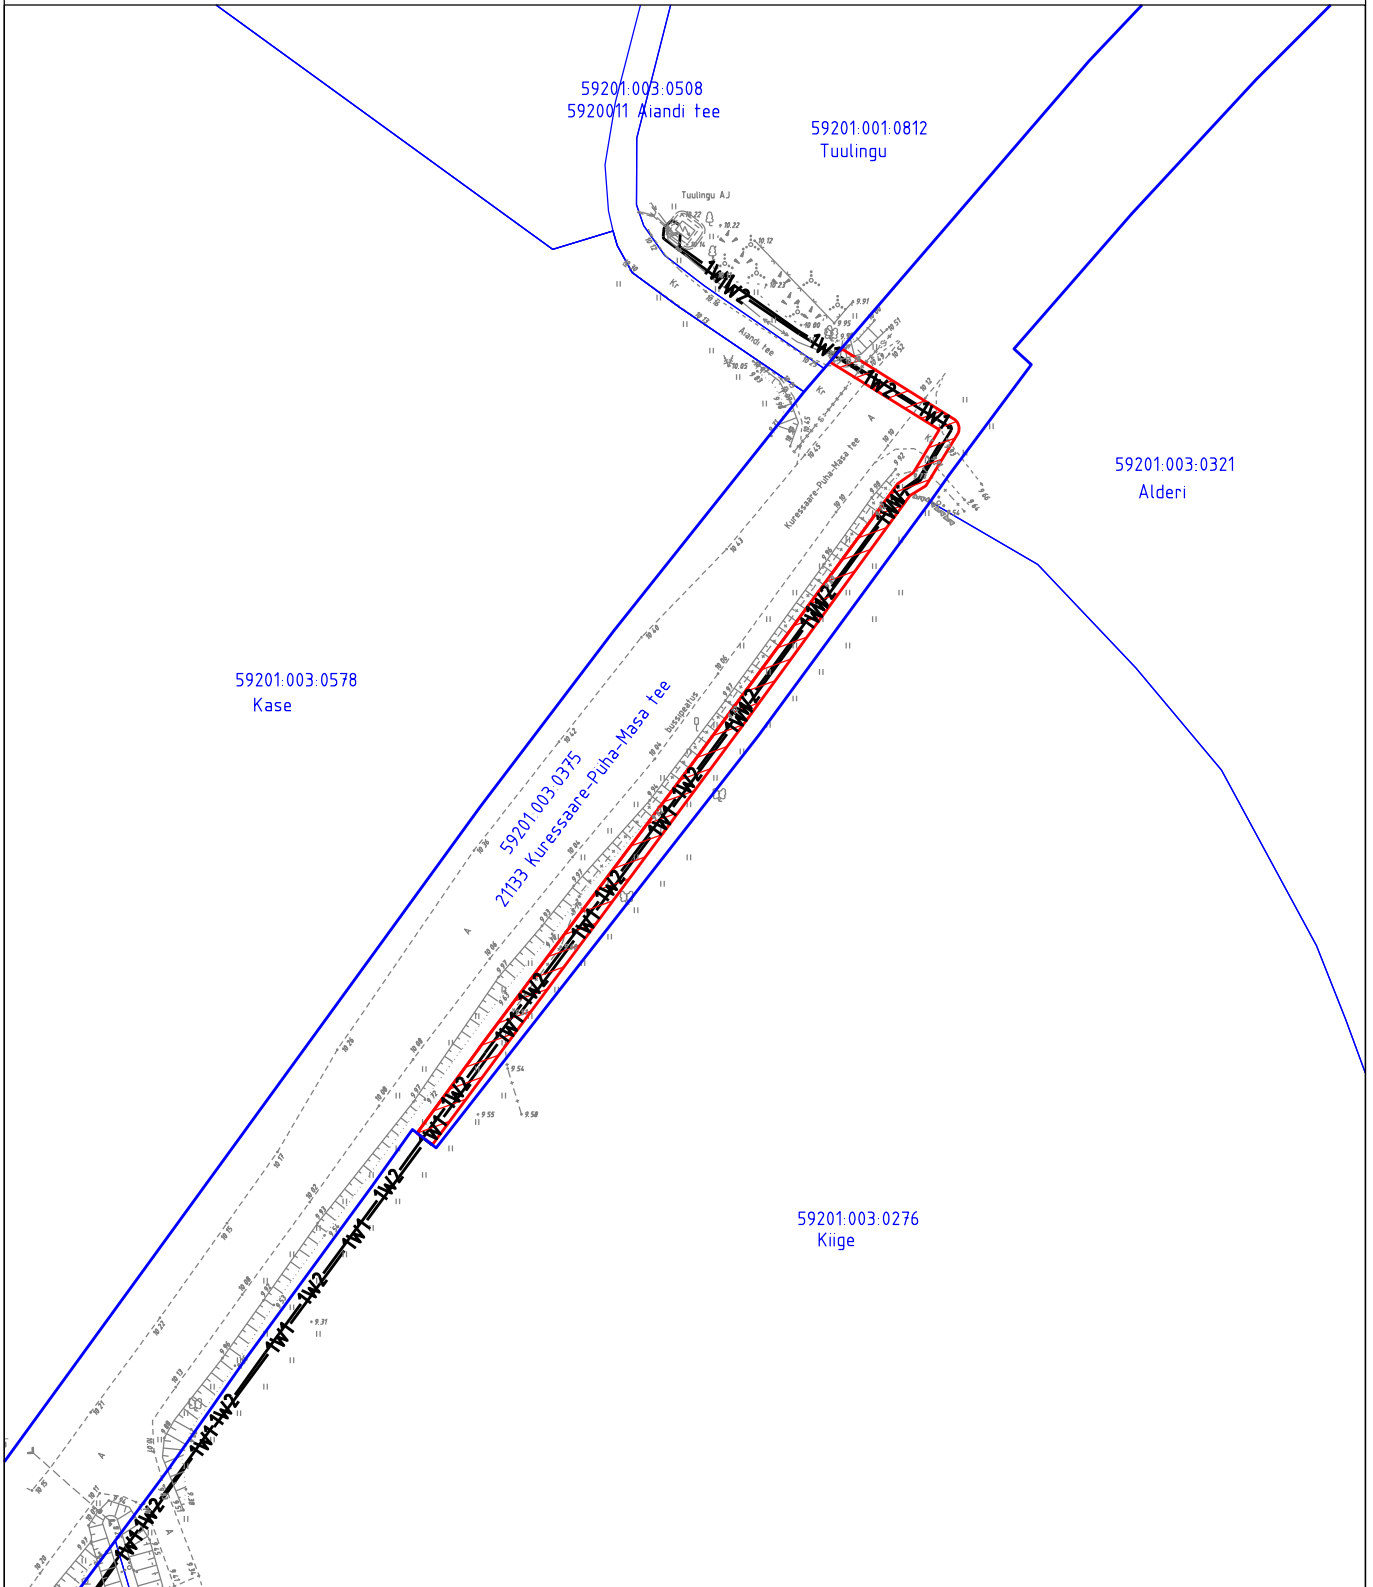

21133 Kuressaare-Püha-Masa tee teemaal km-I 12,11 - 12,22;
isikliku kasutusõiguse ala 323 m²

- Tingmärgid
- Kinnistu piir
- Kasutusõiguse ala
- Projekteeritud elektri
- maakaabelliinid

M 1:1000
ASENDIPLAANI KOOSTAS:
Tarmo Laur
AS Enersense
Projekteerija
Tel: 5136891
E-post: tarmo.laur@enersense.com