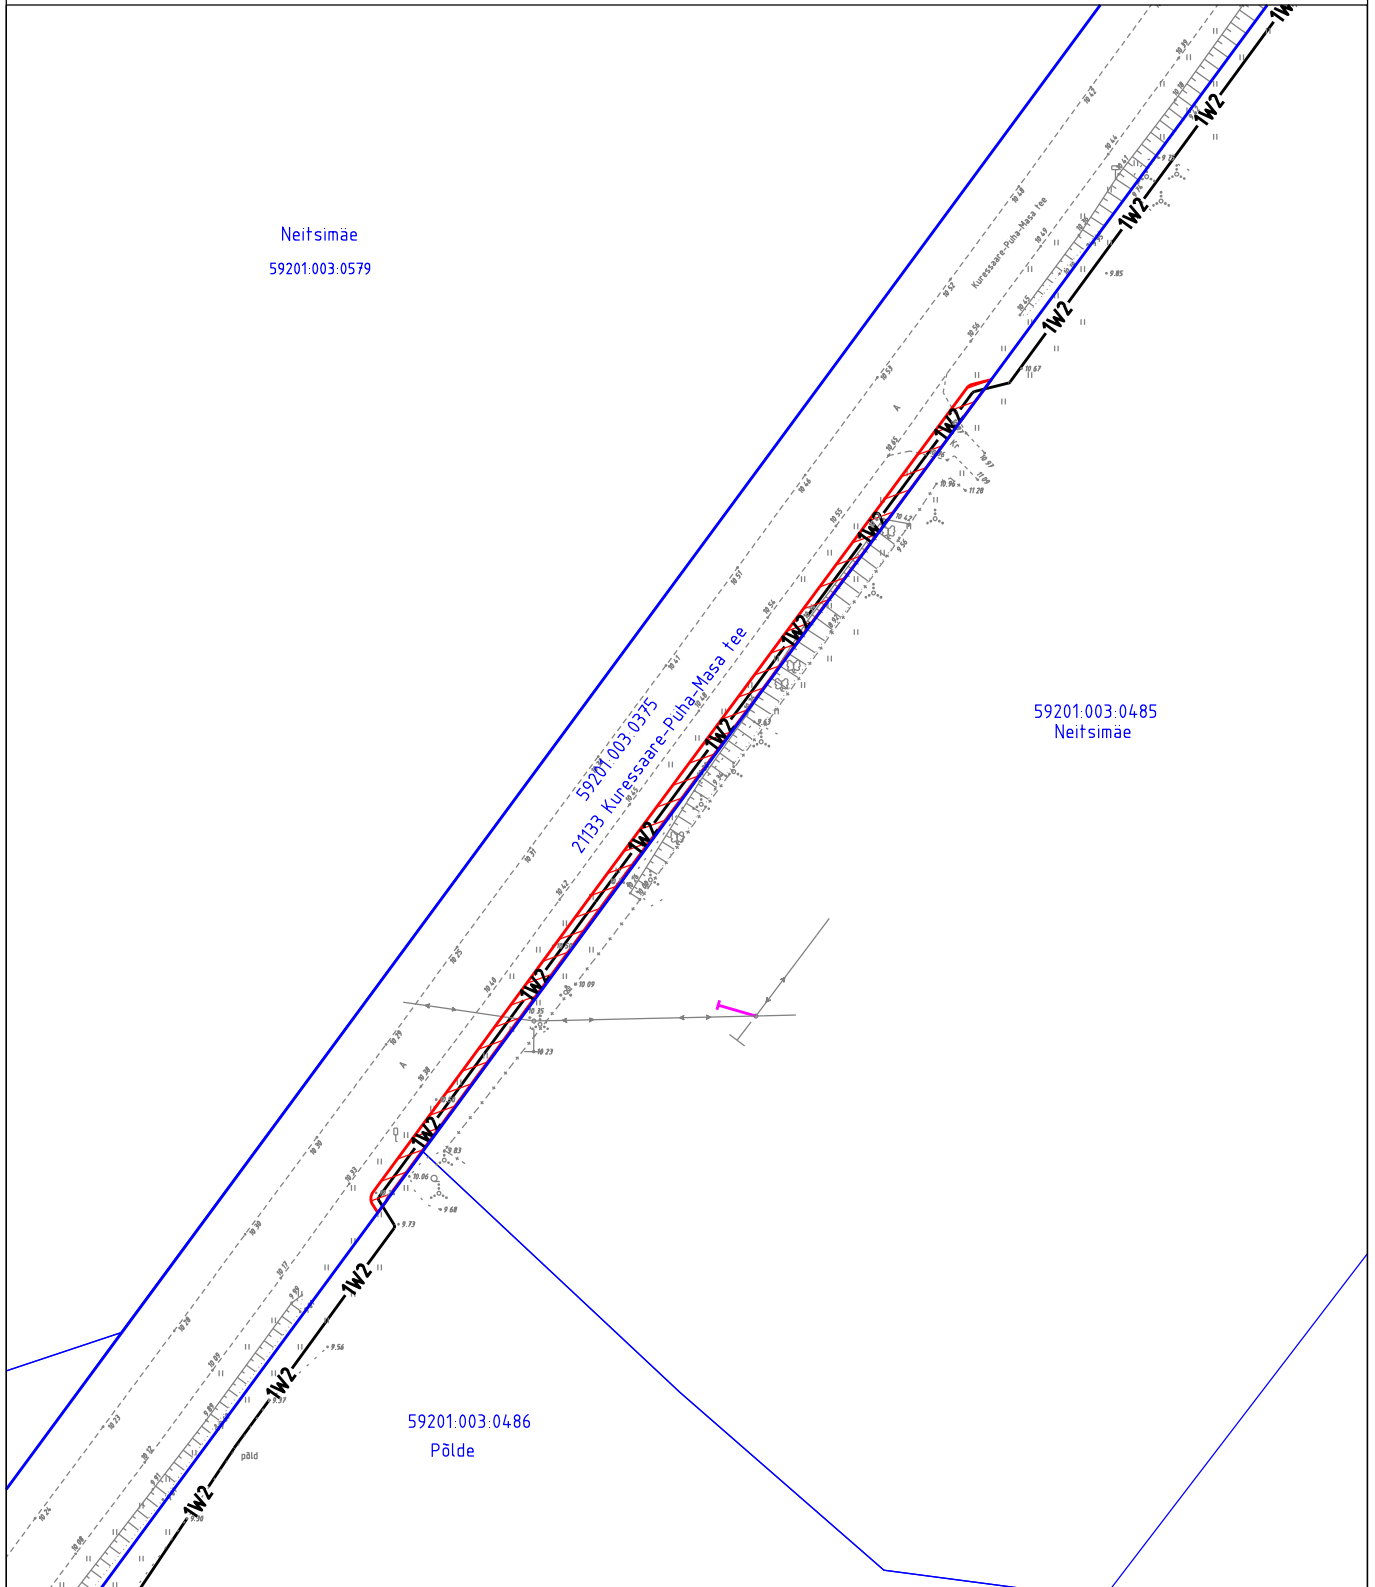

21133 Kuressaare-Püha-Masa tee teemaal km-I 11,80 - 11,94;
isikliku kasutusõiguse ala 270 m²

- Tingmärgid
- Kinnistu piir
- Kasutusõiguse ala
- Projekteeritud elektri maakaabelliin

M 1:1000
ASENDIPLAANI KOOSTAS:
Tarmo Laur
AS Enersense
Projekteerija
Tel: 5136891
E-post: tarmo.laur@enersense.com