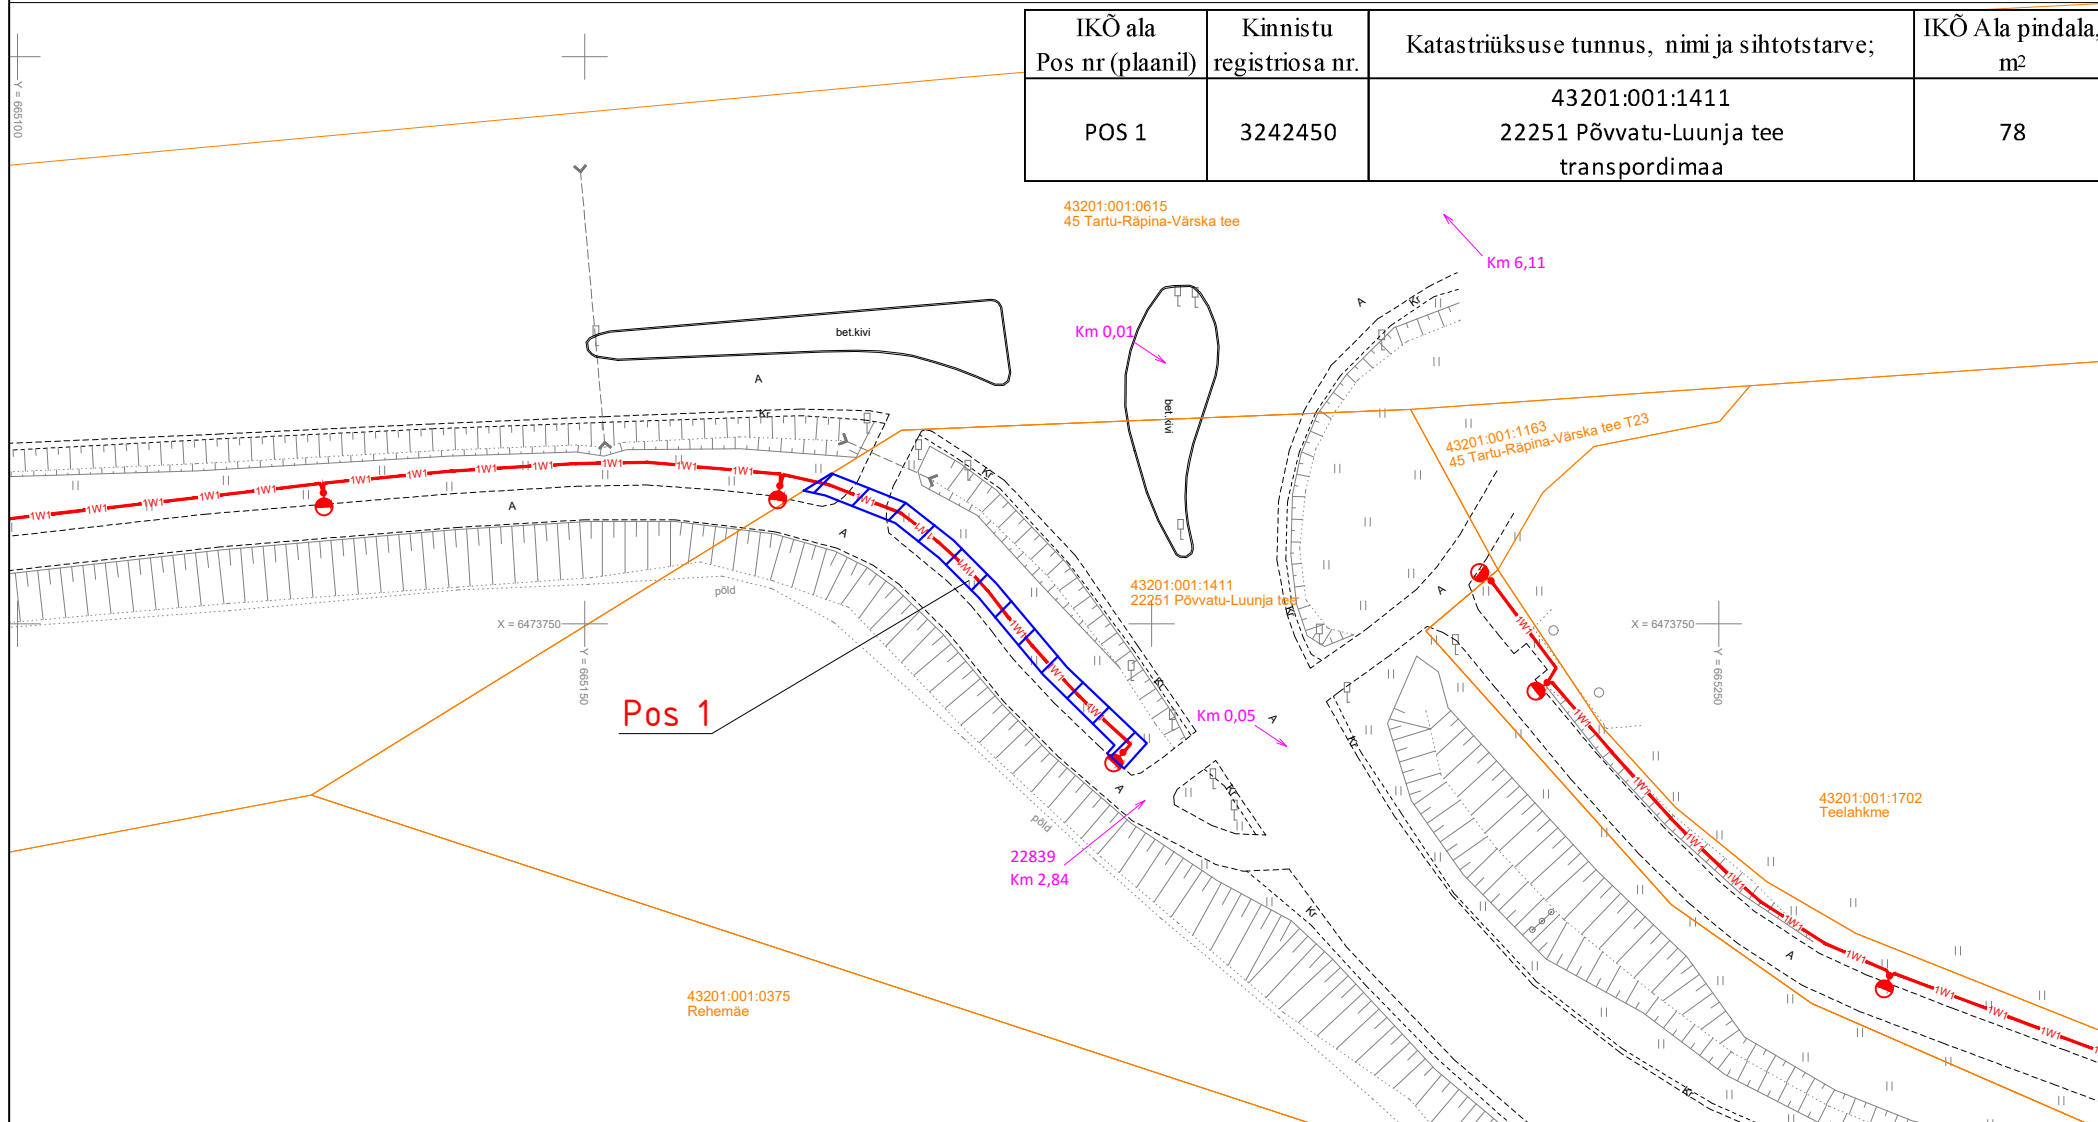

# Isikliku kasutusõiguse seadmise plaan

IKÕ ala Pos nr (plaanil)	Kinnistu registriosa nr.	Katastriüksuse tunnus, nimi ja sihtotstarve;	IKÕ Ala pindala, m <sup>2</sup>
POS 1	3242450	43201:001:1411 22251 Põvvatu-Luunja tee transpordimaa	78

-  Isikliku kasutusõiguse seadmise ala
-  Katastriüksuste piirid
-  Projekteeritud KOV valgustuse m/p kaabel  
Projekteeritud maakaabli pikkus 37m
-  Projekteeritud valgustid torumastil H=6m

Projekti nimi / address		Lohkva-Luunja olemasoleva jalgratta ja -jalgte valgustuse projekt. Lohkva küla, Kakumetsa küla, Luunja alevik, Luunja vald, Tartumaa		Töö nr	96130	
Koostaja	Heigo Lomp AS Stik-Elekter / Projekteeija Tel: 53440061 / E-post: heigo@stik-elekter.ee	Mõõtkava	M 1:750	Leht / formaat	Leht 1 / A4	
					Kuupäev	26.08.2024