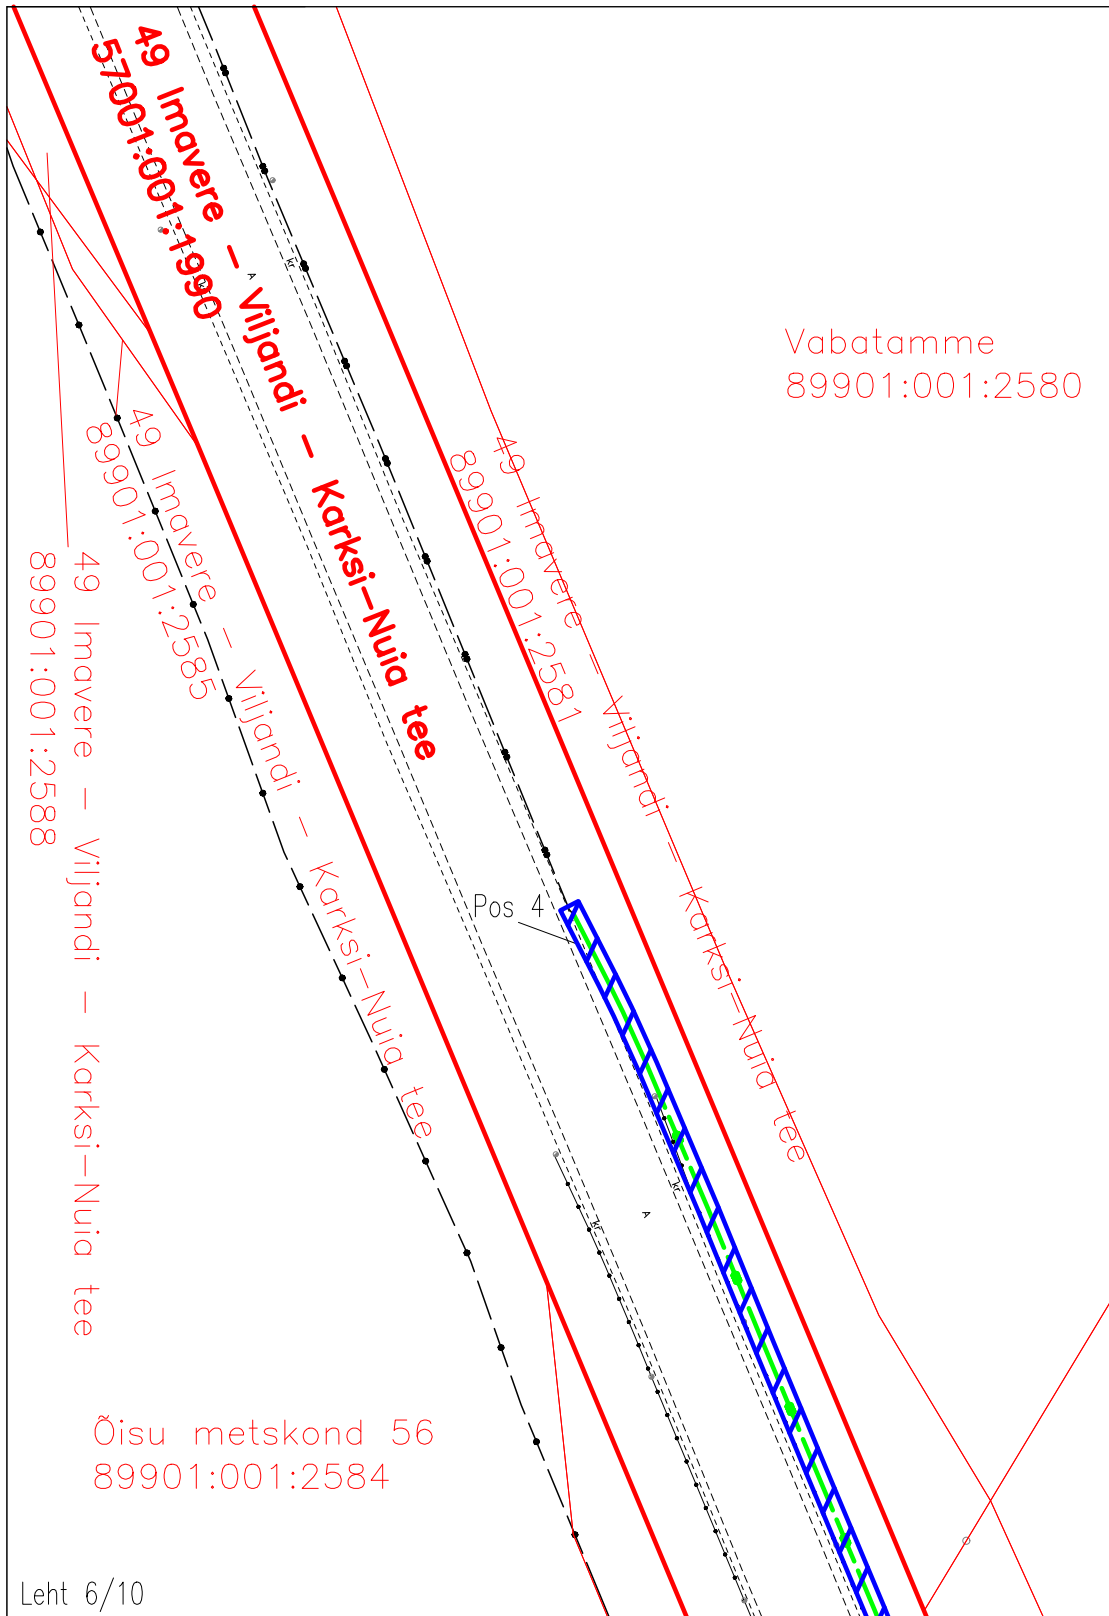

ISIKLIKU KASUTUSÕIGUSE ALA PLAAN

M 1:1000

Leht 6/10

-  Koormatav ala 2121m²
-  Koormatava katastriüksuse piir
-  Katastriüksuste piirid
-  Side maakaabel