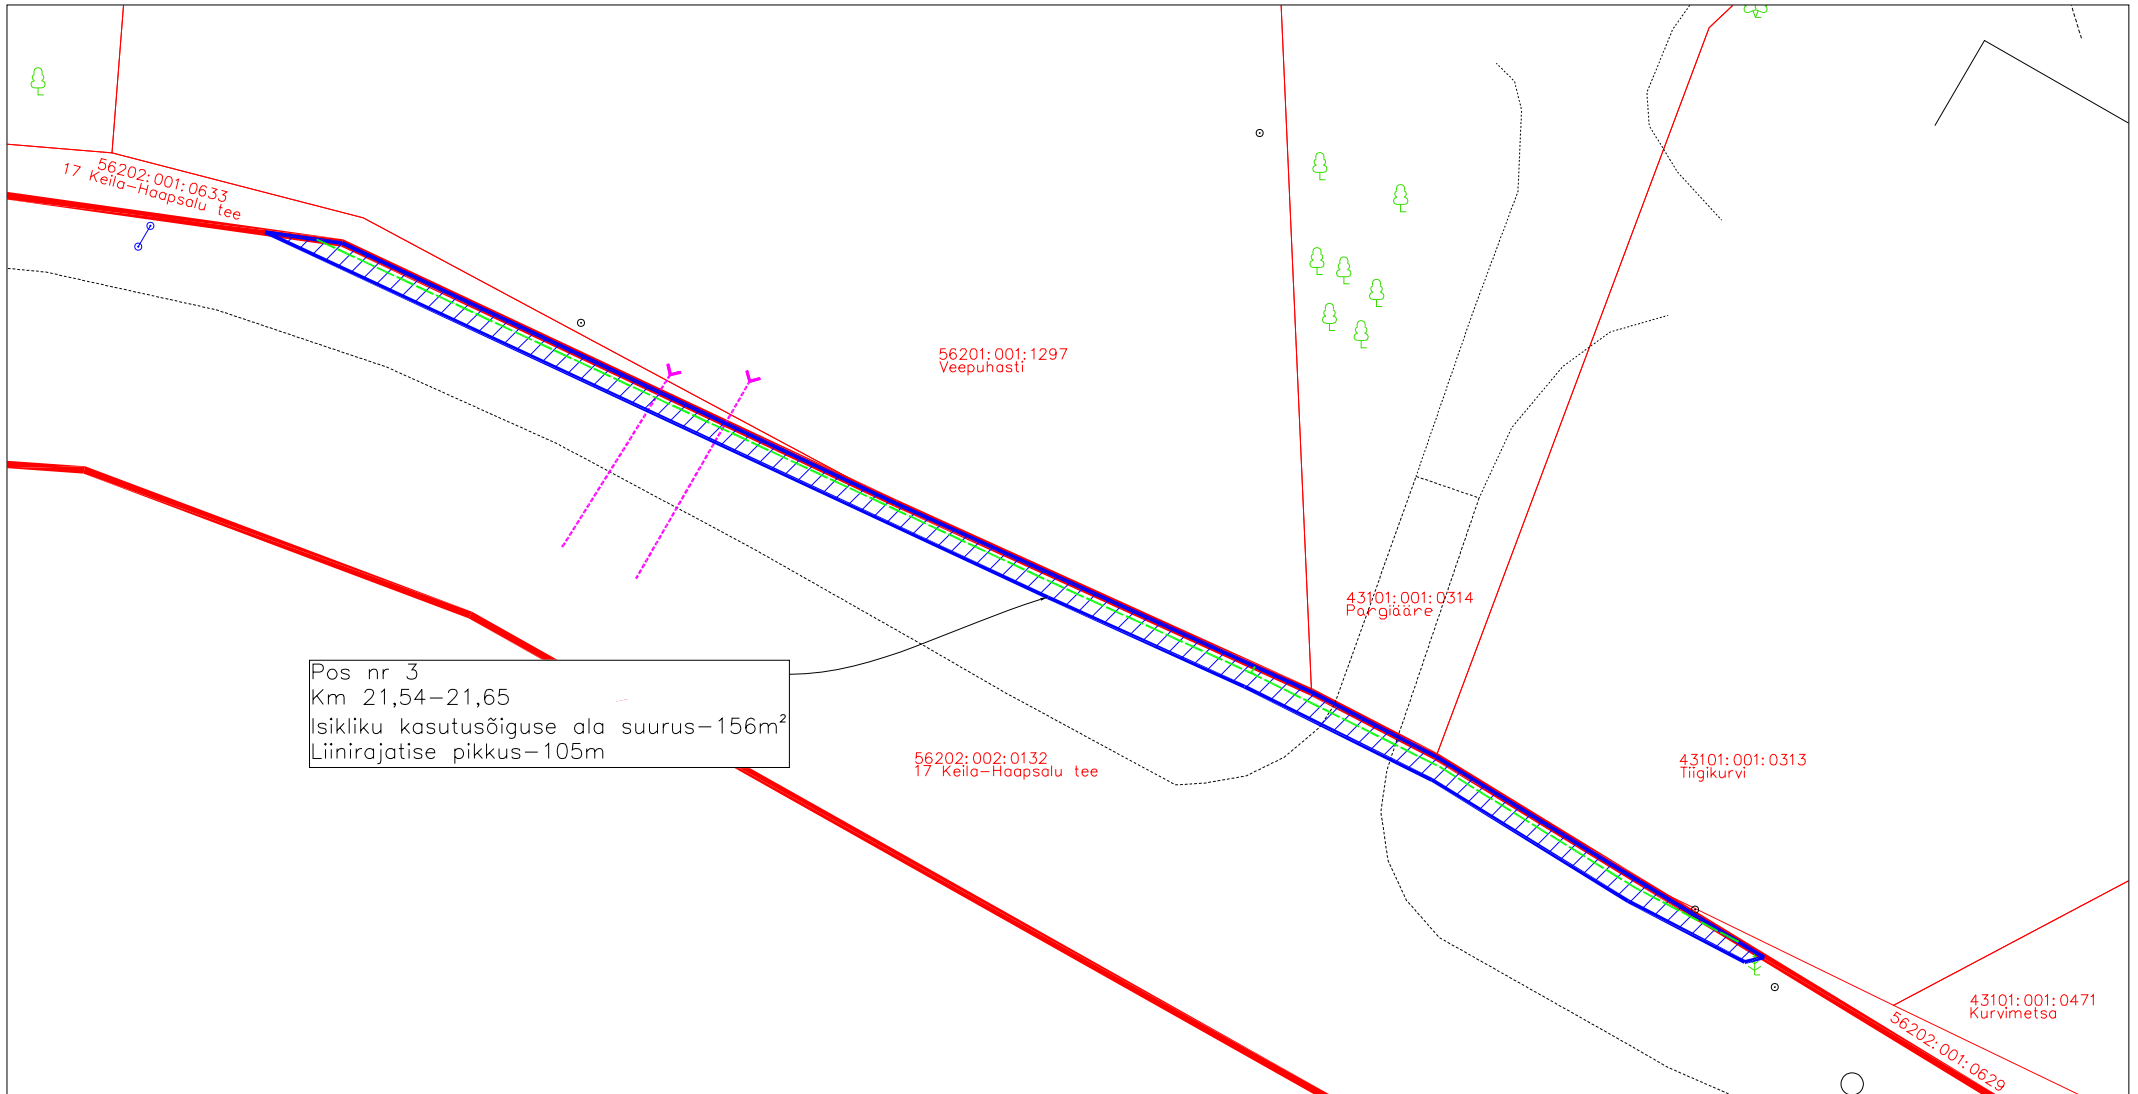

M1:250

- Isikliku kasutusõiguse ala
- Lepingu objektiks oleva kinnistu piir
- Katastriüksuste piirid
- Projekteeritud side mikrotorustik maaliinina

Corle OÜ töö nr MKM3\_LAANEHARJU  
Koostaja: Anti Salura

| Jrk nr | IKÕ ala<br>Pos nr(plaanil) | Kinnistu<br>registriosa nr | Katastriüksuse tunnus,<br>nimi, sihtotstarve             | Asukoht riigitee<br>suhtes    | Ala pindala<br>ruutmeetrites |
|--------|----------------------------|----------------------------|--|-------------------------------|------------------------------|
| 1      | 1                          | 9342550                    | 56202:002:0132<br>17 Keila-Haapsalu tee<br>Transpordimaa | 17 Keila-Haapsalu<br>km 22.26 | 45                           |

M1:500

-  Isikliku kasutusõiguse ala
-  Lepingu objektiks oleva kinnistu piir
-  Katastriüksuste piirid
-  Projekteeritud side mikrotorustik maaliinina

Corle OÜ töö nr MKM3\_LAANEHARJU  
Koostaja: Anti Salura