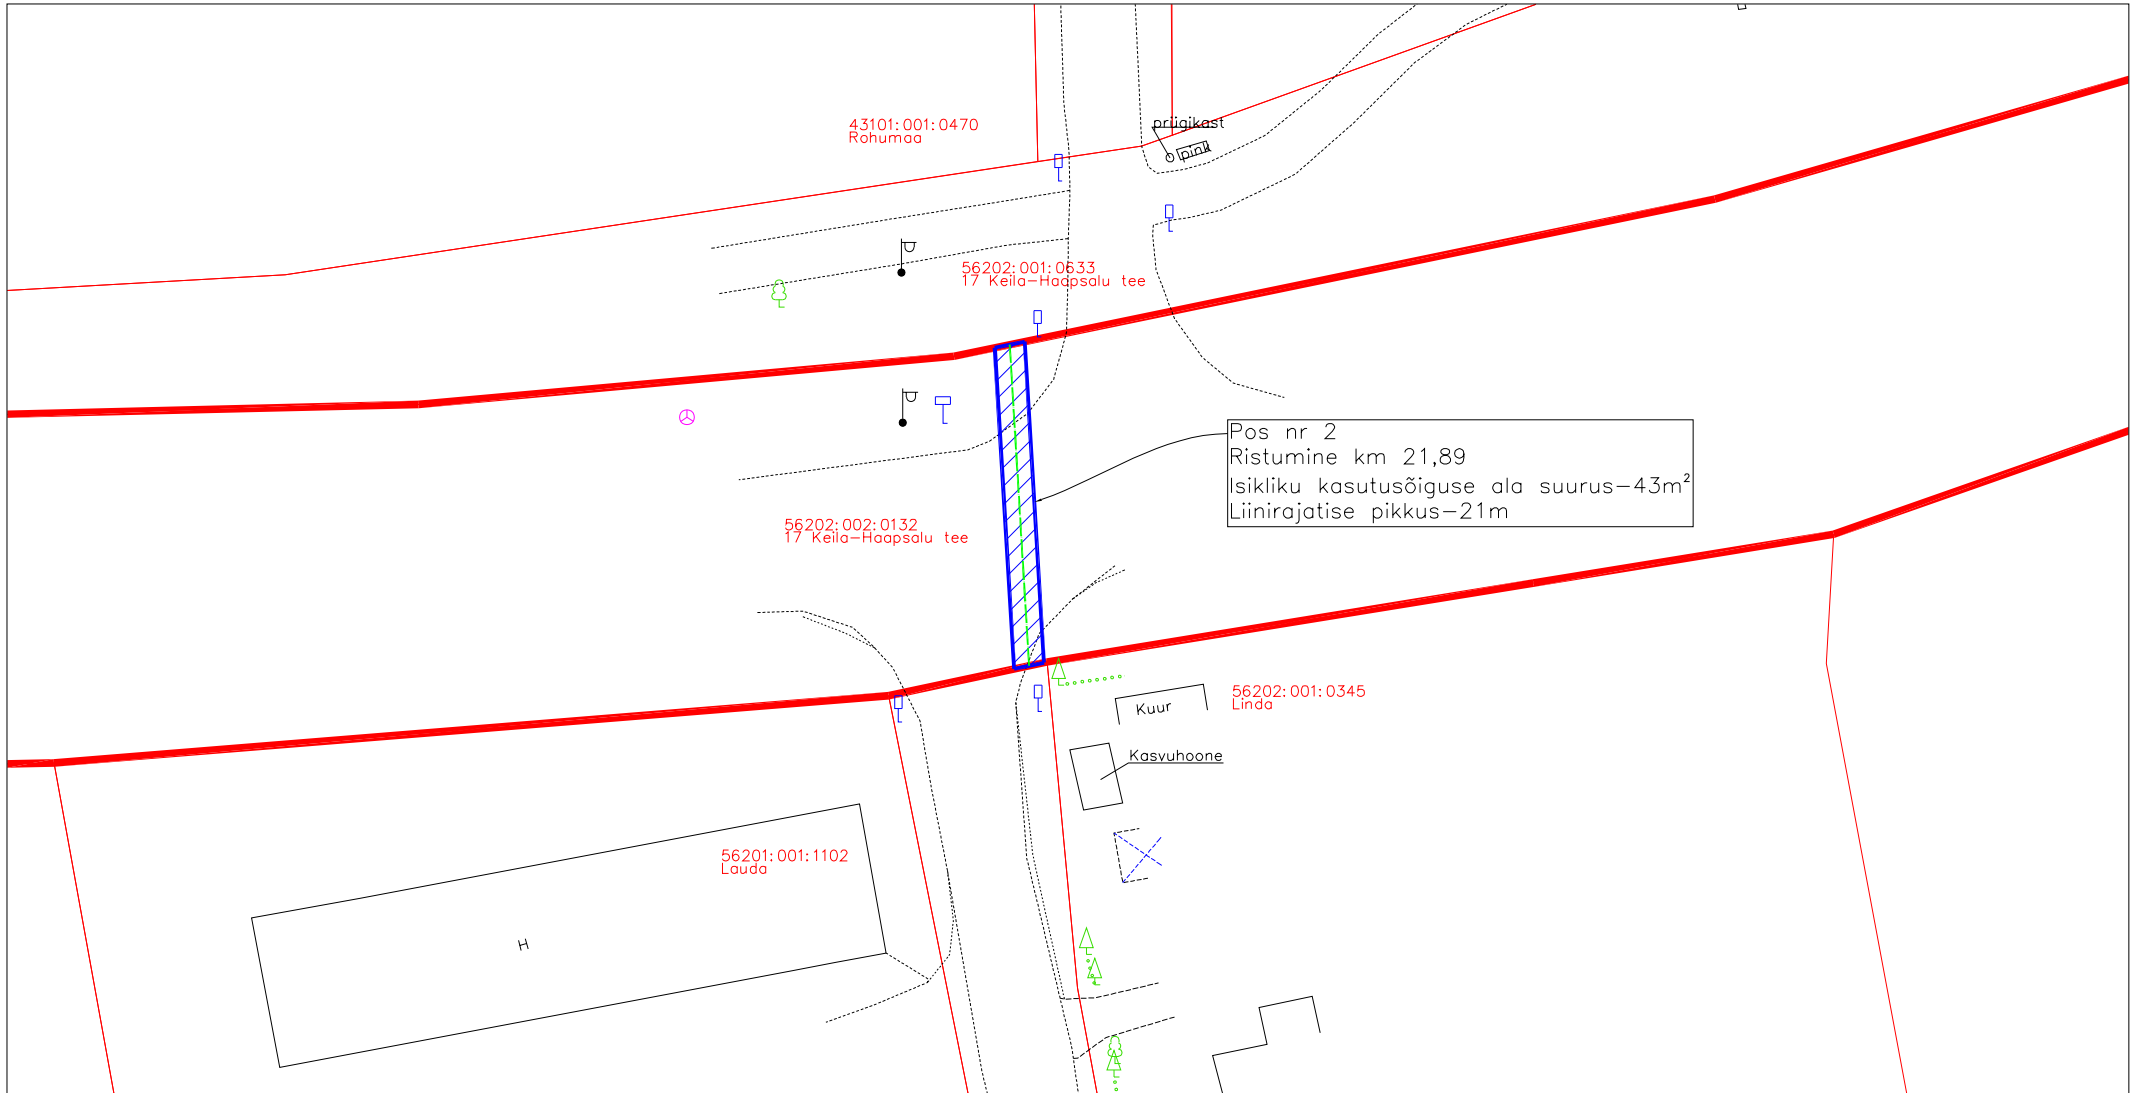

M1:250

- Isikliku kasutusõiguse ala
- Lepingu objektiks oleva kinnistu piir
- Katastriüksuste piirid
- Projekteeritud side mikrotorustik maaliinina

Corle OÜ töö nr MKM3\_LAANEHARJU  
Koostaja: Anti Salura

| Jrk nr | IKÕ ala<br>Pos nr(plaanil) | Kinnistu<br>registriosa nr | Katastriüksuse tunnus,<br>nimi, sihtotstarve             | Asukoht riigitee<br>suhtes    | Ala pindala<br>ruutmeetrites |
|--------|----------------------------|----------------------------|--|-------------------------------|------------------------------|
| 1      | 1                          | 9342550                    | 56202:002:0132<br>17 Keila-Haapsalu tee<br>Transpordimaa | 17 Keila-Haapsalu<br>km 22.26 | 45                           |

M1:500

-  Isikliku kasutusõiguse ala
-  Lepingu objektiks oleva kinnistu piir
-  Katastriüksuste piirid
-  Projekteeritud side mikrotorustik maaliinina

Corle OÜ töö nr MKM3\_LAANEHARJU  
Koostaja: Anti Salura