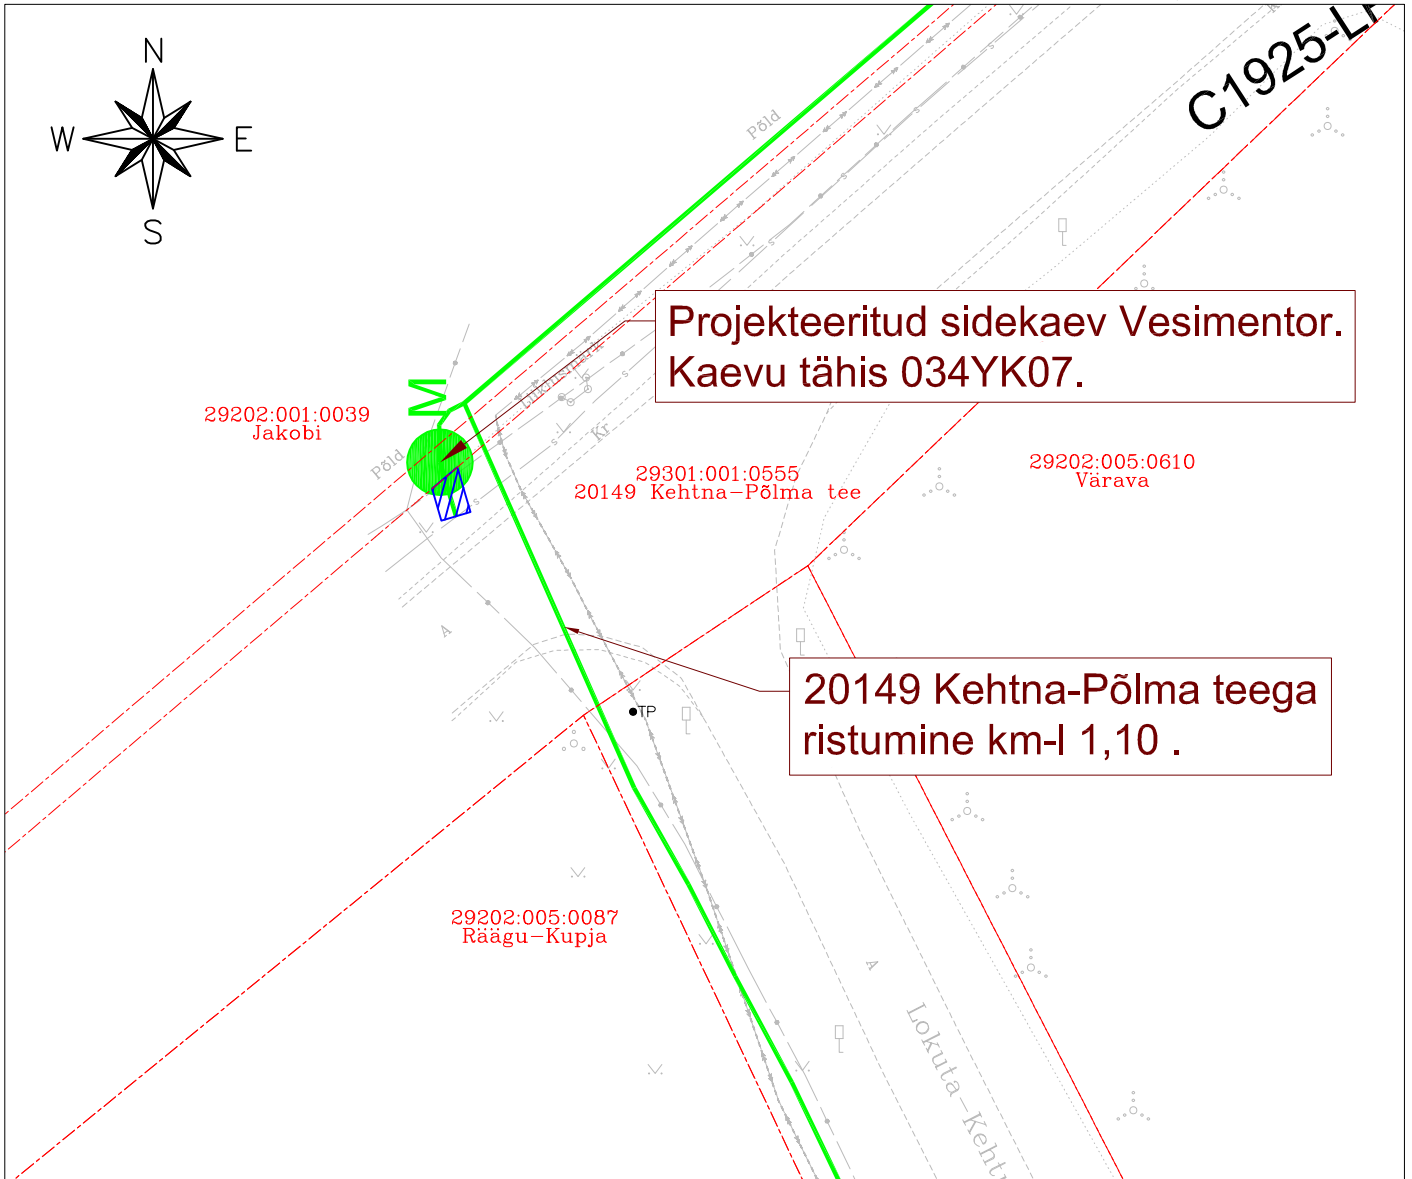

Isikliku kasutusõiguse seadmise plaan

20149 Kehtna-Põlma tee

Katastritunnus 29301:001:0555

Registriosa nr 10948150

Passiivse elektroonilise side juurdepääsuvõrgu rajamine

Kalbu külas

Töö nr: VT1925

M 1:500 (1 cm = 2.5 m), A4

TINGMÄRGID:

-  Katastriüksuse piir
-  Projekteeritud side maakaabelliin
-  Projekteeritud sidekaev

Isikliku kasutusõiguse ala
ca 6 m²