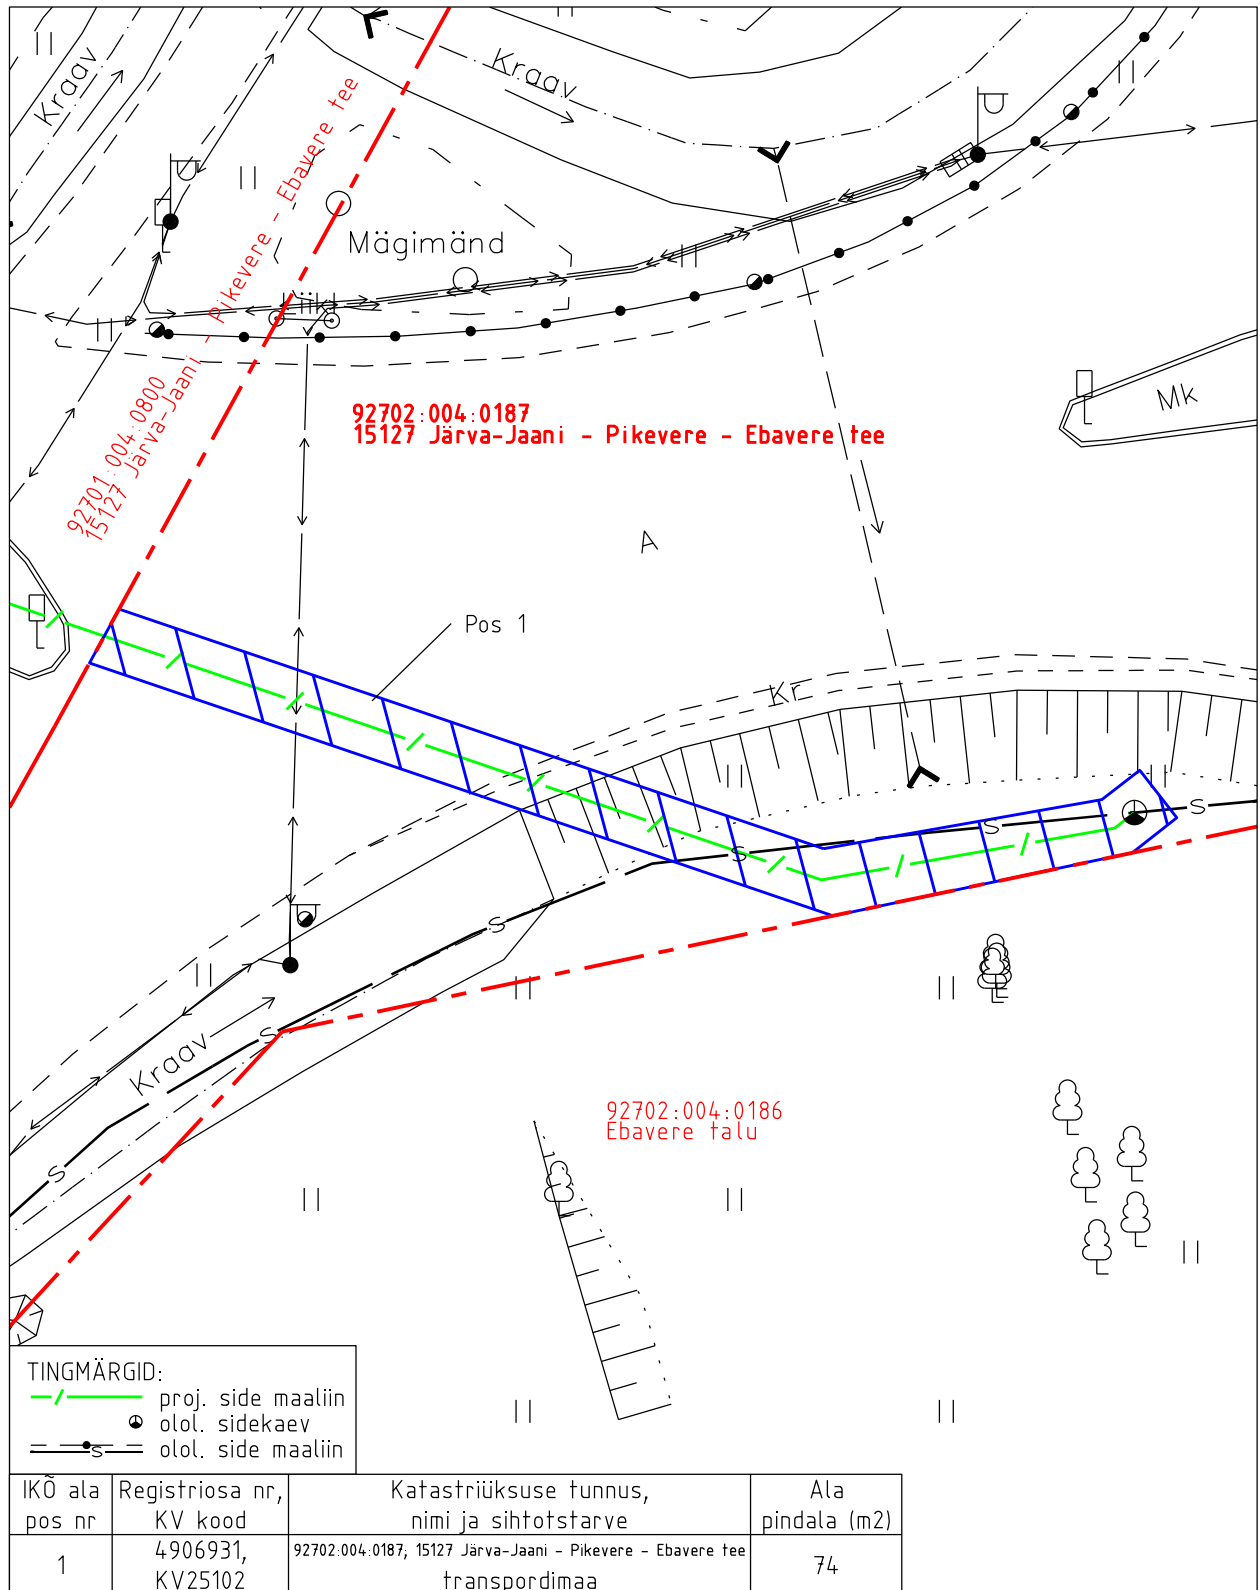

Isikliku kasutusõiguse asendiplaan

Kinnistu nimi: 15127 Järva-Jaani - Pikevere - Ebavere tee (reg.nr 4906931)

Katastritunnus: 92702:004:0187

Asukoht: Ebavere küla, Väike-Maarja vald, Lääne-Viru maakond

Kirjanurk OÜ töö nr 12632P

Väike-Maarja harjutusvaljaku sideühendus

Isikliku kasutusõiguse pindala kokku ligikaudu 74 m²

Koormatava katastriüksuse piir

Katastriüksuste piirid (väljavõte 04.10.2024)

Plaan 1-1

M 1:250

Koostaja:

OÜ Kirjanurk