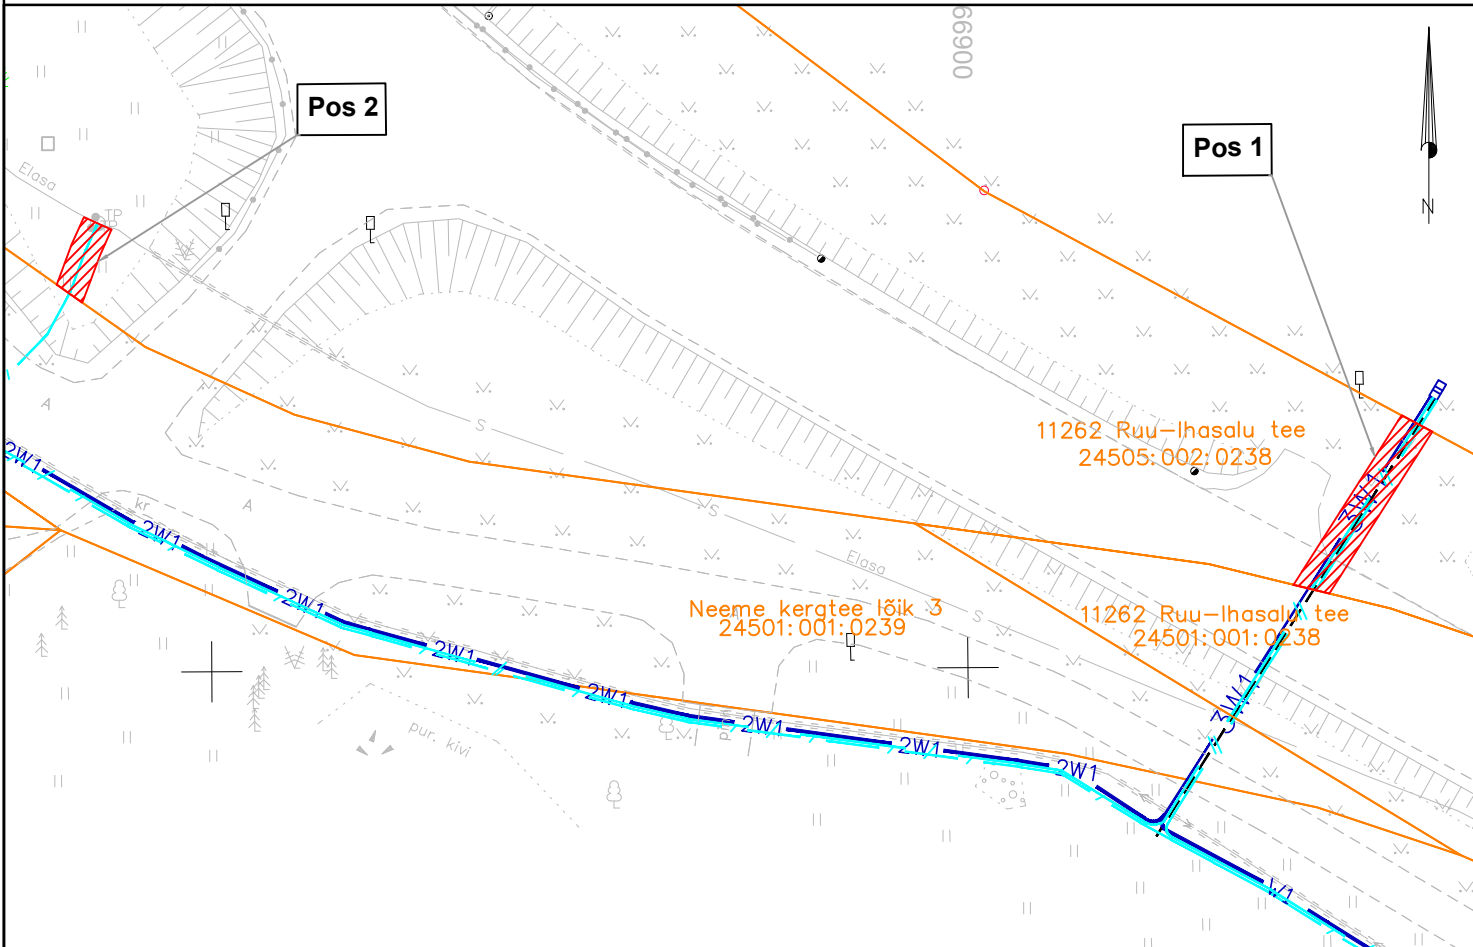

Isikliku kasutusõiguse seadmise plaan

IKÕ ala Pos nr (plaanil)	Kinnistu registriosa nr	Katastriüksuse tunnus, nimi ja sihtotstarve	IKÕ ala pindala m ²
Pos 1	9601650	24505:002:0238; 11262 Ruu-Ihasalu tee; Transpordimaa	30
Pos 2	9601650	24505:002:0238; 11262 Ruu-Ihasalu tee; Transpordimaa	10

IKõ seadmise ala

Kinnistute piirid

Projekteeritud 0,4kV maakaabel
kaablikaitsetorus (**esimene nr kaablite arv**)

Projekteeritud sidekaabel torus

Projekteeritud reservtoru

Projekteeritud **jaotuskilp**

Projekteeritava maakaabli pikkus 18 m

Projekti nimetus / asukoht Jägala HEJ 0,4 kV elektri- ja sidevarustuskaabli rajamine Jägala-Joa küla/Ruu küla, Jõelähtme vald, Harju maakond			Töö nr P864
Koostaja Anna Kobzeva	Möötkava 1:500	Leht / formaat A4	Kuupäev 05.12.2024