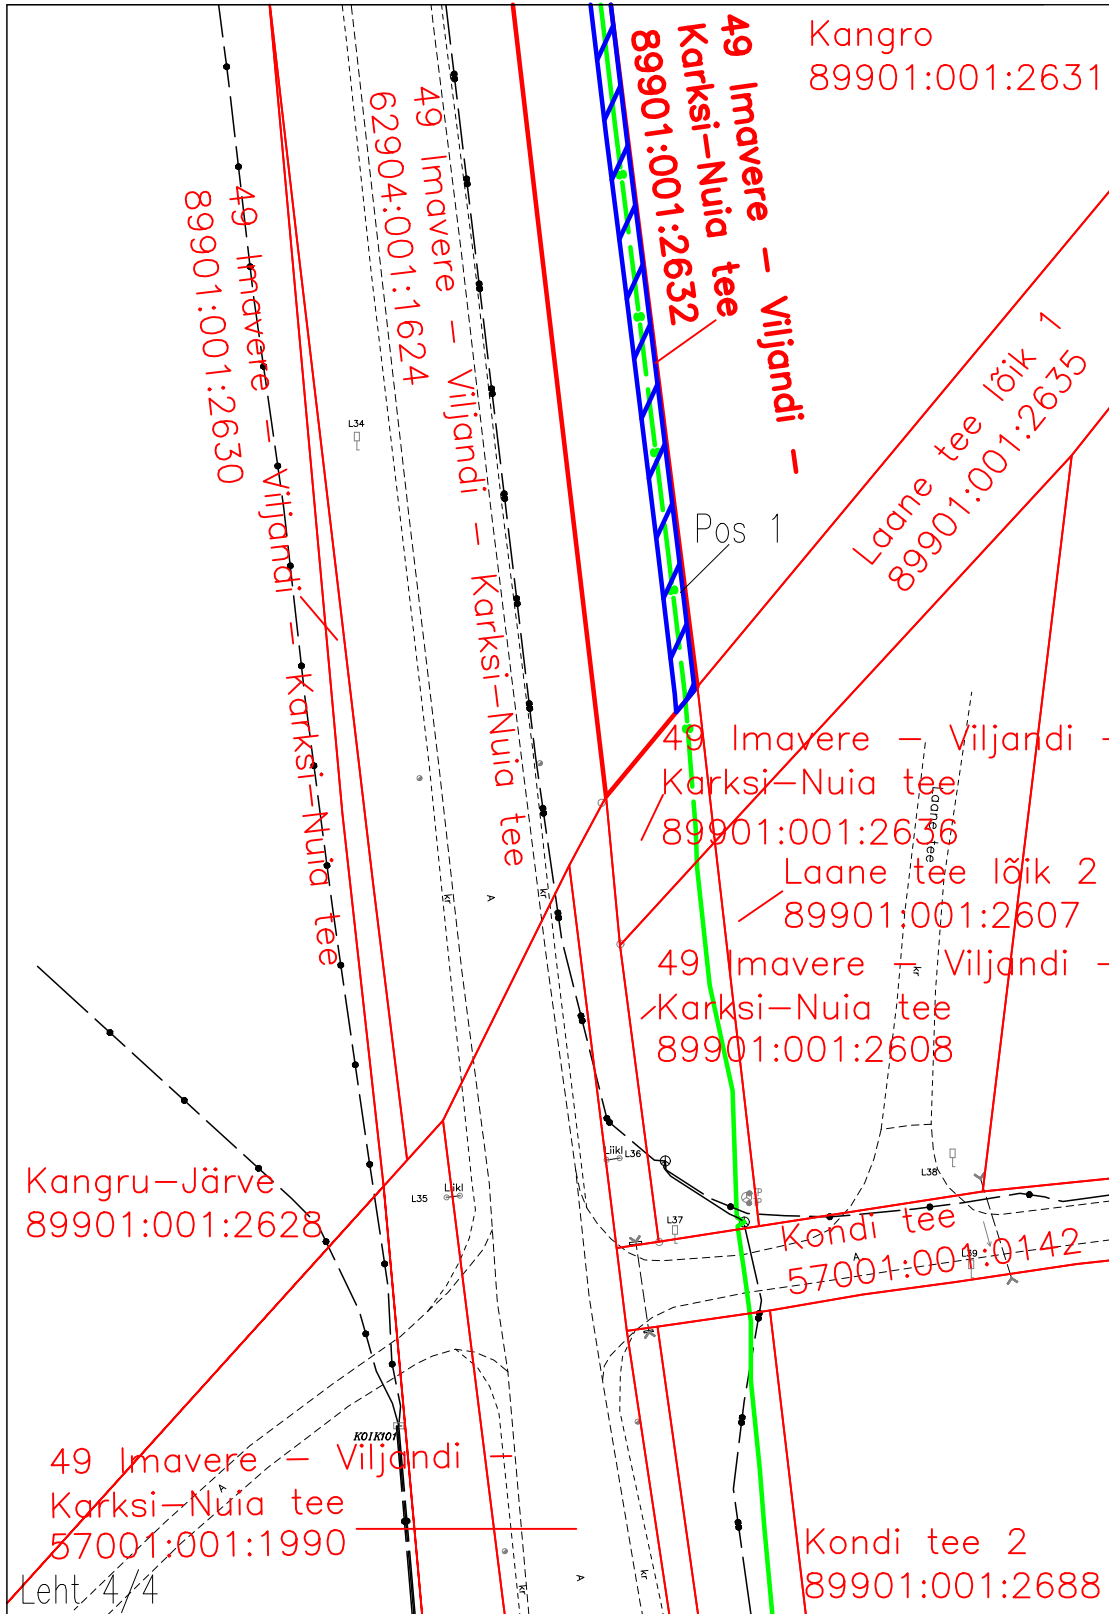

# ISIKLIKU KASUTUSÕIGUSE ALA PLAAN

M 1:1000

Leht 4/4

-  Koormatav ala 970m<sup>2</sup>
-  Koormatava katastriüksuse piir
-  Katastriüksuste piirid
-  Side maakaabel