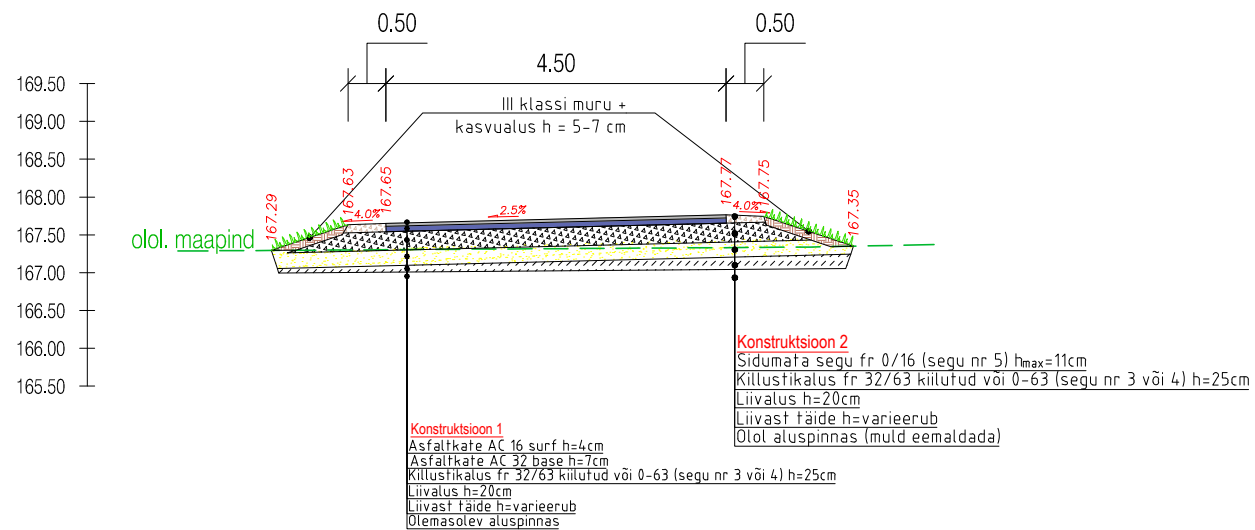

# LÕIGE 2-2

			Projekti nimetus				
			Põllu kinnistu ristumiskoht, 25131 Rõuge-Verijärve tee km 2,014				
Road-Expert OÜ Reg kood 14449962 Tel +372 5665 0034 info@roadexpert.ee www.roadexpert.ee			Tellija: MPI Kivipaigaldus OÜ 11937589 (+372) 53430998 mpikivipaigaldus@gmail.com			Objekti asukoht	
						Võru maakond, Rõuge vald, Taudsa küla	
Tehnik	Kaur Varipuu	/allkirjastatud digitaalselt/	Joonise nimetus				
Kontrollis	Meelis Kreevan	/allkirjastatud digitaalselt/	Konstruktiivsed lõiked				
			Projekti number	Projekti staadium	Joonise number	Joonise mõõtkava	Kuupäev
			24018	Põhiprojekt	TL-6-01	1:100	26.04.2024