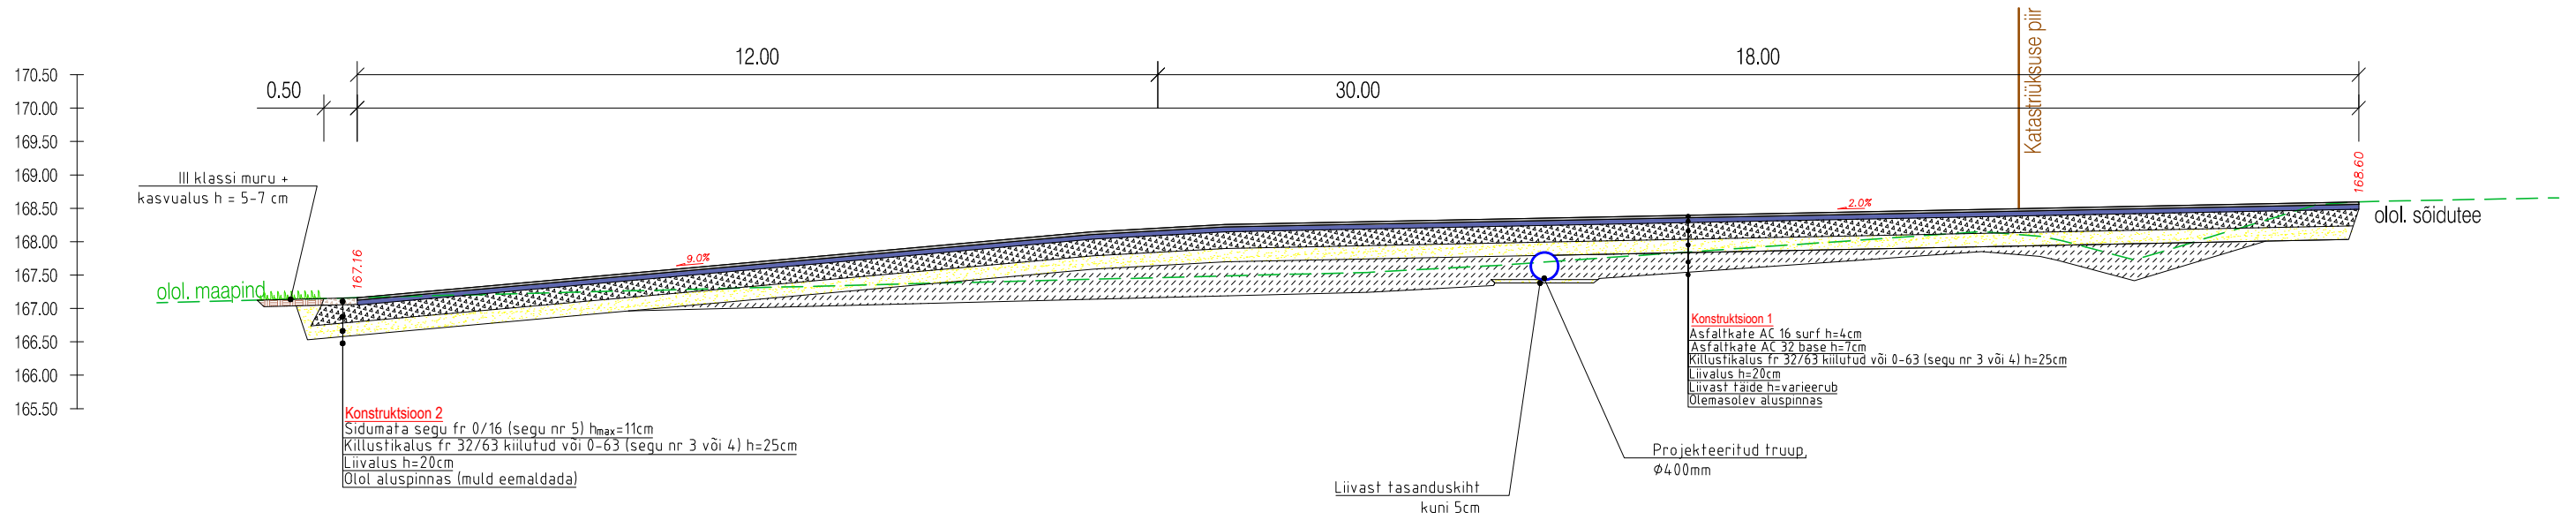

# LÕIGE 1-1

# LÕIGE 2-2

			Projekti nimetus				
			Põllu kinnistu ristumiskoht, 25131 Rõuge-Verijärve tee km 2,014				
Road-Expert OÜ Reg kood 14449962 Tel +372 5665 0034 info@roadexpert.ee www.roadexpert.ee			Tellija: MPI Kivipaigaldus OÜ 11937589 (+372) 53430998 mpikivipaigaldus@gmail.com			Objekti asukoht	
						Võru maakond, Rõuge vald, Taudsa küla	
Tehnik	Kaur Varipuu	/allkirjastatud digitaalselt/	Joonise nimetus				
Kontrollis	Meelis Kreevan	/allkirjastatud digitaalselt/	Konstruktiivsed lõiked				
			Projekti number	Projekti staadium	Joonise number	Joonise mõõtkava	Kuupäev
			24018	Põhiprojekt	TL-6-01	1:100	26.04.2024