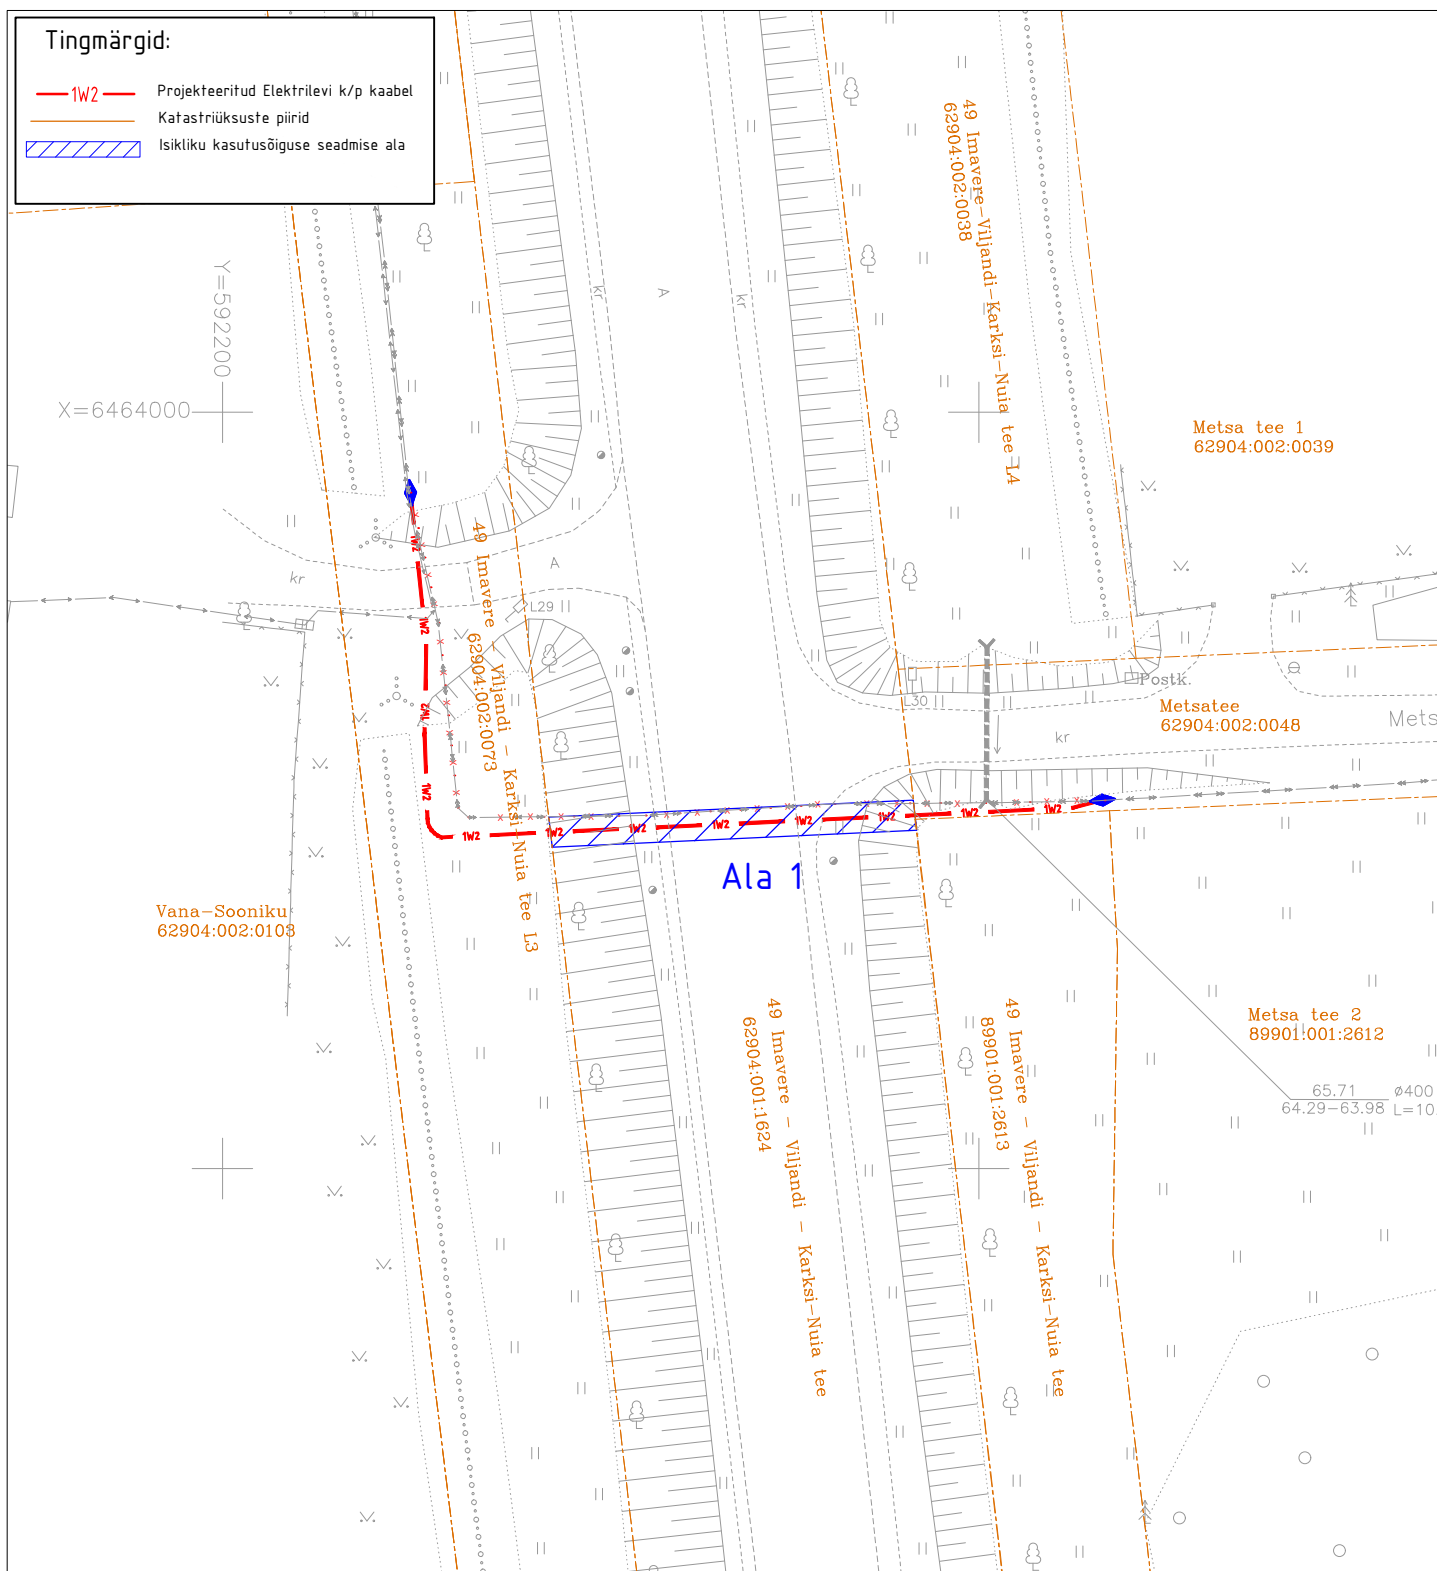

Isikliku kasutusõigusega seadmise plaan
49 Imavere - Viljandi - Karksi-Nuia tee,
KÜ tunnus 62904:001:1624

Jrk nr	IKÕ ala Pos nr (plaanil)	Kinnistu registriosa number	Kastaatriüksuse tunnus, nimi ja sihtotstarve;	Asukoht riigitee (nr ja nimi) suhtes (lõigu algus ja lõpp km);	Ala pindala ruutmeetrites m ²
1.	Ala 1	10827550	62904:001:1624 49 Imavere - Viljandi - Karksi-Nuia tee transpordimaa	Maakaabli ristumine teemaal Tugimaantee 49 Imavere - Viljandi - Karksi-Nuia km 56,22	48

M 1:500

ASENDIPLAANI KOOSTAS:

Heigo Lomp

AS Stik-Elekter

E-post: heigo@stik-elekter.ee

Riigitee nr 49 Imavere-Viljandi-Karksi-Nuia km 53,996-58,871

Viljandi-Loodi lõigu rek. põhiprojekt. Elektri kaablite ümberehitus

Tööprojekt

Töö nr. 96111TP