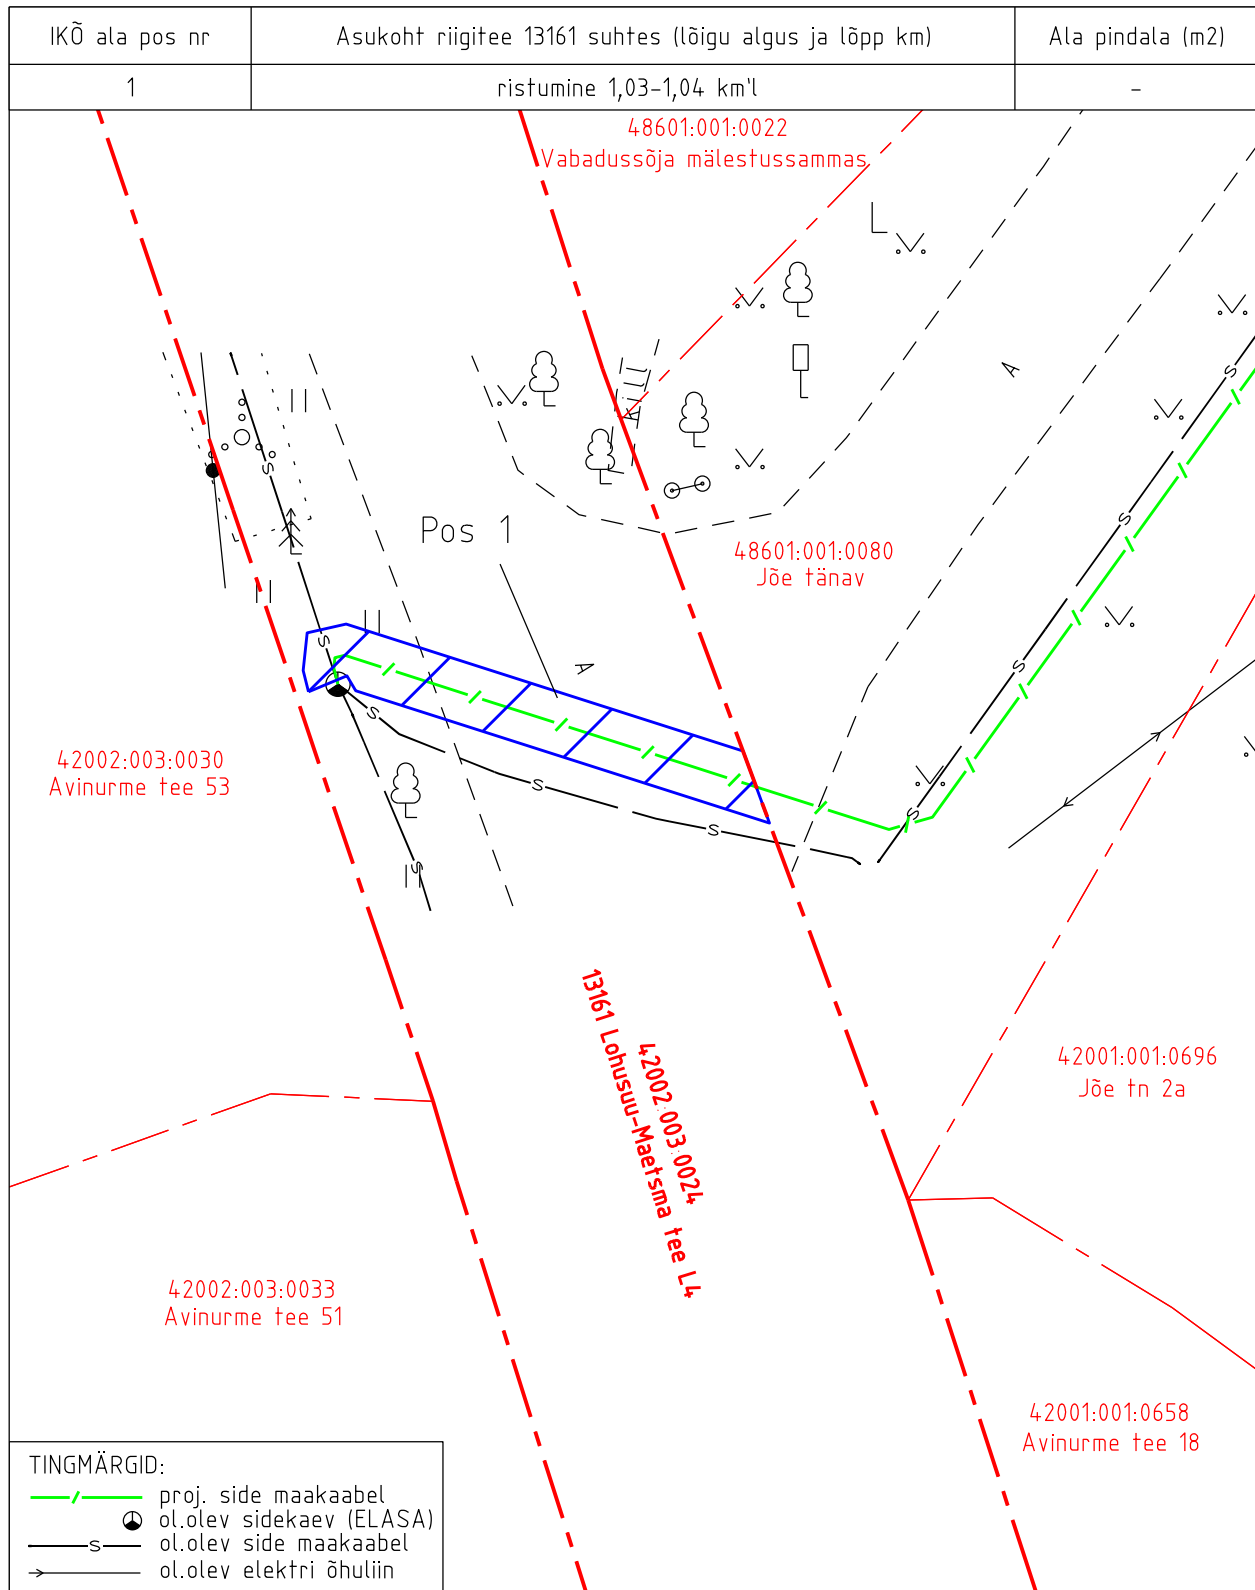

Isikliku kasutusõiguse ala plaan

Kinnistu nimi: 13161 Lohusuu-Maetsma tee L4 (KV72410)

Katastritunnus: 42002:003:0024

Asukoht: Lohusuu alevik, Mustvee vald, Jõgeva maakond

Kirjanurk OÜ töö nr 8499P/Enefit Connect OÜ tellimus VT1775

TINGMÄRGID:

- /— proj. side maakaabel
- ol.olev sidekaev (ELASA)
- s— ol.olev side maakaabel
- ol.olev elektri õhuliin

- ▨ Isikliku kasutusõiguse ala pindala kokku ligikaudu 31 m²
- - - Koormatava katastriüksuse piir
- - - - Katastriüksuste piirid

Plaan 1-1
M 1:250

Koostaja:
OÜ Kirjanurk